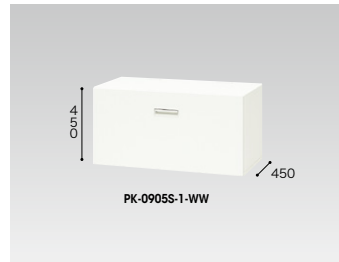

ワードローブ(W900mm)

PK-0918WN-B ¥86,500

-W ● / -B ◆
 外寸法 / W899×D450×H1800
 内寸法 / W859×D415×H1750
 付属品: 棚板1枚 ハンガーパイプ付棚板1枚

ワードローブ(W900mm)

CW-0921WN-W ¥94,700

-W ■ / -B ■
 外寸法 / W899×D450×H2100
 内寸法 / W859×D415×H2050
 付属品: 棚板1枚 ハンガーパイプ付棚板1枚

両開き書庫(W900mm/上置用)

CW-0903K-□ ¥47,900

-WW ● / -BB ■
 外寸法 / W899×D450×H300
 内寸法 / W859×D415×H250
 ラッチ付

ファイル引出し(W900mm/下置用)

PK-0905S-1-□ ¥83,500

-WW ● / -BB ◆
 外寸法 / W899×D450×H450
 引出し内寸法 / W819×D406×H306
 付属品: 仕切板2枚 ラッチ付

天板(両面・片面兼用/20mm厚)

CW-900TPU-□ ¥18,200

-H ● / -S ● / -SO ◆ / -CA ⊕
 外寸法 / W899×D450×H20

■カラーサンプル

*木目天板の詳細につきましてはP046をご覧ください。

天板(両面・片面兼用/20mm厚)耐指紋性メラミンタイプ

CW-900TPU-□ ¥21,800

-MW ● / -WN ●
 外寸法 / W899×D450×H20