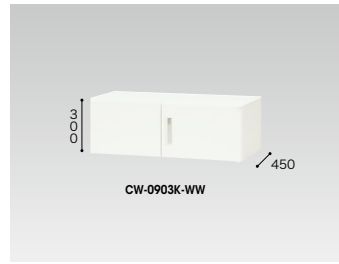

ワードローブ(W900mm)

PK-0918WN-B ¥86,500

-W ● / -B ◆
 外寸法 / W899×D450×H1800
 内寸法 / W859×D415×H1750
 付属品: 棚板1枚 ハンガーパイプ付棚板1枚

ワードローブ(W900mm)

CW-0921WN-W ¥94,700

-W ■ / -B ■
 外寸法 / W899×D450×H2100
 内寸法 / W859×D415×H2050
 付属品: 棚板1枚 ハンガーパイプ付棚板1枚

両開き書庫(W900mm/上置用)

CW-0903K-□ ¥47,900

-WW ● / -BB ■
 外寸法 / W899×D450×H300
 内寸法 / W859×D415×H250
 ラッチ付

ファイル引出し(W900mm/下置用)

PK-0905S-1-□ ¥83,500

-WW ● / -BB ◆
 外寸法 / W899×D450×H450
 引出し内寸法 / W819×D406×H306
 付属品: 仕切板2枚 ラッチ付

天板(両面・片面兼用/20mm厚)

CW-900TPU-□ ¥18,200

-H ● / -S ● / -SO ◆ / -CA ⊕
 外寸法 / W899×D450×H20

■カラーサンプル

*木目天板の詳細につきましてはP046をご覧ください。

天板(両面・片面兼用/20mm厚)耐指紋性メラミンタイプ

CW-900TPU-□ ¥21,800

-MW ● / -WN ●
 外寸法 / W899×D450×H20

■カラーサンプル

天板(両面・片面兼用/20mm厚)抗ウイルスメラミンタイプ

CW-900TPU-□ ¥22,400

-HP ⊕ / -SP ⊕ / -MWP ⊕ / -WNP ⊕
 外寸法 / W899×D450×H20

■カラーサンプル

スタンドベース

MJ-900SB-□ ¥20,100

-W ◆ / -B ◆
 外寸法 / W899×D450×H150
 配線孔付