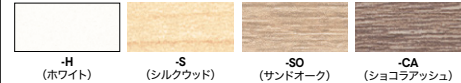

天板(両面・片面兼用/20mm厚)  
耐指紋性メラミンタイプ

CW-900TPU-WN  
¥21,800  
-MW / -WN  
外寸法/W899×D450×H20

カラーサンプル

天板(両面・片面兼用/20mm厚)

CW-900TPU-□  
¥18,200  
-H / -S / -SO / -CA  
外寸法/W899×D450×H20

カラーサンプル

※木目天板の詳細につきましてはP046をご覧ください。