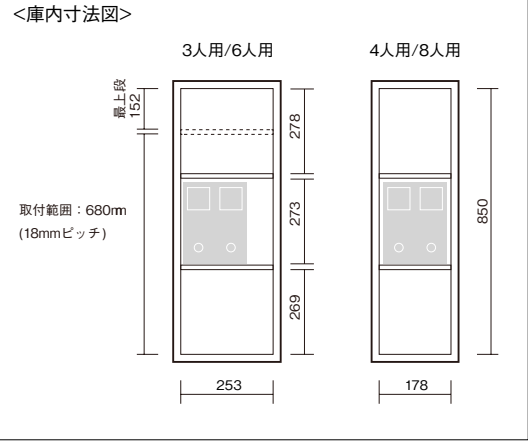

可動式の棚板で収納物に合わせて位置を変えたり取り外すことも可能です。

- 3等分に棚板を配置することでA4ヨコサイズの収納物がぴったりと取まります。
- コンセント付棚板(オプション)を用いて庫内充電も可能です。
- 棚板を外せば、リュックなどの大きなサイズの収納も可能です。

ベース必要/下置で使用される場合には、ベースを必ずご使用ください。

3人用

PKL-0909D3-WW

タイプ	塗装扉		木目シート扉	
	-WW	-BB	-WS/-WSO/-BCA/-BMW/-BWN	-WS/-WSO/-BCA/-BMW/-BWN
シリンダー錠	PKL-0909D3-□ ¥105,600	PKL-0909D3-□ ¥105,600	PKL-0909D3-□ ¥136,500	PKL-0909D3-□ ¥136,500
ダイヤル錠	PKL-0909D3-□ ¥128,700	PKL-0909D3-□ ¥128,700	PKL-0909D3-□ ¥159,600	PKL-0909D3-□ ¥159,600
ゼロ復帰ダイヤル錠	PKL-0909DR3-□ ¥131,700	PKL-0909DR3-□ ¥131,700	PKL-0909DR3-□ ¥162,600	PKL-0909DR3-□ ¥162,600
プッシュボタン錠	PKL-0909P3-WW ¥139,200	PKL-0909P3-WW ¥139,200	PKL-0909P3-WS ¥170,100	PKL-0909P3-WSO ¥170,100

外寸法/W900×D450×H900  
付属品(1室): 棚板2枚

6人用

PKL-0918D6-BB

タイプ	塗装扉		木目シート扉		
	-WW	-BB	-WS/-WSO/-BCA/-BMW/-BWN	-WS/-WSO/-BCA/-BMW/-BWN	-WS/-WSO/-BCA/-BMW/-BWN
シリンダー錠	PKL-0918D6-□ ¥211,200	PKL-0918D6-□ ¥211,200	PKL-0918D6-□ ¥273,000	PKL-0918D6-□ ¥273,000	PKL-0918D6-□ ¥273,000
ダイヤル錠	PKL-0918D6-□ ¥257,400	PKL-0918D6-□ ¥257,400	PKL-0918D6-□ ¥319,200	PKL-0918D6-□ ¥319,200	PKL-0918D6-□ ¥319,200
ゼロ復帰ダイヤル錠	PKL-0918DR6-□ ¥263,400	PKL-0918DR6-□ ¥263,400	PKL-0918DR6-□ ¥325,200	PKL-0918DR6-□ ¥325,200	PKL-0918DR6-□ ¥325,200
プッシュボタン錠	PKL-0918P6-WW ¥278,400	PKL-0918P6-WW ¥278,400	PKL-0918P6-WS ¥340,200	PKL-0918P6-WS ¥340,200	PKL-0918P6-WSO ¥340,200

外寸法/W900×D450×H1800  
付属品(1室): 棚板2枚

コンセント付棚板

3人用/6人用  
PKL-PT3-□  
¥14,500  
-W / -B  
外寸法/W284×D378×H50

4人用/8人用  
PKL-PT4-□  
¥13,900  
-W / -B  
外寸法/W209×D378×H50  
電源コード長さ: 2.9m

ベース

(H50mmタイプ)  
CW-900B-□  
¥15,400  
-W / -B  
外寸法/W899×D450×H50  
アジャスター付

ベース

(H200mmタイプ)  
PK-900B2-□  
¥17,100  
-W / -B  
外寸法/W899×D450×H200  
アジャスター付

配線ベース

(H50mmタイプ)  
CW-900PLB-□  
¥18,100  
-W / -B  
外寸法/W899×D450×H50  
配線機能アジャスター付

スタンドベース

MJ-900SB-□  
¥20,100  
-W / -B  
外寸法/W899×D450×H150  
配線孔付