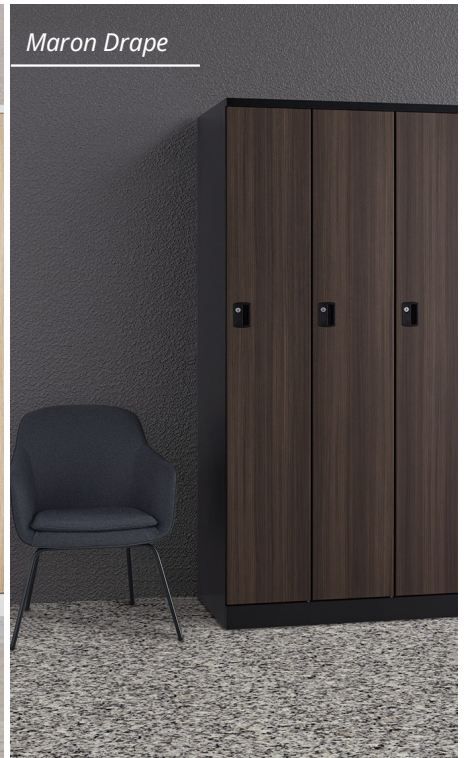

## ロッカー (パラソル GL型)

Clear White

Powder Blue

Light Pink

Black

Light Greige Oak

Maron Drape

## シーンで選べる、カラフルなロッカー

カラーもデザインも多彩なバリエーション。

オフィスの更衣室はもちろん、執務スペースや役員室、ほかにも健診センターやスポーツジム、研究機関など多様なシーンに合ったタイプを選んでお使いいただけます。