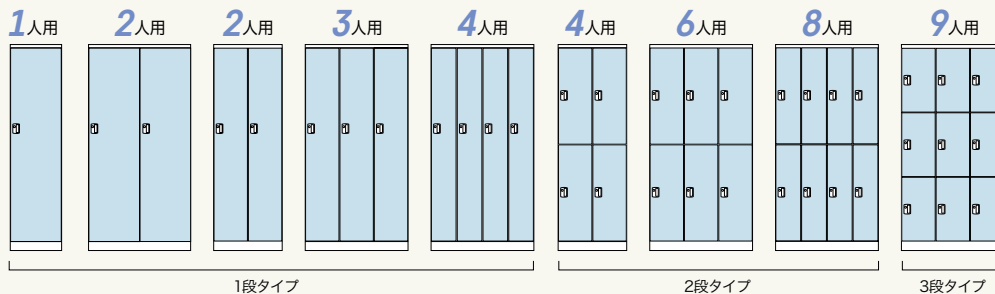

9 type

更衣用から手荷物まで、用途に合わせて選べる収納タイプ。

5 key

使用目的や管理方法から、最適な錠前が選ぶことができます。

シリンダー錠付

ダイヤル錠

ゼロ復帰ダイヤル錠

プッシュボタン錠