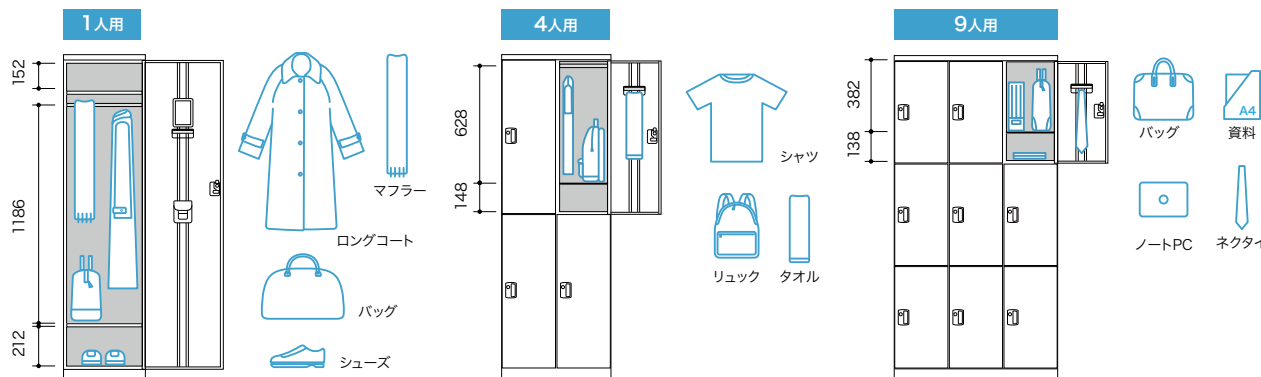

9 type

更衣用から手荷物まで、用途に合わせて選べる収納タイプ。

5 key

使用目的や管理方法から、最適な錠前が選ぶことができます。

シリンダー錠付

ダイヤル錠

ゼロ復帰ダイヤル錠

プッシュボタン錠

内筒交換錠

詳しくはP559参照

■収納イメージ

- ワーク システム
- デスク システム
- クローズド・スペース・ローテーション
- ワークチェア
- ミーティング チェア
- ミーティング テーブル
- オフィス ラウンジ
- プレゼンテーション 機器・黒板
- 収納家具
- 書庫・キャビネット
- ロッカー**
- 役員用家具
- 応接用家具
- コピー チェア
- カウンター
- 金庫
- 防災セキュリティ用品
- アクセサリ
- 間仕切り・建材
- ラック・工場備品
- 福祉施設用家具
- 学校用家具
- 店舗用家具