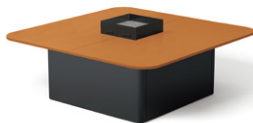

脚部

Steel

ホワイト

-BH

シルクウッド

-BS

ミディアムウォールナット

-BMW