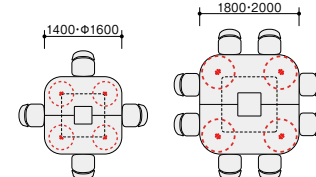

店舗用家具

OPTION

■フック 施工

(1個入り)

HNHK1-BK ¥2,100 ●

(2個入り)

HNHK2-BK ¥4,200 ●

樹脂製 耐荷重: 5kg