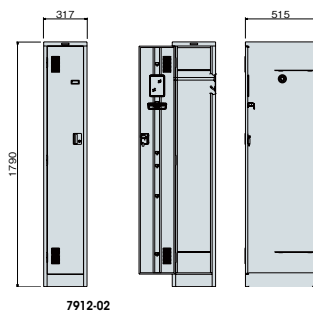

■6人用(2列3段)

■8人用(2列4段)

■2人用(1列2段)

■6人用(1列6段)

LK型別製ロッカー(特殊タイプ)

■1人用(左開きタイプ)

■2人用(コンビ型)

■上置き用

■24人用(3列8段)

■8人用(メールBOX)

■4人用(H900 2列2段)