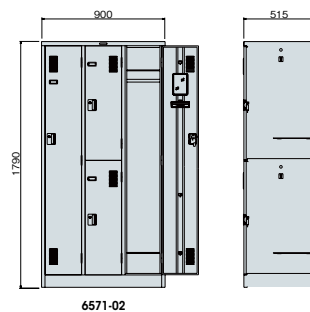

■6人用(2列3段)

■8人用(2列4段)

■2人用(1列2段)

■6人用(1列6段)

LK型別製ロッカー(特殊タイプ)

■1人用(左開きタイプ)

■2人用(コンビ型)

■上置き用

■24人用(3列8段)

■8人用(メールBOX)

■4人用(H900 2列2段)