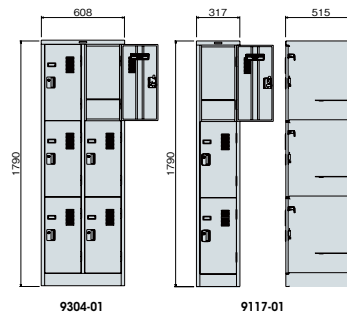

別製ロッカー (LK型) ※別製ロッカーにつきましては、担当者にお問い合わせください

別製
対応

LK型別製ロッカー(扉通常タイプ)

■2人用(LK1JN扉使用)

■4人用(LK3JN扉使用)

■4人用(LK12扉使用)

■6人用/3人用(LK9N扉使用)

LK型別製ロッカー(W900タイプ)

■6人用(2列3段)

■8人用(2列4段)

■2人用(1列2段)

■6人用(1列6段)

LK型別製ロッカー(特殊タイプ)

■1人用(左開きタイプ)

■2人用(コンビ型)

■上置き用

■24人用(3列8段)

■8人用(メールBOX)

■4人用(H900 2列2段)