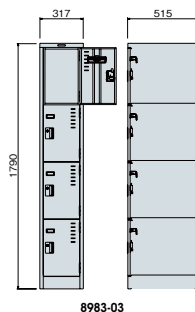

別製ロッカー (LK型) ※別製ロッカーにつきましては、担当者にお問い合わせください

別製
対応

LK型別製ロッカー(扉通常タイプ)

■2人用(LK1JN扉使用)

■4人用(LK3JN扉使用)

■4人用(LK12扉使用)

■6人用/3人用(LK9N扉使用)

LK型別製ロッカー(W900タイプ)

■6人用(2列3段)

■8人用(2列4段)

■2人用(1列2段)

■6人用(1列6段)

LK型別製ロッカー(特殊タイプ)

■1人用(左開きタイプ)

■2人用(コンビ型)

■上置き用

■24人用(3列8段)

■8人用(メールBOX)

■4人用(H900 2列2段)