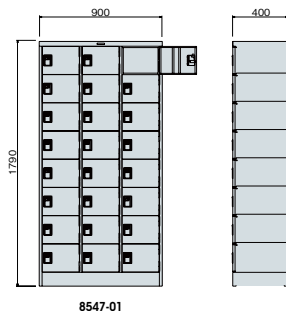

別製ロッカー (LK型) ※別製ロッカーにつきましては、担当者にお問い合わせください

別製
対応

LK型別製ロッカー(扉通常タイプ)

■2人用(LK1JN扉使用)

■4人用(LK3JN扉使用)

■4人用(LK12扉使用)

■6人用/3人用(LK9N扉使用)

LK型別製ロッカー(W900タイプ)

■6人用(2列3段)

■8人用(2列4段)

■2人用(1列2段)

■6人用(1列6段)

LK型別製ロッカー(特殊タイプ)

■1人用(左開きタイプ)

■2人用(コンビ型)

■上置き用

■24人用(3列8段)

■8人用(メールBOX)

■4人用(H900 2列2段)