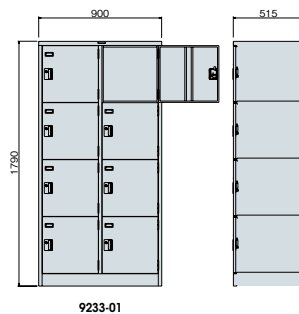

別製ロッカー (LK型) ※別製ロッカーにつきましては、担当者にお問い合わせください

別製
対応

LK型別製ロッカー(扉通常タイプ)

■2人用(LK1JN扉使用)

■4人用(LK3JN扉使用)

■4人用(LK12扉使用)

■6人用/3人用(LK9N扉使用)

LK型別製ロッカー(W900タイプ)

■6人用(2列3段)

■8人用(2列4段)

■2人用(1列2段)

■6人用(1列6段)

LK型別製ロッカー(特殊タイプ)

■1人用(左開きタイプ)

■2人用(コンビ型)

■上置き用

■24人用(3列8段)

■8人用(メールBOX)

■4人用(H900 2列2段)