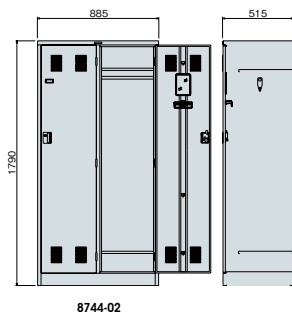

別製ロッカー (LK型) ※別製ロッカーにつきましては、担当者にお問い合わせください

別製
対応

LK型別製ロッカー(扉通常タイプ)

■2人用(LK1JN扉使用)

■4人用(LK3JN扉使用)

■4人用(LK12扉使用)

■6人用/3人用(LK9N扉使用)

LK型別製ロッカー(W900タイプ)

■6人用(2列3段)

■8人用(2列4段)

■2人用(1列2段)

■6人用(1列6段)

LK型別製ロッカー(特殊タイプ)

■1人用(左開きタイプ)

■2人用(コンビ型)

■上置き用

■24人用(3列8段)

■8人用(メールBOX)

■4人用(H900 2列2段)