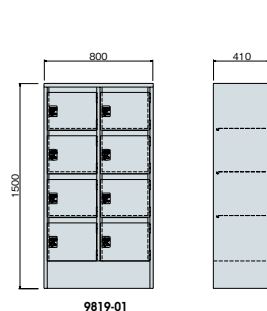

別製ロッカー (LK型) ※別製ロッカーにつきましては、担当者にお問い合わせください

別製
対応

LK型別製ロッカー(扉通常タイプ)

■2人用(LK1JN扉使用)

■4人用(LK3JN扉使用)

■4人用(LK12扉使用)

■6人用/3人用(LK9N扉使用)

LK型別製ロッカー(W900タイプ)

■6人用(2列3段)

■8人用(2列4段)

■2人用(1列2段)

■6人用(1列6段)

LK型別製ロッカー(特殊タイプ)

■1人用(左開きタイプ)

■2人用(コンビ型)

■上置き用

■24人用(3列8段)

■8人用(メールBOX)

■4人用(H900 2列2段)