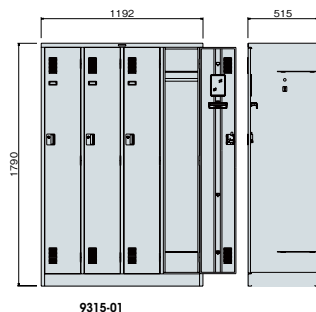

別製ロッカー (LK型) ※別製ロッカーにつきましては、担当者にお問い合わせください

別製
対応

LK型別製ロッカー(扉通常タイプ)

■2人用(LK1JN扉使用)

■4人用(LK3JN扉使用)

■4人用(LK12扉使用)

■6人用/3人用(LK9N扉使用)

LK型別製ロッカー(W900タイプ)

■6人用(2列3段)

■8人用(2列4段)

■2人用(1列2段)

■6人用(1列6段)

LK型別製ロッカー(特殊タイプ)

■1人用(左開きタイプ)

■2人用(コンビ型)

■上置き用

■24人用(3列8段)

■8人用(メールBOX)

■4人用(H900 2列2段)