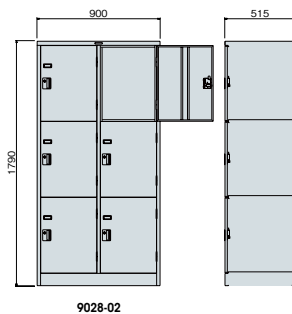

別製ロッカー (LK型) ※別製ロッカーにつきましては、担当者にお問い合わせください

別製
対応

LK型別製ロッカー(扉通常タイプ)

■2人用(LK1JN扉使用)

■4人用(LK3JN扉使用)

■4人用(LK12扉使用)

■6人用/3人用(LK9N扉使用)

LK型別製ロッカー(W900タイプ)

■6人用(2列3段)

■8人用(2列4段)

■2人用(1列2段)

■6人用(1列6段)

LK型別製ロッカー(特殊タイプ)

■1人用(左開きタイプ)

■2人用(コンビ型)

■上置き用

■24人用(3列8段)

■8人用(メールBOX)

■4人用(H900 2列2段)