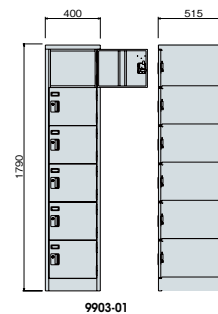

■6人用(2列3段)

■8人用(2列4段)

■2人用(1列2段)

■6人用(1列6段)

LK型別製ロッカー(特殊タイプ)

■1人用(左開きタイプ)

■2人用(コンビ型)

■上置き用

■24人用(3列8段)

■8人用(メールBOX)

■4人用(H900 2列2段)