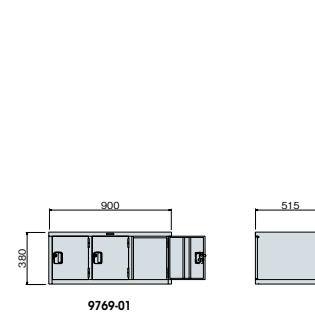

■6人用(2列3段)

■8人用(2列4段)

■2人用(1列2段)

■6人用(1列6段)

LK型別製ロッカー(特殊タイプ)

■1人用(左開きタイプ)

■2人用(コンビ型)

■上置き用

■24人用(3列8段)

■8人用(メールBOX)

■4人用(H900 2列2段)