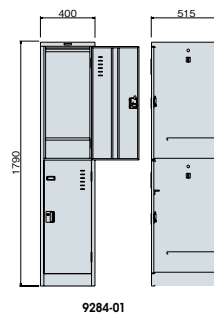

別製ロッカー (LK型) ※別製ロッカーにつきましては、担当者にお問い合わせください

別製
対応

LK型別製ロッカー(扉通常タイプ)

■2人用(LK1JN扉使用)

■4人用(LK3JN扉使用)

■4人用(LK12扉使用)

■6人用/3人用(LK9N扉使用)

LK型別製ロッカー(W900タイプ)

■6人用(2列3段)

■8人用(2列4段)

■2人用(1列2段)

■6人用(1列6段)

LK型別製ロッカー(特殊タイプ)

■1人用(左開きタイプ)

■2人用(コンビ型)

■上置き用

■24人用(3列8段)

■8人用(メールBOX)

■4人用(H900 2列2段)