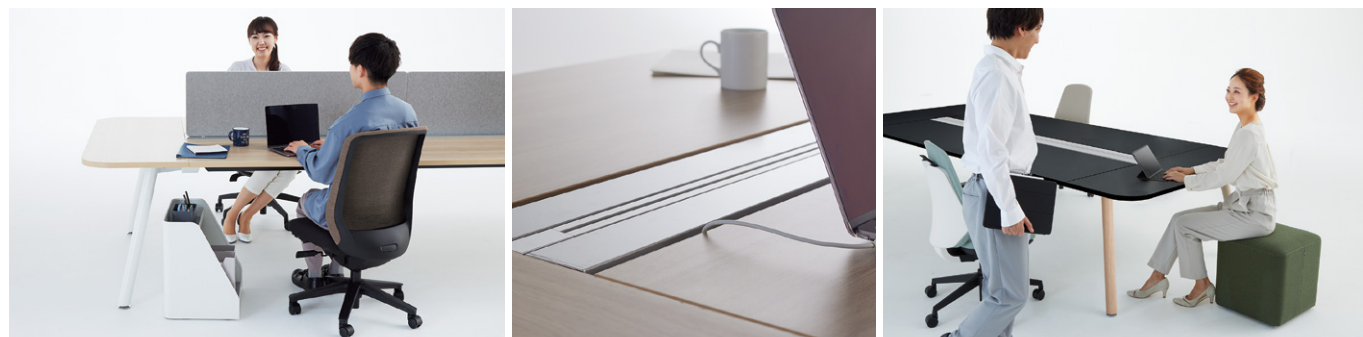

Steel	本体	天板			
	White	ホワイト -WH 	シルクウッド -WS 	サンドオーク -WSO 	ショコラアッシュ -WCA
Steel		ミディアムウォールナット -WMW 	ダークウォールナット -WWN 	ブラック -WBT 	電源ボックス付き
		電源ボックス: ホワイト色			

Black	本体	天板			
	Black	ホワイト -BH 	シルクウッド -BS 	サンドオーク -BSO 	ショコラアッシュ -BCA
Black		ミディアムウォールナット -BMW 	ダークウォールナット -BWN 	ブラック -BBT 	電源ボックス付き
		電源ボックス: ブラック色			

Wood	本体	ホワイト -SOH 	電源ボックス付き 	ブラック -SOBT 	電源ボックス付き
	木目シート脚	-SOHの電源ボックス付きは、ホワイト色になります。 -SOBTの電源ボックス付きは、ブラック色になります。			

- ワークシステム
- デスクシステム
- クローズド・オープン・レイアウト
- ワークチェア
- ミーティングチェア
- ミーティングテーブル
- オフィスラウンジ
- プレゼンテーション機器・黒板
- 収納家具
- 書庫・キャビネット
- ロッカー
- 役員用家具
- 応接用家具
- コピーチェア
- カウンター
- 金庫
- 防災セキュリティ用品
- アクセサリ
- 間仕切り・建材
- ラック・工場備品
- 福祉医療施設用家具
- 学校用家具
- 店舗用家具