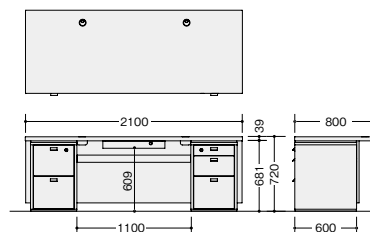

外寸法/ W2100×D800×H720  
 ペントレー オールロック錠 天板配線孔付  
 仕切板8枚付  
 質量: 115.4kg

左袖引出し内寸法

上段 W325×D425×H269

下段 W325×D425×H266

右袖引出し内寸法

上段 W325×D425×H 76

中段 W325×D425×H163

下段 W325×D425×H266

中央引出し内寸法

W520×D425×H45

**グリーン購入法適合商品**: 品番を緑色で表示しています。 **施工** 別途費用を申し受けます。

※表示価格は税抜き価格です。●**注意** 掲載商品は天然木を使用していますので、商品及び商品の箇所により色・柄が多少異なりますので、ご了承下さい。