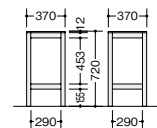

質量：137.1kg

(左脇机)

NS383RCXWF ¥1,168,200 ㊦

外寸法 / W2100×D1400×H720

質量：137.1kg

ペントレー オールロック錠 天板配線孔付

脇机：棚板2枚付 袖・仕切板4枚付

引き戸袖内寸法

奥 W527×D398×H576

手前 W527×D398×H576

袖引出し内寸法

上段 W325×D425×H296

下段 W325×D425×H266

中央引出し内寸法

W520×D425×H45

サイドボード

NH381PAXWF ¥542,300 ㊦

外寸法 / W1892×D453×H740

棚板4枚

質量：58kg

サービステーブル

NT387FWXWF

¥157,200 ㊦

外寸法 / W900×D420×H720

質量：26kg

電話台

NT387CWXWF

¥86,800 ㊦

外寸法 / W370×D370×H720

質量：10kg

納期マーク説明

推奨商品 ●お早めにお届けできる商品です。 ◆納入までに2週間程度必要です。 ■納入までに3~4週間程度必要です。
 ○お早めにお届けできる商品です。 ◇納入までに2週間程度必要です。 □納入までに3~4週間程度必要です。 ㊦受注生産品のため納期をご確認ください。
 ※納期につきましては時期や地域により異なる場合があります。事前に担当者にお問合せください。