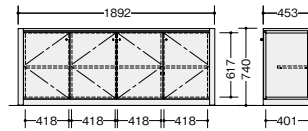

質量：137.1kg

(左脇机)

NS383RCXWF ¥1,168,200 ㊦

外寸法 / W2100×D1400×H720

質量：137.1kg

ペントレー オールロック錠 天板配線孔付

脇机：棚板2枚付 袖・仕切板4枚付

引き戸袖内寸法

奥 W527×D398×H576

手前 W527×D398×H576

袖引出し内寸法

上段 W325×D425×H296

下段 W325×D425×H266

中央引出し内寸法

W520×D425×H45

サイドボード

NH381PAXWF ¥542,300 ㊦

外寸法 / W1892×D453×H740

棚板4枚

質量：58kg

サービステーブル

NT387FWXWF

¥157,200 ㊦

外寸法 / W900×D420×H720

質量：26kg

電話台

NT387CWXWF

¥86,800 ㊦

外寸法 / W370×D370×H720

質量：10kg

納期マーク説明

推奨商品 ●お早めにお届けできる商品です。 ◆納入までに2週間程度必要です。 ■納入までに3~4週間程度必要です。
 ○お早めにお届けできる商品です。 ◇納入までに2週間程度必要です。 □納入までに3~4週間程度必要です。 ㊦受注生産品のため納期をご確認ください。
 ※納期につきましては時期や地域により異なる場合があります。事前に担当者にお問合せください。