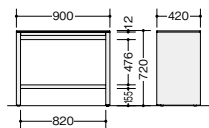

質量：137.1kg

(左脇机)

NS383RCXWF ¥1,168,200 ㊦

外寸法 / W2100×D1400×H720

質量：137.1kg

ペントレー オールロック錠 天板配線孔付

脇机：棚板2枚付 袖・仕切板4枚付

引き戸袖内寸法

奥 W527×D398×H576

手前 W527×D398×H576

袖引出し内寸法

上段 W325×D425×H296

下段 W325×D425×H266

中央引出し内寸法

W520×D425×H45

サイドボード

NH381PAXWF ¥542,300 ㊦

外寸法 / W1892×D453×H740

棚板4枚

質量：58kg

サービステーブル

NT387FWXWF

¥157,200 ㊦

外寸法 / W900×D420×H720

質量：26kg

電話台

NT387CWXWF

¥86,800 ㊦

外寸法 / W370×D370×H720

質量：10kg

納期マーク説明

推奨商品 ●お早めにお届けできる商品です。 ◆納入までに2週間程度必要です。 ■納入までに3~4週間程度必要です。
 ○お早めにお届けできる商品です。 ◇納入までに2週間程度必要です。 □納入までに3~4週間程度必要です。 ㊦受注生産品のため納期をご確認ください。
 ※納期につきましては時期や地域により異なる場合があります。事前に担当者にお問合せください。