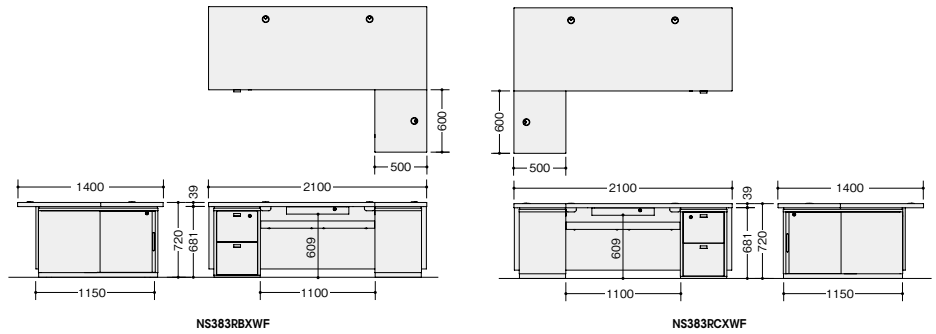

質量：137.1kg

(左脇机)

NS383RCXWF ¥1,168,200 ㊦

外寸法 / W2100×D1400×H720

質量：137.1kg

ペントレー オールロック錠 天板配線孔付

脇机：棚板2枚付 袖・仕切板4枚付

引き戸袖内寸法

奥 W527×D398×H576

手前 W527×D398×H576

袖引出し内寸法

上段 W325×D425×H296

下段 W325×D425×H266

中央引出し内寸法

W520×D425×H45

サイドボード

NH381PAXWF ¥542,300 ㊦

外寸法 / W1892×D453×H740

棚板4枚

質量：58kg

サービステーブル

NT387FWXWF

¥157,200 ㊦

外寸法 / W900×D420×H720

質量：26kg

電話台

NT387CWXWF

¥86,800 ㊦

外寸法 / W370×D370×H720

質量：10kg

納期マーク説明

推奨商品 ●お早めにお届けできる商品です。 ◆納入までに2週間程度必要です。 ■納入までに3~4週間程度必要です。
 ○お早めにお届けできる商品です。 ◇納入までに2週間程度必要です。 □納入までに3~4週間程度必要です。 ㊦受注生産品のため納期をご確認ください。
 ※納期につきましては時期や地域により異なる場合があります。事前に担当者にお問合せください。