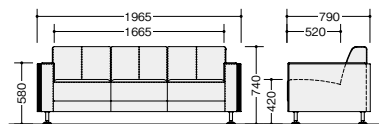

■カラーサンプル  
 (本革)

スツール

**NZ3846A-□ ¥115,200** (受)  
 外寸法 / W500×D500×H420  
 張地: 本革張り  
 質量: 10kg

ソファー(3人掛)

NZ3843A-IWF

**NZ3843A-□ ¥542,400** (受)  
 外寸法 / W1965×D790×H740  
 木部: ワンダーウォールナット突板ウレタン塗装仕上  
 張地: 本革張り  
 質量: 60kg

ソファー(2人掛)

NZ3842A-IWF

**NZ3842A-□ ¥448,100** (受)  
 外寸法 / W1415×D790×H740  
 木部: ワンダーウォールナット突板ウレタン塗装仕上  
 張地: 本革張り  
 質量: 45kg

アームチェア

NZ3840A-IWF

**NZ3840A-□ ¥297,800** (受)  
 外寸法 / W865×D790×H740  
 木部: ワンダーウォールナット突板ウレタン塗装仕上  
 張地: 本革張り  
 質量: 30kg

- ワークシステム
- デスクシステム
- クローズド・ローテーション
- ワークチェア
- ミーティングチェア
- ミーティングテーブル
- オフィスラウンジ
- プレゼンテーション機器・黒板
- 収納家具
- 書庫
- キャビネット
- ロッカー

センターテーブル

NT387LAXWF

NT387KAXWF

**NT387LAXWF ¥247,000** (受)  
 外寸法 / W1600×D800×H450  
 質量: 38kg  
**NT387KAXWF ¥175,100** (受)  
 外寸法 / W1500×D520×H450  
 質量: 32kg  
 天板・脚部: ワンダーウォールナット突板ウレタン塗装仕上

コーナーテーブル

**NT387DAXWF ¥160,700** (受)  
 外寸法 / W650×D650×H450  
 天板・脚部: ワンダーウォールナット突板ウレタン塗装仕上  
 質量: 24kg

サイドテーブル

**NT387BAXWF ¥100,200** (受)  
 外寸法 / W778×D290×H575  
 天板・脚部: ワンダーウォールナット突板ウレタン塗装仕上  
 質量: 14kg