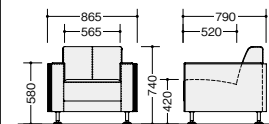

■カラーサンプル  
 (本革)

スツール

**NZ3846A-□ ¥115,200** (受)  
 外寸法 / W500×D500×H420  
 張地: 本革張り  
 質量: 10kg

ソファー(3人掛)

NZ3843A-IWF

**NZ3843A-□ ¥542,400** (受)  
 外寸法 / W1965×D790×H740  
 木部: ワンダーウォールナット突板ウレタン塗装仕上  
 張地: 本革張り  
 質量: 60kg

ソファー(2人掛)

NZ3842A-IWF

**NZ3842A-□ ¥448,100** (受)  
 外寸法 / W1415×D790×H740  
 木部: ワンダーウォールナット突板ウレタン塗装仕上  
 張地: 本革張り  
 質量: 45kg

アームチェア

NZ3840A-IWF

**NZ3840A-□ ¥297,800** (受)  
 外寸法 / W865×D790×H740  
 木部: ワンダーウォールナット突板ウレタン塗装仕上  
 張地: 本革張り  
 質量: 30kg

- ワークシステム
- デスクシステム
- クローズド・ローテーション
- ワークチェア
- ミーティングチェア
- ミーティングテーブル
- オフィスラウンジ
- プレゼンテーション機器・黒板
- 収納家具
- 書庫
- キャビネット
- ロッカー

センターテーブル

NT387LAXWF

NT387KAXWF

**NT387LAXWF ¥247,000** (受)  
 外寸法 / W1600×D800×H450  
 質量: 38kg  
**NT387KAXWF ¥175,100** (受)  
 外寸法 / W1500×D520×H450  
 質量: 32kg  
 天板・脚部: ワンダーウォールナット突板ウレタン塗装仕上

コーナーテーブル

**NT387DAXWF ¥160,700** (受)  
 外寸法 / W650×D650×H450  
 天板・脚部: ワンダーウォールナット突板ウレタン塗装仕上  
 質量: 24kg

サイドテーブル

**NT387BAXWF ¥100,200** (受)  
 外寸法 / W778×D290×H575  
 天板・脚部: ワンダーウォールナット突板ウレタン塗装仕上  
 質量: 14kg