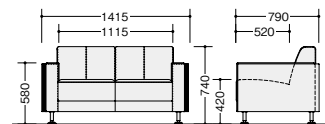

■カラーサンプル  
 (本革)

スツール

**NZ3846A-□ ¥115,200** (受)  
 外寸法 / W500×D500×H420  
 張地: 本革張り  
 質量: 10kg

ソファー(3人掛)

NZ3843A-IWF

**NZ3843A-□ ¥542,400** (受)  
 外寸法 / W1965×D790×H740  
 木部: ワンダーウォールナット突板ウレタン塗装仕上  
 張地: 本革張り  
 質量: 60kg

ソファー(2人掛)

NZ3842A-IWF

**NZ3842A-□ ¥448,100** (受)  
 外寸法 / W1415×D790×H740  
 木部: ワンダーウォールナット突板ウレタン塗装仕上  
 張地: 本革張り  
 質量: 45kg

アームチェア

NZ3840A-IWF

**NZ3840A-□ ¥297,800** (受)  
 外寸法 / W865×D790×H740  
 木部: ワンダーウォールナット突板ウレタン塗装仕上  
 張地: 本革張り  
 質量: 30kg

- ワークシステム
- デスクシステム
- クローズド・ローテーション
- ワークチェア
- ミーティングチェア
- ミーティングテーブル
- オフィスラウンジ
- プレゼンテーション機器・黒板
- 収納家具
- 書庫
- キャビネット
- ロッカー

センターテーブル

NT387LAXWF

NT387KAXWF

**NT387LAXWF ¥247,000** (受)  
 外寸法 / W1600×D800×H450  
 質量: 38kg  
**NT387KAXWF ¥175,100** (受)  
 外寸法 / W1500×D520×H450  
 質量: 32kg  
 天板・脚部: ワンダーウォールナット突板ウレタン塗装仕上

コーナーテーブル

**NT387DAXWF ¥160,700** (受)  
 外寸法 / W650×D650×H450  
 天板・脚部: ワンダーウォールナット突板ウレタン塗装仕上  
 質量: 24kg

サイドテーブル

**NT387BAXWF ¥100,200** (受)  
 外寸法 / W778×D290×H575  
 天板・脚部: ワンダーウォールナット突板ウレタン塗装仕上  
 質量: 14kg