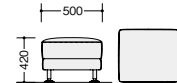

■カラーサンプル  
 (本革)

スツール

**NZ3846A-□ ¥115,200** (受)  
 外寸法 / W500×D500×H420  
 張地: 本革張り  
 質量: 10kg

ソファー(3人掛)

NZ3843A-IWF

**NZ3843A-□ ¥542,400** (受)  
 外寸法 / W1965×D790×H740  
 木部: ワンダーウォールナット突板ウレタン塗装仕上  
 張地: 本革張り  
 質量: 60kg

ソファー(2人掛)

NZ3842A-IWF

**NZ3842A-□ ¥448,100** (受)  
 外寸法 / W1415×D790×H740  
 木部: ワンダーウォールナット突板ウレタン塗装仕上  
 張地: 本革張り  
 質量: 45kg

アームチェア

NZ3840A-IWF

**NZ3840A-□ ¥297,800** (受)  
 外寸法 / W865×D790×H740  
 木部: ワンダーウォールナット突板ウレタン塗装仕上  
 張地: 本革張り  
 質量: 30kg

- ワークシステム
- デスクシステム
- クローズド・ローテーション
- ワークチェア
- ミーティングチェア
- ミーティングテーブル
- オフィスラウンジ
- プレゼンテーション機器・黒板
- 収納家具
- 書庫
- キャビネット
- ロッカー

センターテーブル

NT387LAXWF

NT387KAXWF

**NT387LAXWF ¥247,000** (受)  
 外寸法 / W1600×D800×H450  
 質量: 38kg  
**NT387KAXWF ¥175,100** (受)  
 外寸法 / W1500×D520×H450  
 質量: 32kg  
 天板・脚部: ワンダーウォールナット突板ウレタン塗装仕上

コーナーテーブル

**NT387DAXWF ¥160,700** (受)  
 外寸法 / W650×D650×H450  
 天板・脚部: ワンダーウォールナット突板ウレタン塗装仕上  
 質量: 24kg

サイドテーブル

**NT387BAXWF ¥100,200** (受)  
 外寸法 / W778×D290×H575  
 天板・脚部: ワンダーウォールナット突板ウレタン塗装仕上  
 質量: 14kg