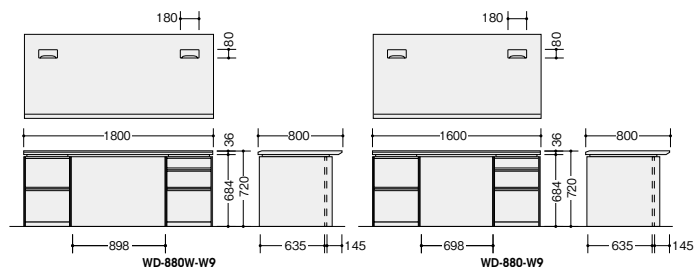

エクセレントシリーズ 880 施工

繊細さと重厚な風格、機能性を兼ね備えたシリーズ

天然木材を生かした重厚なプロポーションの中に、メタルラインをあしらった繊細さを持ったデザインが特徴。配線のしやすさ、ソフトクローズ機能など使い心地にも配慮したエクセレントシリーズです。

両袖デスク

WD-880W-W9

左袖引出し内寸法	
上段	W335×D420×H264
下段	W335×D420×H264
右袖引出し内寸法	
上段	W359×D420×H 76
中段	W359×D420×H151
下段	W335×D420×H264

(W1800)
WD-880W-W9 ¥709,400 ●

外寸法 / W1800×D800×H720
樹脂製ベントレー オールロック錠
アジャスター付
質量: 88kg

(W1600)
WD-880-W9 ¥697,400 ●

外寸法 / W1600×D800×H720
樹脂製ベントレー オールロック錠
アジャスター付
質量: 81kg

■マネージメントチェア 組立
SZE-11-724MA1
¥332,700 ○

外寸法 / W737×D737×H1200~1350
座寸法 / SW510×SD445~510×SH420
~555

背面・座面: 本革張り 肘: 4Dアーム
脚部: アルミダイキャスト、ミラー仕上
ナイロン双輪キャスター付

●チェアはP296に掲載しています。

■デスクマット
CRZ0845-BK ¥59,800 ○

外寸法 / W800×D450
厚み: 4.2mm
表面: 本革張り
裏面: フェルト