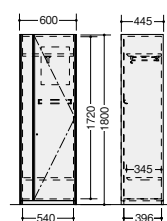

サイドボード

WS-880-W9 ¥514,600

外寸法 / W1798×D450×H720
 棚板3枚 アジャスター付
 ガラス: 飛散防止フィルム貼り
 質量: 48kg

書棚

WR-880KG-W9 ¥707,600

外寸法 / W910×D445×H1800
 棚板3枚 鏡付 アジャスター付
 ガラス: 飛散防止フィルム貼り
 質量: 73kg

ロッカー

WL-880-W9 ¥418,600

外寸法 / W600×D445×H1800
 棚板1枚 鏡付
 スライドハンガー付棚板1枚(固定) 鏡
 ネクタイ掛け アジャスター付
 質量: 40kg

飛散防止フィルム

ガラスには、不意の事故や災害時に割れても破片が飛び散らない飛散防止フィルム貼りガラスを採用しています。

横連結

サイドボード、書棚、ロッカーは左右連結が可能で、安全性を高めることができます。

ソフトクロージング機構

扉が閉じる手前でクッションが効き、音や衝撃をやわらげます。