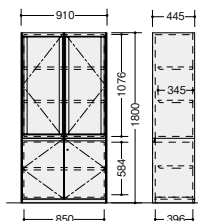

サイドボード

WS-880-W9 ¥514,600

外寸法 / W1798×D450×H720
 棚板3枚 アジャスター付
 ガラス: 飛散防止フィルム貼り
 質量: 48kg

書棚

WR-880KG-W9 ¥707,600

外寸法 / W910×D445×H1800
 棚板3枚 鏡付 アジャスター付
 ガラス: 飛散防止フィルム貼り
 質量: 73kg

ロッカー

WL-880-W9 ¥418,600

外寸法 / W600×D445×H1800
 棚板1枚 鏡付
 スライドハンガー付棚板1枚(固定) 鏡
 ネクタイ掛け アジャスター付
 質量: 40kg

飛散防止フィルム

ガラスには、不意の事故や災害時に割れても破片が飛び散らない飛散防止フィルム貼りガラスを採用しています。

横連結

サイドボード、書棚、ロッカーは左右連結が可能で、安全性を高めることができます。

ソフトクロージング機構

扉が閉じる手前でクッションが効き、音や衝撃をやわらげます。