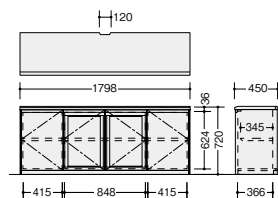

サイドボード

WS-880-W9 ¥514,600

外寸法 / W1798×D450×H720
 棚板3枚 アジャスター付
 ガラス: 飛散防止フィルム貼り
 質量: 48kg

書棚

WR-880KG-W9 ¥707,600

外寸法 / W910×D445×H1800
 棚板3枚 鏡付 アジャスター付
 ガラス: 飛散防止フィルム貼り
 質量: 73kg

ロッカー

WL-880-W9 ¥418,600

外寸法 / W600×D445×H1800
 棚板1枚 鏡付
 スライドハンガー付棚板1枚(固定) 鏡
 ネクタイ掛け アジャスター付
 質量: 40kg

飛散防止フィルム

ガラスには、不意の事故や災害時に割れても破片が飛び散らない飛散防止フィルム貼りガラスを採用しています。

横連結

サイドボード、書棚、ロッカーは左右連結が可能で、安全性を高めることができます。

ソフトクロージング機構

扉が閉じる手前でクッションが効き、音や衝撃をやわらげます。