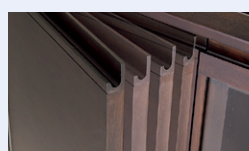

外寸法 / W600×D445×H1800
 棚板1枚 鏡付
 スライドハンガー付棚板1枚(固定) 鏡
 ネクタイ掛け アジャスター付
 質量: 40kg

飛散防止フィルム

ガラスには、不意の事故や災害時に割れても破片が飛び散らない飛散防止フィルム貼りガラスを採用しています。

横連結

サイドボード、書棚、ロッカーは左右連結が可能で、安全性を高めることができます。

ソフトクロージング機構

扉が閉じる手前でクッションが効き、音や衝撃をやわらげます。

サイドボード配線孔

電子機器などを設置する場合壁面との間にケーブルを落とし込めます。

グリーン購入法適合商品: 品番を緑色で表示しています。 別途費用を
 施工 申し受けます。

※表示価格は税抜き価格です。●注意 掲載商品は天然木を使用していますので、商品及び商品の箇所により色・柄が多少異なりますので、ご了承下さい。