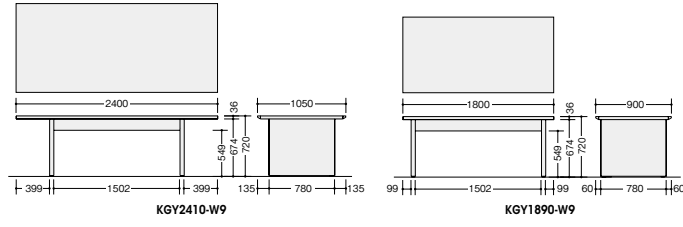

ミーティングテーブル KDG型 **組立** **施工** **NEW**

矩形タイプ 機種	サイズ (WxD)	品番	価格
配線なし	φ1200	KDG120RA-W9	¥454,900
	1200×1200	KDG1212A-W9	¥397,200
	1500×750	KDG1575A-W9	¥361,000
	1800×900	KDG1890A-W9	¥400,000
	2100×900	KDG2190A-W9	¥462,700
机上配線	2400×900	KDG2490A-W9	¥522,700
	1500×750	KDG1575AH-W9	¥442,700
	1800×900	KDG1890AH-W9	¥504,100
机上配線 + 縦配線カバー付	2100×900	KDG2190AH-W9	¥544,400
	2400×900	KDG2490AH-W9	¥604,400
	1500×750	KDG1575AHV-W9	¥497,600
	1800×900	KDG1890AHV-W9	¥559,000
	2100×900	KDG2190AHV-W9	¥599,300
	2400×900	KDG2490AHV-W9	¥659,300

▶ミーティングテーブルKDG型はP358に掲載しています。

ミーティングテーブル KGY型 **施工**

KGY2410-W9 ¥377,700 ●
 外寸法 / W2400×D1050×H720
 質量: 75kg
KGY1890-W9 ¥297,600 ●
 外寸法 / W1800×D900×H720
 アンジャスター付
 質量: 52kg

■応接セット(ZRE176型)

本革・一部ビニールレザー張り
チェア3点セット価格
¥1,094,900
 (ソファ×1 アームチェア×2)