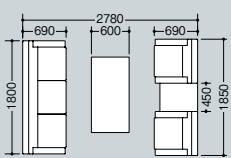

ミーティングテーブル KDG型 **組立** **施工** **NEW**

矩形タイプ 機種	サイズ (WxD)	品番	価格
配線なし	φ1200	KDG120RA-W9	¥454,900
	1200×1200	KDG1212A-W9	¥397,200
	1500×750	KDG1575A-W9	¥361,000
	1800×900	KDG1890A-W9	¥400,000
	2100×900	KDG2190A-W9	¥462,700
机上配線	2400×900	KDG2490A-W9	¥522,700
	1500×750	KDG1575AH-W9	¥442,700
	1800×900	KDG1890AH-W9	¥504,100
机上配線 + 縦配線カバー付	2100×900	KDG2190AH-W9	¥544,400
	2400×900	KDG2490AH-W9	¥604,400
	1500×750	KDG1575AHV-W9	¥497,600
	1800×900	KDG1890AHV-W9	¥559,000
	2100×900	KDG2190AHV-W9	¥599,300
	2400×900	KDG2490AHV-W9	¥659,300

▶ミーティングテーブルKDG型はP358に掲載しています。

ミーティングテーブル KGY型 **施工**

KGY2410-W9 ¥377,700 ●
 外寸法 / W2400×D1050×H720
 質量: 75kg
KGY1890-W9 ¥297,600 ●
 外寸法 / W1800×D900×H720
 アンジャスター付
 質量: 52kg

■応接セット(ZRE176型)

本革・一部ビニールレザー張り
チェア3点セット価格
¥1,094,900
 (ソファ×1 アームチェア×2)

▶応接セットはP596に掲載しています。

- ソファー
ZRE176LL-BK
¥467,100 ●
- アームチェア
ZRE176SL-BK
¥313,900 ●
- スツール
ZRE175STL-BK
¥139,600 ●
- センターテーブル
ZRT180-W9
¥236,400 ●
- コーナーテーブル
ZRT180C-W9
¥195,000 ●
- サイドテーブル
ZRT180SN-W9
¥171,400 ●