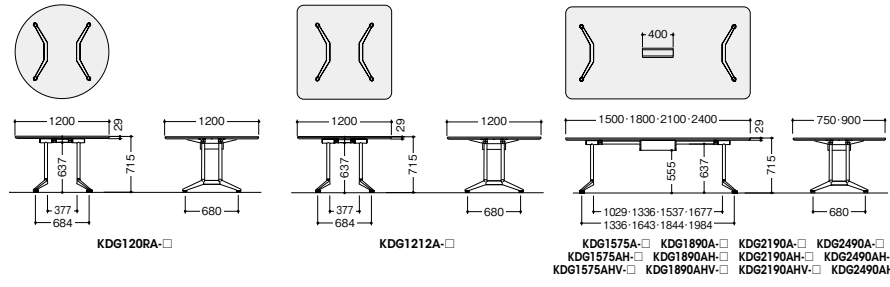

ミーティングテーブル KDG型 **組立** **施工** **NEW**

矩形タイプ 機種	サイズ (WxD)	品番	価格
配線なし	φ1200	KDG120RA-W9	¥454,900
	1200×1200	KDG1212A-W9	¥397,200
	1500×750	KDG1575A-W9	¥361,000
	1800×900	KDG1890A-W9	¥400,000
	2100×900	KDG2190A-W9	¥462,700
机上配線	2400×900	KDG2490A-W9	¥522,700
	1500×750	KDG1575AH-W9	¥442,700
	1800×900	KDG1890AH-W9	¥504,100
机上配線 + 縦配線カバー付	2100×900	KDG2190AH-W9	¥544,400
	2400×900	KDG2490AH-W9	¥604,400
	1500×750	KDG1575AHV-W9	¥497,600
	1800×900	KDG1890AHV-W9	¥559,000
	2100×900	KDG2190AHV-W9	¥599,300
	2400×900	KDG2490AHV-W9	¥659,300

▶ミーティングテーブルKDG型はP358に掲載しています。

ミーティングテーブル KGY型 **施工**

KGY2410-W9 ¥377,700 ●
 外寸法 / W2400×D1050×H720
 質量: 75kg
KGY1890-W9 ¥297,600 ●
 外寸法 / W1800×D900×H720
 アンジャスター付
 質量: 52kg

■応接セット(ZRE176型)

本革・一部ビニールレザー張り
チェア3点セット価格
¥1,094,900
 (ソファ×1 アームチェア×2)

▶応接セットはP596に掲載しています。

- ソファー
ZRE176LL-BK
¥467,100 ●
- アームチェア
ZRE176SL-BK
¥313,900 ●
- スツール
ZRE175STL-BK
¥139,600 ●
- センターテーブル
ZRT180-W9
¥236,400 ●
- コーナーテーブル
ZRT180C-W9
¥195,000 ●
- サイドテーブル
ZRT180SN-W9
¥171,400 ●