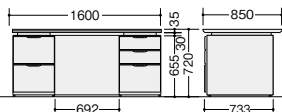

#### 両袖デスク

WD850W-W12

(W1800)

**WD850W-W12** ¥718,500

外寸法 / W1800×D850×H720  
オールロック錠

質量:123.5kg

WD850W-W12

(W1600)

**WD850-W12** ¥690,700

外寸法 / W1600×D850×H720  
オールロック錠

質量:114.0kg

WD850-W12

## 左袖引出し内寸法

上段 W374×D516×H266

下段 W374×D516×H283

## 右袖引出し内寸法

上段 W374×D416×H113

中段 W374×D416×H131

下段 W374×D516×H283