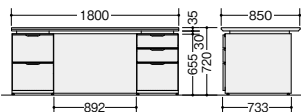

#### 両袖デスク

WD850W-W12

(W1800)

**WD850W-W12** ¥718,500

外寸法 / W1800×D850×H720  
オールロック錠

質量:123.5kg

WD850W-W12

(W1600)

**WD850-W12** ¥690,700

外寸法 / W1600×D850×H720  
オールロック錠

質量:114.0kg

WD850-W12

## 左袖引出し内寸法

上段 W374×D516×H266

下段 W374×D516×H283

## 右袖引出し内寸法

上段 W374×D416×H113

中段 W374×D416×H131

下段 W374×D516×H283