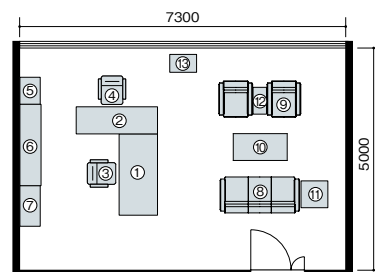

## 左袖引出し内寸法

上段 W374×D516×H266

下段 W374×D516×H283

## 右袖引出し内寸法

上段 W374×D416×H113

中段 W374×D416×H131

下段 W374×D516×H283

## ■ マネージメントチェア

**GRE515AL-BK** ¥204,500

外寸法 / W670×D640×H1135~1215  
座寸法 / SW520×SD490×SH400~480  
張地: 本革・一部ビニールレザー張り  
脚部: アルミダイキャスト5本脚双輪キャスター使用  
背・座: モールドウレタン  
肘: アルミダイキャスト樹脂/パッド付

▶ チェアはP288に掲載しています。

- ①両袖デスク ②サイドテーブル  
③マネージメントチェア ④マネージメントチェア  
⑤ロッカー ⑥サイドボード ⑦書棚 ⑧ソファ  
⑨アームチェア ⑩センターテーブル  
⑪コーナーテーブル ⑫サイドテーブル ⑬電話台

レイアウトセット価格 **¥4,684,900**