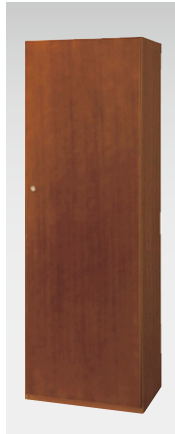

ロッカー

WL850-W12 ¥498,100

外寸法 / W600×D450×H1800
錠付
質量：56.0kg