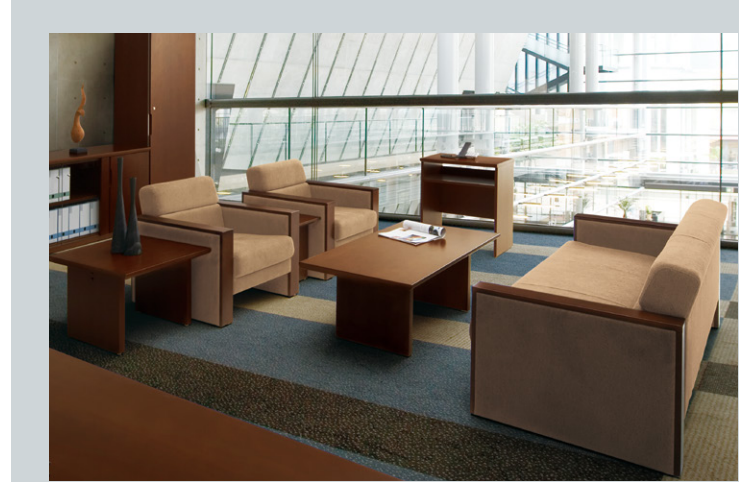

■応接セット(ZRE150型)

布張り
チェアー3点セット価格
¥715,400
(ソファー×1 アームチェア×2)

- ■ソファー
  ZRE150LF-MBE ¥308,800
- ■アームチェア
  ZRE150SF-MBE ¥203,300
- ■センターテーブル
  ZRT150 ¥117,100
- ■コーナーテーブル
  ZRT150C ¥95,300
- ■サイドテーブル
  ZRT150S ¥92,800

▶ 応接セットはP595に掲載しています。

納期マーク説明

推奨商品 ..... ●お早めにお届けできる商品です。 ◆納入までに2週間程度必要です。 ■納入までに3~4週間程度必要です。
○お早めにお届けできる商品です。 ◇納入までに2週間程度必要です。 □納入までに3~4週間程度必要です。 ※受注生産品のため納期をご確認ください。
※納期につきましては時期や地域により異なる場合があります。事前に担当者にお問合せください。

NEW