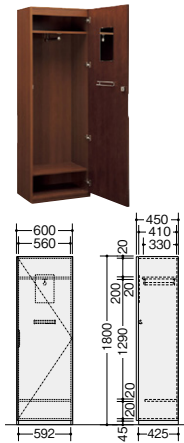

### サイドボード

**WS850-W12 ¥557,700**

外寸法 / W1800×D468×H720  
質量：77.6kg

### 書棚

**WR850-W12 ¥621,800**

外寸法 / W900×D450×H1800  
質量：65.5kg

### 電話台

**TS92 ¥140,700**

外寸法 / W600×D400×H720  
質量：14.3kg

- ワークシステム
- デスクシステム
- クローズド・ロビーテーション
- ワークチェア
- ミーティングチェア
- ミーティングテーブル
- オフィスラウンジ
- プレゼンテーション機器・黒板
- 収納家具
- 書庫
- キャビネット
- ロッカー