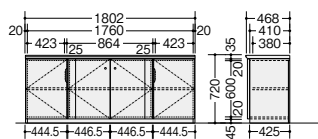

### サイドテーブル

**WD850JT-W12 ¥440,000**

外寸法 / W1800×D600×H720  
質量：62kg

### サイドボード

**WS850-W12 ¥557,700**

外寸法 / W1800×D468×H720  
質量：77.6kg