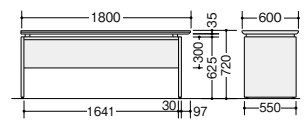

### サイドテーブル

**WD850JT-W12 ¥440,000**

外寸法 / W1800×D600×H720  
質量：62kg

### サイドボード

**WS850-W12 ¥557,700**

外寸法 / W1800×D468×H720  
質量：77.6kg