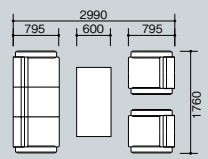

納期マーク説明

推奨商品 ..... ●お早めにお届けできる商品です。 ◆納入までに2週間程度必要です。 ■納入までに3~4週間程度必要です。
○お早めにお届けできる商品です。 ◇納入までに2週間程度必要です。 □納入までに3~4週間程度必要です。 ※受注生産品のため納期をご確認ください。
※納期につきましては時期や地域により異なる場合があります。事前に担当者にお問合せください。

NEW