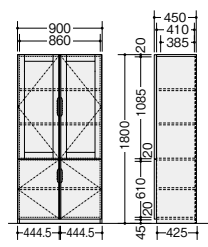

### サイドテーブル

**WD850JT-W12 ¥440,000**

外寸法 / W1800×D600×H720  
質量：62kg

### サイドボード

**WS850-W12 ¥557,700**

外寸法 / W1800×D468×H720  
質量：77.6kg

### 書棚

**WR850-W12 ¥621,800**

外寸法 / W900×D450×H1800  
質量：65.5kg

### 電話台

**TS92 ¥140,700**

外寸法 / W600×D400×H720  
質量：14.3kg

- ワークシステム
- デスクシステム
- クローズド・ロビーテーション
- ワークチェア
- ミーティングチェア
- ミーティングテーブル
- オフィスラウンジ
- プレゼンテーション機器・黒板
- 収納家具
- 書庫
- キャビネット
- ロッカー