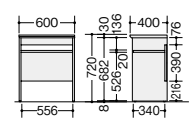

### サイドボード

**WS850-W12 ¥557,700**

外寸法 / W1800×D468×H720  
質量：77.6kg

### 書棚

**WR850-W12 ¥621,800**

外寸法 / W900×D450×H1800  
質量：65.5kg

### ロッカー

**WL850-W12 ¥498,100**

外寸法 / W600×D450×H1800  
錠付  
質量：56.0kg

### 電話台

**TS92 ¥140,700**

外寸法 / W600×D400×H720  
質量：14.3kg

- ワークシステム
- デスクシステム
- クローズド・ロビーテーション
- ワークチェア
- ミーティングチェア
- ミーティングテーブル
- オフィスラウンジ
- プレゼンテーション機器・黒板
- 収納家具
- 書庫
- キャビネット
- ロッカー