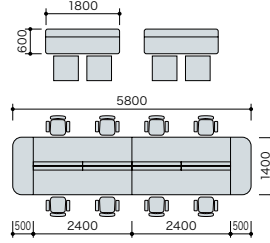

system plan
A

写真セット価格

¥2,395,000

▶チェアはP305に掲載しています。

品名	品番	価格	数量
①ワークテーブル 基本型	MCF3414K-BBT	¥526,000	× 1 <input checked="" type="checkbox"/>
②ミーティングチェア	E381FC-DG	¥128,200	× 2 <input checked="" type="checkbox"/>
③ミーティングチェア	E381FC-SM	¥128,200	× 2 <input checked="" type="checkbox"/>
④ラウンジワークソファ (2人掛け)	RC2002SRFB-OWH	¥370,500	× 1 <input checked="" type="checkbox"/>
⑤ラウンジワークソファ (2人掛け)	RC2002SLFB-OWH	¥370,500	× 1 <input checked="" type="checkbox"/>
⑥ラウンジワークソファ (コーナー)	RC2001SCFB-OWH	¥270,300	× 1 <input checked="" type="checkbox"/>
⑦ラウンジワークソファ (1人掛け)	RC2001SFB-OWH	¥205,800	× 1 <input checked="" type="checkbox"/>
⑧サイドテーブル	KLYH40-B-BT	¥ 69,900	× 1 <input type="checkbox"/>
⑨サイドテーブル	KLYL40-W-WH	¥ 69,200	× 1 <input type="checkbox"/>

セット価格 **¥2,395,000**

system plan
B

写真セット価格

¥2,402,100

▶チェアはP269に掲載しています。

品名	品番	価格	数量
①ワークテーブル 基本型	MCF3414K-WS	¥485,900	× 1 <input checked="" type="checkbox"/>
②ワークテーブル 連結型	RXFN2414R-BS	¥297,400	× 1 <input checked="" type="checkbox"/>
③ワークチェア	RBCE513F-PAT	¥ 94,600	× 2 <input checked="" type="checkbox"/>
④ワークチェア	RBCE513F-PDGR	¥ 94,600	× 2 <input checked="" type="checkbox"/>
⑤ワークチェア	RBCE513F-PBG	¥ 94,600	× 2 <input checked="" type="checkbox"/>
⑥ワークチェア	RBCE513F-PTE	¥ 94,600	× 2 <input checked="" type="checkbox"/>
⑦ソファユニット	RC1704F-S-CO	¥267,200	× 2 <input checked="" type="checkbox"/>
⑧ミーティングテーブル	KLRM0660-BS	¥ 81,900	× 4 <input checked="" type="checkbox"/>

セット価格 **¥2,402,100**

system plan
C

写真セット価格

¥1,515,500

▶スツールはP331に掲載しています。

品名	品番	価格	数量
①ワークテーブル 基本型	MCF3414K-SOH	¥543,200	× 1 <input checked="" type="checkbox"/>
②スツール	E386-M12	¥ 29,400	× 6 <input checked="" type="checkbox"/>
③カフェキャビネット	CF-0918BTP-WSO	¥265,300	× 3 <input checked="" type="checkbox"/>