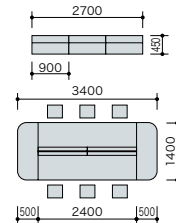

system plan
A

写真セット価格

¥2,395,000

▶チェアはP305に掲載しています。

品名	品番	価格	数量
①ワークテーブル 基本型	MCF3414K-BBT	¥526,000	× 1 <input checked="" type="checkbox"/>
②ミーティングチェア	E381FC-DG	¥128,200	× 2 <input checked="" type="checkbox"/>
③ミーティングチェア	E381FC-SM	¥128,200	× 2 <input checked="" type="checkbox"/>
④ラウンジワークソファ (2人掛け)	RC2002SRFB-OWH	¥370,500	× 1 <input checked="" type="checkbox"/>
⑤ラウンジワークソファ (2人掛け)	RC2002SLFB-OWH	¥370,500	× 1 <input checked="" type="checkbox"/>
⑥ラウンジワークソファ (コーナー)	RC2001SCFB-OWH	¥270,300	× 1 <input checked="" type="checkbox"/>
⑦ラウンジワークソファ (1人掛け)	RC2001SFB-OWH	¥205,800	× 1 <input checked="" type="checkbox"/>
⑧サイドテーブル	KLYH40-B-BT	¥ 69,900	× 1 <input type="checkbox"/>
⑨サイドテーブル	KLYL40-W-WH	¥ 69,200	× 1 <input type="checkbox"/>

セット価格 **¥2,395,000**

system plan
B

写真セット価格

¥2,402,100

▶チェアはP269に掲載しています。

品名	品番	価格	数量
①ワークテーブル 基本型	MCF3414K-WS	¥485,900	× 1 <input checked="" type="checkbox"/>
②ワークテーブル 連結型	RXFN2414R-BS	¥297,400	× 1 <input checked="" type="checkbox"/>
③ワークチェア	RBCE513F-PAT	¥ 94,600	× 2 <input checked="" type="checkbox"/>
④ワークチェア	RBCE513F-PDGR	¥ 94,600	× 2 <input checked="" type="checkbox"/>
⑤ワークチェア	RBCE513F-PBG	¥ 94,600	× 2 <input checked="" type="checkbox"/>
⑥ワークチェア	RBCE513F-PTE	¥ 94,600	× 2 <input checked="" type="checkbox"/>
⑦ソファユニット	RC1704F-S-CO	¥267,200	× 2 <input checked="" type="checkbox"/>
⑧ミーティングテーブル	KLRM0660-BS	¥ 81,900	× 4 <input checked="" type="checkbox"/>

セット価格 **¥2,402,100**

system plan
C

写真セット価格

¥1,515,500

▶スツールはP331に掲載しています。

品名	品番	価格	数量
①ワークテーブル 基本型	MCF3414K-SOH	¥543,200	× 1 <input checked="" type="checkbox"/>
②スツール	E386-M12	¥ 29,400	× 6 <input checked="" type="checkbox"/>
③カフェキャビネット	CF-0918BTP-WSO	¥265,300	× 3 <input checked="" type="checkbox"/>