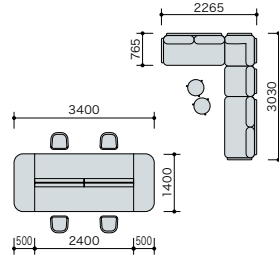

system plan
A

写真セット価格

¥2,395,000

▶チェアはP305に掲載しています。

品名	品番	価格	数量
①ワークテーブル 基本型	MCF3414K-BBT	¥526,000	× 1 <input checked="" type="checkbox"/>
②ミーティングチェア	E381FC-DG	¥128,200	× 2 <input checked="" type="checkbox"/>
③ミーティングチェア	E381FC-SM	¥128,200	× 2 <input checked="" type="checkbox"/>
④ラウンジワークソファ (2人掛け)	RC2002SRFB-OWH	¥370,500	× 1 <input checked="" type="checkbox"/>
⑤ラウンジワークソファ (2人掛け)	RC2002SLFB-OWH	¥370,500	× 1 <input checked="" type="checkbox"/>
⑥ラウンジワークソファ (コーナー)	RC2001SCFB-OWH	¥270,300	× 1 <input checked="" type="checkbox"/>
⑦ラウンジワークソファ (1人掛け)	RC2001SFB-OWH	¥205,800	× 1 <input checked="" type="checkbox"/>
⑧サイドテーブル	KLYH40-B-BT	¥ 69,900	× 1 <input type="checkbox"/>
⑨サイドテーブル	KLYL40-W-WH	¥ 69,200	× 1 <input type="checkbox"/>

セット価格 **¥2,395,000**

system plan
B

写真セット価格

¥2,402,100

▶チェアはP269に掲載しています。

品名	品番	価格	数量
①ワークテーブル 基本型	MCF3414K-WS	¥485,900	× 1 <input checked="" type="checkbox"/>
②ワークテーブル 連結型	RXFN2414R-BS	¥297,400	× 1 <input checked="" type="checkbox"/>
③ワークチェア	RBCE513F-PAT	¥ 94,600	× 2 <input checked="" type="checkbox"/>
④ワークチェア	RBCE513F-PDGR	¥ 94,600	× 2 <input checked="" type="checkbox"/>
⑤ワークチェア	RBCE513F-PBG	¥ 94,600	× 2 <input checked="" type="checkbox"/>
⑥ワークチェア	RBCE513F-PTE	¥ 94,600	× 2 <input checked="" type="checkbox"/>
⑦ソファユニット	RC1704F-S-CO	¥267,200	× 2 <input checked="" type="checkbox"/>
⑧ミーティングテーブル	KLRM0660-BS	¥ 81,900	× 4 <input checked="" type="checkbox"/>

セット価格 **¥2,402,100**

system plan
C

写真セット価格

¥1,515,500

▶スツールはP331に掲載しています。

品名	品番	価格	数量
①ワークテーブル 基本型	MCF3414K-SOH	¥543,200	× 1 <input checked="" type="checkbox"/>
②スツール	E386-M12	¥ 29,400	× 6 <input checked="" type="checkbox"/>
③カフェキャビネット	CF-0918BTP-WSO	¥265,300	× 3 <input checked="" type="checkbox"/>