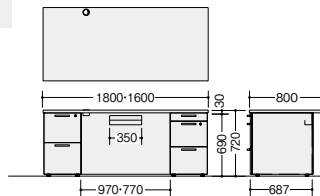

※書庫は天板、サイドパネルを取付けた状態です。

スチールの機能性と木質材の質感を併せ持つエクセレントシリーズ

地震対策キャッチや上下・左右連結など地震対策にも配慮。
また、ソフトクローズ機構やスライドレールを採用しておりワンランク上の使い心地です。

両袖デスク

左袖引出し内寸法
上段 W317×D540×H305
下段 W317×D540×H305

右袖引出し内寸法
上段 W317×D430×H 76
中段 W317×D540×H265
下段 W317×D540×H265

- ①両袖デスク ②マネージメントチェア
 - ③両開き書庫 ④ガラス両開き書庫 ⑤天板
 - ⑥ガラス両開き書庫 ⑦ベース ⑧ロッカー ⑨ベース
 - ⑩サイドパネル ⑪サイドパネル ⑫サイドテーブル
- ※会議用テーブル・チェアは除く

レイアウトセット価格 **¥1,784,300**

(W1800)
WDX188-DBMO
¥387,300

外寸法/W1800×D800×H720
天板：メラミン化粧板張り
側板・幕板・鏡板：PVCシート張り
袖箱：スチール塗装仕上
(ダークグレー色)
オールロック錠
質量：101.5kg

(W1600)
WDX168-DBMO
¥372,900

外寸法/W1600×D800×H720
天板：メラミン化粧板張り
側板・幕板・鏡板：PVCシート張り
袖箱：スチール塗装仕上
(ダークグレー色)
オールロック錠
質量：96.5kg

■マネージメントチェア
GRE515AL-BK **¥204,500**

外寸法/W670×D640×H1135~1215
座寸法/SW520×SD490×SH400~480
張地：本革・一部ビニールレザー張り
脚部：アルミダイキャスト5本脚双輪キャスター使用
背・座：モールドウレタン
肘：アルミダイキャスト樹脂パッド付

▶チェアはP290に掲載しています。

サイドテーブル

WDX1860JT-DBMO
¥139,700

外寸法/W1800×D600×H720
天板：メラミン化粧板張り
脚部：幕板：PVCシート張り
アンチスター付
質量：32kg

グリーン購入法適合商品：品番を緑色で表示しています。 **施工** 別途費用を申し受けます。
※表示価格は税抜き価格です。