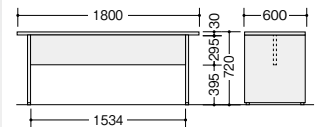

- ①両袖デスク ②マネージメントチェア
 - ③両開き書庫 ④ガラス両開き書庫 ⑤天板
 - ⑥ガラス両開き書庫 ⑦ベース ⑧ロッカー ⑨ベース
 - ⑩サイドパネル ⑪サイドパネル ⑫サイドテーブル
- ※会議用テーブル・チェアは除く

レイアウトセット価格 **¥1,784,300**

(W1800)
WDX188-DBMO
¥387,300

外寸法/W1800×D800×H720
天板：メラミン化粧板張り
側板・幕板・鏡板：PVCシート張り
袖箱：スチール塗装仕上
(ダークグレー色)
オールロック錠
質量：101.5kg

(W1600)
WDX168-DBMO
¥372,900

外寸法/W1600×D800×H720
天板：メラミン化粧板張り
側板・幕板・鏡板：PVCシート張り
袖箱：スチール塗装仕上
(ダークグレー色)
オールロック錠
質量：96.5kg

■マネージメントチェア
GRE515AL-BK **¥204,500**

外寸法/W670×D640×H1135~1215
座寸法/SW520×SD490×SH400~480
張地：本革・一部ビニールレザー張り
脚部：アルミダイキャスト5本脚双輪キャスター使用
背・座：モールドウレタン
肘：アルミダイキャスト樹脂パッド付

▶チェアはP290に掲載しています。

サイドテーブル

WDX1860JT-DBMO
¥139,700

外寸法/W1800×D600×H720
天板：メラミン化粧板張り
脚部：幕板：PVCシート張り
アンチスター付
質量：32kg

グリーン購入法適合商品：品番を緑色で表示しています。 **施工** 別途費用を申し受けます。
※表示価格は税抜き価格です。