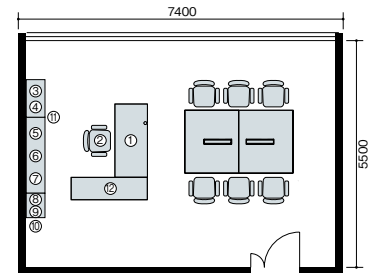

※書庫は天板、サイドパネルを取付けた状態です。

スチールの機能性と木質材の質感を併せ持つエクセレントシリーズ

地震対策キャッチや上下・左右連結など地震対策にも配慮。
また、ソフトクローズ機構やスライドレールを採用しておりワンランク上の使い心地です。

両袖デスク

左袖引出し内寸法
上段 W317×D540×H305
下段 W317×D540×H305

右袖引出し内寸法
上段 W317×D430×H 76
中段 W317×D540×H265
下段 W317×D540×H265

- ①両袖デスク ②マネージメントチェア
 - ③両開き書庫 ④ガラス両開き書庫 ⑤天板
 - ⑥ガラス両開き書庫 ⑦ベース ⑧ロッカー ⑨ベース
 - ⑩サイドパネル ⑪サイドパネル ⑫サイドテーブル
- ※会議用テーブル・チェアは除く

レイアウトセット価格 **¥1,784,300**

(W1800)
WDX188-DBMO
¥387,300

外寸法/W1800×D800×H720
天板：メラミン化粧板張り
側板・幕板・鏡板：PVCシート張り
袖箱：スチール塗装仕上
(ダークグレー色)
オールロック錠
質量：101.5kg

(W1600)
WDX168-DBMO
¥372,900

外寸法/W1600×D800×H720
天板：メラミン化粧板張り
側板・幕板・鏡板：PVCシート張り
袖箱：スチール塗装仕上
(ダークグレー色)
オールロック錠
質量：96.5kg

■マネージメントチェア
GRE515AL-BK **¥204,500**

外寸法/W670×D640×H1135~1215
座寸法/SW520×SD490×SH400~480
張地：本革・一部ビニールレザー張り
脚部：アルミダイキャスト5本脚双輪キャスター使用
背・座：モールドウレタン
肘：アルミダイキャスト樹脂パッド付

▶チェアはP290に掲載しています。

サイドテーブル

WDX1860JT-DBMO
¥139,700

外寸法/W1800×D600×H720
天板：メラミン化粧板張り
脚部：幕板：PVCシート張り
アンチスター付
質量：32kg

グリーン購入法適合商品：品番を緑色で表示しています。 **施工** 別途費用を申し受けます。
※表示価格は税抜き価格です。