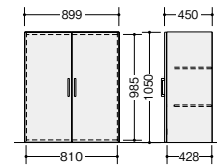

施錠、解錠の状態が色表示と窓位置の双方で一目で確認でき、鍵のかけ忘れを防止します。

**・内筒交換錠式**

内筒交換錠式は錠前の内筒を交換することで、鍵番号の変更可能。セキュリティの管理機能が一段と高まります。

▶ 詳しくはP465をご覧ください。

**両開き書庫(下置用)**

**WRX-0907KK-DB**  
¥136,900 ●

外寸法 / W899×D450×H700  
錠付  
質量: 28.5kg

**両開き書庫**

**WRX-0911KK-DB**  
¥163,100 ●

外寸法 / W899×D450×H1050  
錠付  
質量: 40kg

**ガラス両開き書庫(下置用)**

**WRX-0907KKGK-DB**  
¥155,300 ●

外寸法 / W899×D450×H700  
錠付  
質量: 26kg

**すりガラス両開き書庫(下置用)**

**WRX-0907KSGK-DB**  
¥155,300 ●

外寸法 / W899×D450×H700  
錠付  
質量: 26kg

**ガラス両開き書庫**

**WRX-0911KKGK-DB**  
¥181,000 ●

外寸法 / W899×D450×H1050  
錠付  
質量: 36.5kg

**すりガラス両開き書庫**

**WRX-0911KSGK-DB**  
¥181,000 ●

外寸法 / W899×D450×H1050  
錠付  
質量: 36.5kg