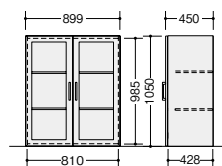

**両開き書庫**

**WRX-0911KK-DB**  
¥163,100 ●

外寸法 / W899×D450×H1050  
錠付  
質量: 40kg

**ガラス両開き書庫(下置用)**

**WRX-0907KKGK-DB**  
¥155,300 ●

外寸法 / W899×D450×H700  
錠付  
質量: 26kg

**すりガラス両開き書庫(下置用)**

**WRX-0907KSGK-DB**  
¥155,300 ●

外寸法 / W899×D450×H700  
錠付  
質量: 26kg

**ガラス両開き書庫**

**WRX-0911KKGK-DB**  
¥181,000 ●

外寸法 / W899×D450×H1050  
錠付  
質量: 36.5kg

**すりガラス両開き書庫**

**WRX-0911KSGK-DB**  
¥181,000 ●

外寸法 / W899×D450×H1050  
錠付  
質量: 36.5kg