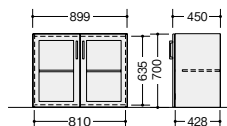

施錠、解錠の状態が色表示と窓位置の双方で一目で確認でき、鍵のかけ忘れを防止します。

**・内筒交換錠式**

内筒交換錠式は錠前の内筒を交換することで、鍵番号の変更可能。セキュリティの管理機能が一段と高まります。

▶ 詳しくはP465をご覧ください。

**両開き書庫(下置用)**

**WRX-0907KK-DB**  
¥136,900 ●

外寸法 / W899×D450×H700  
錠付  
質量: 28.5kg

**両開き書庫**

**WRX-0911KK-DB**  
¥163,100 ●

外寸法 / W899×D450×H1050  
錠付  
質量: 40kg

**ガラス両開き書庫(下置用)**

**WRX-0907KKGK-DB**  
¥155,300 ●

外寸法 / W899×D450×H700  
錠付  
質量: 26kg

**すりガラス両開き書庫(下置用)**

**WRX-0907KSGK-DB**  
¥155,300 ●

外寸法 / W899×D450×H700  
錠付  
質量: 26kg

**ガラス両開き書庫**

**WRX-0911KKGK-DB**  
¥181,000 ●

外寸法 / W899×D450×H1050  
錠付  
質量: 36.5kg

**すりガラス両開き書庫**

**WRX-0911KSGK-DB**  
¥181,000 ●

外寸法 / W899×D450×H1050  
錠付  
質量: 36.5kg