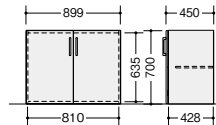

施錠、解錠の状態が色表示と窓位置の双方で一目で確認でき、鍵のかけ忘れを防止します。

**・内筒交換錠式**

内筒交換錠式は錠前の内筒を交換することで、鍵番号の変更可能。セキュリティの管理機能が一段と高まります。

▶ 詳しくはP465をご覧ください。

**両開き書庫(下置用)**

**WRX-0907KK-DB**  
¥136,900 ●

外寸法 / W899×D450×H700  
錠付  
質量: 28.5kg

**両開き書庫**

**WRX-0911KK-DB**  
¥163,100 ●

外寸法 / W899×D450×H1050  
錠付  
質量: 40kg

**ガラス両開き書庫(下置用)**

**WRX-0907KKGK-DB**  
¥155,300 ●

外寸法 / W899×D450×H700  
錠付  
質量: 26kg

**すりガラス両開き書庫(下置用)**

**WRX-0907KSGK-DB**  
¥155,300 ●

外寸法 / W899×D450×H700  
錠付  
質量: 26kg

**ガラス両開き書庫**

**WRX-0911KKGK-DB**  
¥181,000 ●

外寸法 / W899×D450×H1050  
錠付  
質量: 36.5kg

**すりガラス両開き書庫**

**WRX-0911KSGK-DB**  
¥181,000 ●

外寸法 / W899×D450×H1050  
錠付  
質量: 36.5kg