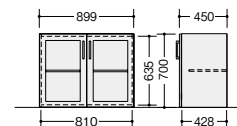

施錠、解錠の状態が色表示と窓位置の双方で一目で確認でき、鍵のかけ忘れを防止します。

**・内筒交換錠式**

内筒交換錠式は錠前の内筒を交換することで、鍵番号の変更可能。セキュリティの管理機能が一段と高まります。

▶ 詳しくはP465をご覧ください。

**両開き書庫(下置用)**

**WRX-0907KK-DB**  
¥136,900 ●

外寸法 / W899×D450×H700  
錠付  
質量: 28.5kg

**両開き書庫**

**WRX-0911KK-DB**  
¥163,100 ●

外寸法 / W899×D450×H1050  
錠付  
質量: 40kg

**ガラス両開き書庫(下置用)**

**WRX-0907KKGK-DB**  
¥155,300 ●

外寸法 / W899×D450×H700  
錠付  
質量: 26kg

**すりガラス両開き書庫(下置用)**

**WRX-0907KSGK-DB**  
¥155,300 ●

外寸法 / W899×D450×H700  
錠付  
質量: 26kg

**ガラス両開き書庫**

**WRX-0911KKGK-DB**  
¥181,000 ●

外寸法 / W899×D450×H1050  
錠付  
質量: 36.5kg

**すりガラス両開き書庫**

**WRX-0911KSGK-DB**  
¥181,000 ●

外寸法 / W899×D450×H1050  
錠付  
質量: 36.5kg