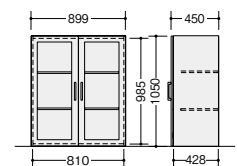

**両開き書庫**

**WRX-0911KK-DB**  
¥163,100 ●

外寸法 / W899×D450×H1050  
錠付  
質量: 40kg

**ガラス両開き書庫(下置用)**

**WRX-0907KKGK-DB**  
¥155,300 ●

外寸法 / W899×D450×H700  
錠付  
質量: 26kg

**すりガラス両開き書庫(下置用)**

**WRX-0907KSGK-DB**  
¥155,300 ●

外寸法 / W899×D450×H700  
錠付  
質量: 26kg

**ガラス両開き書庫**

**WRX-0911KKGK-DB**  
¥181,000 ●

外寸法 / W899×D450×H1050  
錠付  
質量: 36.5kg

**すりガラス両開き書庫**

**WRX-0911KSGK-DB**  
¥181,000 ●

外寸法 / W899×D450×H1050  
錠付  
質量: 36.5kg