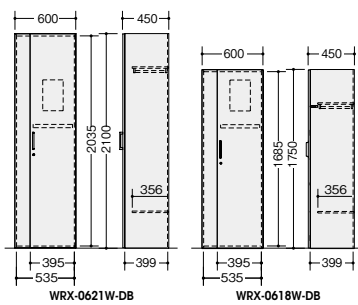

■共通仕様 天板:メラミン化粧板張りABS樹脂エッジ 扉:PVCシート張り 本体:スチール塗装仕上(ダークグレー色) サイドパネル:PVCシート張りABSエッジ

書庫組合せ例

WRX-09TP-MO ￥26,000×1	WRX-09TP-MO ￥26,000×1	WRX-18TP-MO ￥42,800×1	WRX-0911KK-DB ￥163,100×1	WRX-0911KSGK-DB ￥181,000×1
WRX-0907KKGK-DB ￥155,300×1	WRX-0907KK-DB ￥136,900×1	WRX-0907KKGK-DB ￥155,300×2	WRX-0907KK-DB ￥136,900×1	WRX-0907S-2-DB ￥166,800×1
NW-900B-DG ￥14,600×1	NW-900B-DG ￥14,600×1	NW-900B-DG ￥14,600×2	NW-900B-DG ￥14,600×1	NW-900B-DG ￥14,600×1
セット価格 ￥195,900		セット価格 ￥177,500	セット価格 ￥382,600	セット価格 ￥314,600

ロッカー

WRX-0621W-DB
¥233,500
 外寸法/W600×D450×H2100
 ネクタイ掛け 鏡 錠付 質量:55.5kg

WRX-0618W-DB
¥206,400
 外寸法/W600×D450×H1750
 ネクタイ掛け 鏡 錠付 質量:48kg

■バランスウェイト
NW-BW12 ¥21,900
 質量:12kg
 ※ロッカー単体でのご使用の場合は、ベースに取付けてご使用ください。
 転倒に対する安全性が高まります。

ファイル引出し(2段・下置用)

WRX-0907S-2-DB
¥166,800
 外寸法/W899×D450×H700
 仕切板4枚 ダンパー付 錠付
 質量:50kg

両開き書庫(上置用)

WRX-0604K-DB
¥63,800
 外寸法/W600×D450×H350
 質量:12.5kg

WRX-0904K-DB
¥68,900
 外寸法/W899×D450×H350
 質量:17kg

上部カバー

タイプ	W600mm用	W900mm用
H60~105mm用	NW-0600J-DG ¥24,900	NW-0900J-DG ¥26,800
H100~170mm用	NW-0601J-DG ¥25,800	NW-0901J-DG ¥27,600

書庫用天板

タイプ	品番	価格
W 899	WRX-09TP-MO	¥26,000
W1798	WRX-18TP-MO	¥42,800

外寸法/D450×H20

ベース

タイプ	品番	価格
W600	NW-600B-DG	¥13,300
W899	NW-900B-DG	¥14,600

外寸法/D450×H50 アジャスター付

サイドパネル

タイプ	品番	価格
H 772	WRX-07SP-DB	¥20,600
H1122	WRX-11SP-DB	¥32,700
H1802	WRX-18SP-DB	¥39,000
H2152	WRX-21SP-DB	¥41,700
H350(上置用)	WRX-03SP-DB	¥19,000
H1032(段差用)	WRX-10SP-DB	¥27,200
H1382(段差用)	WRX-13SP-DB	¥36,100