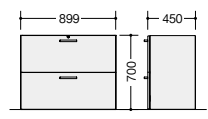

■共通仕様 天板:メラミン化粧板張りABS樹脂エッジ 扉:PVCシート張り 本体:スチール塗装仕上(ダークグレー色) サイドパネル:PVCシート張りABSエッジ

書庫組合せ例

WRX-09TP-MO ￥26,000×1	WRX-09TP-MO ￥26,000×1	WRX-18TP-MO ￥42,800×1	WRX-0911KK-DB ￥163,100×1	WRX-0911KSGK-DB ￥181,000×1
WRX-0907KKGK-DB ￥155,300×1	WRX-0907KK-DB ￥136,900×1	WRX-0907KKGK-DB ￥155,300×2	WRX-0907KK-DB ￥136,900×1	WRX-0907S-2-DB ￥166,800×1
NW-900B-DG ￥14,600×1	NW-900B-DG ￥14,600×1	NW-900B-DG ￥14,600×2	NW-900B-DG ￥14,600×1	NW-900B-DG ￥14,600×1
セット価格 ￥195,900		セット価格 ￥177,500	セット価格 ￥382,600	セット価格 ￥314,600

ロッカー

WRX-0621W-DB
¥233,500
 外寸法/W600×D450×H2100
 ネクタイ掛け 鏡 錠付 質量:55.5kg

WRX-0618W-DB
¥206,400
 外寸法/W600×D450×H1750
 ネクタイ掛け 鏡 錠付 質量:48kg

■バランスウェイト
NW-BW12 ¥21,900
 質量:12kg
 ※ロッカー単体でのご使用の場合は、ベースに取付けてご使用ください。
 転倒に対する安全性が高まります。

ファイル引出し(2段・下置用)

WRX-0907S-2-DB
¥166,800
 外寸法/W899×D450×H700
 仕切板4枚 ダンパー付 錠付
 質量:50kg

両開き書庫(上置用)

WRX-0604K-DB
¥63,800
 外寸法/W600×D450×H350
 質量:12.5kg

WRX-0904K-DB
¥68,900
 外寸法/W899×D450×H350
 質量:17kg

上部カバー

タイプ	W600mm用	W900mm用
H60~105mm用	NW-0600J-DG ¥24,900	NW-0900J-DG ¥26,800
H100~170mm用	NW-0601J-DG ¥25,800	NW-0901J-DG ¥27,600

書庫用天板

タイプ	品番	価格
W 899	WRX-09TP-MO	¥26,000
W1798	WRX-18TP-MO	¥42,800

外寸法/D450×H20

ベース

タイプ	品番	価格
W600	NW-600B-DG	¥13,300
W899	NW-900B-DG	¥14,600

外寸法/D450×H50 アジャスター付

サイドパネル

タイプ	品番	価格
H 772	WRX-07SP-DB	¥20,600
H1122	WRX-11SP-DB	¥32,700
H1802	WRX-18SP-DB	¥39,000
H2152	WRX-21SP-DB	¥41,700
H350(上置用)	WRX-03SP-DB	¥19,000
H1032(段差用)	WRX-10SP-DB	¥27,200
H1382(段差用)	WRX-13SP-DB	¥36,100