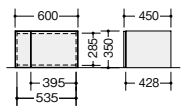

ロッカー

WRX-0621W-DB
¥233,500
 外寸法/W600×D450×H2100
 ネクタイ掛け 鏡 錠付 質量:55.5kg

WRX-0618W-DB
¥206,400
 外寸法/W600×D450×H1750
 ネクタイ掛け 鏡 錠付 質量:48kg

■バランスウェイト
NW-BW12 ¥21,900
 質量:12kg
 ※ロッカー単体でのご使用の場合は、ベースに取付けてご使用ください。
 転倒に対する安全性が高まります。

ファイル引出し(2段・下置用)

WRX-0907S-2-DB
¥166,800
 外寸法/W899×D450×H700
 仕切板4枚 ダンパー付 錠付
 質量:50kg

両開き書庫(上置用)

WRX-0604K-DB
¥63,800
 外寸法/W600×D450×H350
 質量:12.5kg

WRX-0904K-DB
¥68,900
 外寸法/W899×D450×H350
 質量:17kg

上部カバー

タイプ	W600mm用	W900mm用
H60~105mm用	NW-0600J-DG ¥24,900	NW-0900J-DG ¥26,800
H100~170mm用	NW-0601J-DG ¥25,800	NW-0901J-DG ¥27,600

書庫用天板

タイプ	品番	価格
W 899	WRX-09TP-MO	¥26,000
W1798	WRX-18TP-MO	¥42,800

外寸法/D450×H20

ベース

タイプ	品番	価格
W600	NW-600B-DG	¥13,300
W899	NW-900B-DG	¥14,600

外寸法/D450×H50 アジャスター付

サイドパネル

タイプ	品番	価格
H 772	WRX-07SP-DB	¥20,600
H1122	WRX-11SP-DB	¥32,700
H1802	WRX-18SP-DB	¥39,000
H2152	WRX-21SP-DB	¥41,700
H350(上置用)	WRX-03SP-DB	¥19,000
H1032(段差用)	WRX-10SP-DB	¥27,200
H1382(段差用)	WRX-13SP-DB	¥36,100