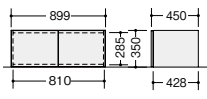

ロッカー

WRX-0621W-DB
¥233,500
 外寸法/W600×D450×H2100
 ネクタイ掛け 鏡 錠付 質量:55.5kg

WRX-0618W-DB
¥206,400
 外寸法/W600×D450×H1750
 ネクタイ掛け 鏡 錠付 質量:48kg

■バランスウェイト
NW-BW12 ¥21,900
 質量:12kg
 ※ロッカー単体でのご使用の場合は、ベースに取付けてご使用ください。
 転倒に対する安全性が高まります。

ファイル引出し(2段・下置用)

WRX-0907S-2-DB
¥166,800
 外寸法/W899×D450×H700
 仕切板4枚 ダンパー付 錠付
 質量:50kg

両開き書庫(上置用)

WRX-0604K-DB
¥63,800
 外寸法/W600×D450×H350
 質量:12.5kg

WRX-0904K-DB
¥68,900
 外寸法/W899×D450×H350
 質量:17kg

上部カバー

タイプ	W600mm用	W900mm用
H60~105mm用	NW-0600J-DG ¥24,900	NW-0900J-DG ¥26,800
H100~170mm用	NW-0601J-DG ¥25,800	NW-0901J-DG ¥27,600

書庫用天板

タイプ	品番	価格
W 899	WRX-09TP-MO	¥26,000
W1798	WRX-18TP-MO	¥42,800

外寸法/D450×H20

ベース

タイプ	品番	価格
W600	NW-600B-DG	¥13,300
W899	NW-900B-DG	¥14,600

外寸法/D450×H50 アジャスター付

サイドパネル

タイプ	品番	価格
H 772	WRX-07SP-DB	¥20,600
H1122	WRX-11SP-DB	¥32,700
H1802	WRX-18SP-DB	¥39,000
H2152	WRX-21SP-DB	¥41,700
H350(上置用)	WRX-03SP-DB	¥19,000
H1032(段差用)	WRX-10SP-DB	¥27,200
H1382(段差用)	WRX-13SP-DB	¥36,100