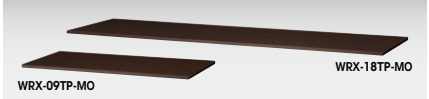

ファイル引出し(2段・下置用)

WRX-0907S-2-DB
¥166,800
 外寸法/W899×D450×H700
 仕切板4枚 ダンパー付 錠付
 質量:50kg

両開き書庫(上置用)

WRX-0604K-DB
¥63,800
 外寸法/W600×D450×H350
 質量:12.5kg

WRX-0904K-DB
¥68,900
 外寸法/W899×D450×H350
 質量:17kg

上部カバー

タイプ	W600mm用	W900mm用
H60~105mm用	NW-0600J-DG ¥24,900	NW-0900J-DG ¥26,800
H100~170mm用	NW-0601J-DG ¥25,800	NW-0901J-DG ¥27,600

書庫用天板

タイプ	品番	価格
W 899	WRX-09TP-MO	¥26,000
W1798	WRX-18TP-MO	¥42,800

外寸法/D450×H20

ベース

タイプ	品番	価格
W600	NW-600B-DG	¥13,300
W899	NW-900B-DG	¥14,600

外寸法/D450×H50 アジャスター付

サイドパネル

タイプ	品番	価格
H 772	WRX-07SP-DB	¥20,600
H1122	WRX-11SP-DB	¥32,700
H1802	WRX-18SP-DB	¥39,000
H2152	WRX-21SP-DB	¥41,700
H350(上置用)	WRX-03SP-DB	¥19,000
H1032(段差用)	WRX-10SP-DB	¥27,200
H1382(段差用)	WRX-13SP-DB	¥36,100