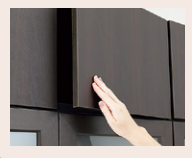

外寸法/W450×D18

■取付例

※書庫・ロッカーには必ずベースをご使用ください。

地震対策

上置用書庫や上部カバーで書庫と天井との隙間を埋めることで、地震の際に転倒防止対策になります。
 上置用書庫の扉は、押すとラッチが作動し開閉できるプッシュラッチ機構です。

納期マーク説明

推奨商品 ●お早めにお届けできる商品です。 ◆納入までに2週間程度必要です。 ■納入までに3~4週間程度必要です。
 ○お早めにお届けできる商品です。 ◇納入までに2週間程度必要です。 □納入までに3~4週間程度必要です。 ※受注生産品のため納期をご確認ください。
 ※納期につきましては時期や地域により異なる場合があります。事前に担当者にお問合せください。