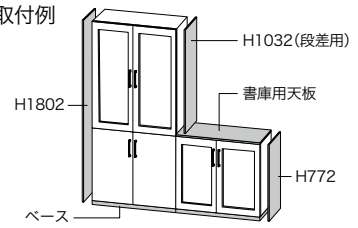

ファイル引出し(2段・下置用)

WRX-0907S-2-DB
¥166,800
 外寸法/W899×D450×H700
 仕切板4枚 ダンパー付 錠付
 質量:50kg

両開き書庫(上置用)

WRX-0604K-DB
¥63,800
 外寸法/W600×D450×H350
 質量:12.5kg

WRX-0904K-DB
¥68,900
 外寸法/W899×D450×H350
 質量:17kg

上部カバー

タイプ	W600mm用	W900mm用
H60~105mm用	NW-0600J-DG ¥24,900	NW-0900J-DG ¥26,800
H100~170mm用	NW-0601J-DG ¥25,800	NW-0901J-DG ¥27,600

書庫用天板

タイプ	品番	価格
W 899	WRX-09TP-MO	¥26,000
W1798	WRX-18TP-MO	¥42,800

外寸法/D450×H20

ベース

タイプ	品番	価格
W600	NW-600B-DG	¥13,300
W899	NW-900B-DG	¥14,600

外寸法/D450×H50 アジャスター付

サイドパネル

タイプ	品番	価格
H 772	WRX-07SP-DB	¥20,600
H1122	WRX-11SP-DB	¥32,700
H1802	WRX-18SP-DB	¥39,000
H2152	WRX-21SP-DB	¥41,700
H350(上置用)	WRX-03SP-DB	¥19,000
H1032(段差用)	WRX-10SP-DB	¥27,200
H1382(段差用)	WRX-13SP-DB	¥36,100

外寸法/W450×D18

■取付例

※書庫・ロッカーには必ずベースをご使用ください。

地震対策

上置用書庫や上部カバーで書庫と天井との隙間を埋めることで、地震の際に転倒防止対策になります。
 上置用書庫の扉は、押すとラッチが作動し開閉できるプッシュラッチ機構です。

納期マーク説明

推奨商品 ●お早めにお届けできる商品です。 ◆納入までに2週間程度必要です。 ■納入までに3~4週間程度必要です。
 ○お早めにお届けできる商品です。 ◇納入までに2週間程度必要です。 □納入までに3~4週間程度必要です。 ※受注生産品のため納期をご確認ください。
 ※納期につきましては時期や地域により異なる場合があります。事前に担当者にお問合せください。