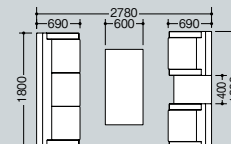

■共通仕様 天板:メラミン化粧板張り ABSエッジ張り
脚部:スチール塗装仕上 アジャスター付

■応接セット(ZRE175型)

ビニールレザー張り

チェアー3点セット価格
¥855,600
(ソファ×1 アームチェア×2)

■ソファー
ZRE175LW10-BK
¥374,200

外寸法/W1900×D775×H720

■アームチェアー
ZRE175SW10-BK
¥240,700

外寸法/W780×D775×H720

■スツール
ZRE175ST-BK
¥99,200

外寸法/W590×D500×H380

■センターテーブル
ZRT175M-W10
¥216,700

外寸法/W1200×D600×H500

■コーナーテーブル
ZRT175C-W10
¥165,400

外寸法/W600×D600×H500

■カラーサンプル(木部)

W10(ダークブラウン)