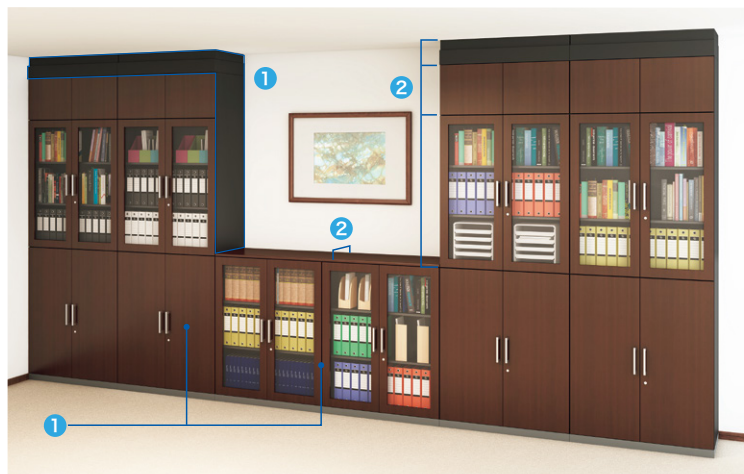

塗色の変更ができます。塗装設備により塗装不可の色もございますので、担当者にご相談ください。

② サイズ

■上部カバー/上置用書庫/書庫

■高さ

地震の際の転倒防止対策として、天井に合わせた高さの仕様で製作が可能です。

■奥行き

600mmまでの範囲内で対応できます。担当者にご相談ください。

※別製対応につきましては、担当者にお問い合わせください。