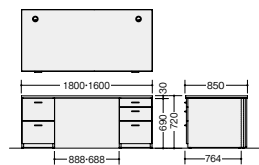

- ①両袖デスク
- ②マネージメントチェア
- ③書棚
- ④サイドボード
- ⑤ロッカー

レイアウトセット価格
¥1,392,800

配線用取出口

デスク天板には配線用取出口を設けていますので、電源コードなどがすっきりと配線できます。

配線処理

デスク背面には配線用の扉を装備していますので、扉内部から袖箱の内側へ配線することができます。

[ホワイトオーク]

天板：ホワイトオーク突板ウレタン塗装仕上

ブナ科の広葉樹。木目はまっすぐで、加工性に優れています。重厚で耐久性があり、家具や床材、船舶などに用いられます。

■共通仕様
扉・鏡板：ホワイトオーク突板ウレタン塗装仕上
本体：強化プリント紙

両袖デスク

(W1800)
WD-820W ¥378,900◇

外寸法 / W1800×D850×H720
質量：121kg

(W1600)
WD-820 ¥367,300◇

外寸法 / W1600×D850×H720
質量：114kg
オールロック錠

左袖引出し内寸法

上段 W345×D405×H266

下段 W345×D405×H275

右袖引出し内寸法

上段 W345×D328×H 75

中段 W345×D405×H165

下段 W345×D405×H275

サイドボード

WS-820 ¥312,300◇

外寸法 / W1600×D450×H700
アジャスター付
質量：68kg

書棚

WR-820 ¥311,400◇

外寸法 / W900×D450×H1800
アジャスター付
質量：69kg

ロッカー

WL-820 ¥251,900◇

外寸法 / W600×D450×H1800
スライドハンガー
錠付
アジャスター付
質量：50kg