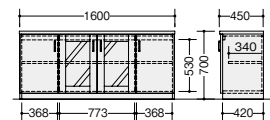

左袖引出し内寸法

上段 W345×D405×H266

下段 W345×D405×H275

右袖引出し内寸法

上段 W345×D328×H 75

中段 W345×D405×H165

下段 W345×D405×H275

サイドボード

WS-820 ¥312,300◇

外寸法 / W1600×D450×H700
アジャスター付
質量：68kg

書棚

WR-820 ¥311,400◇

外寸法 / W900×D450×H1800
アジャスター付
質量：69kg

ロッカー

WL-820 ¥251,900◇

外寸法 / W600×D450×H1800
スライドハンガー
錠付
アジャスター付
質量：50kg