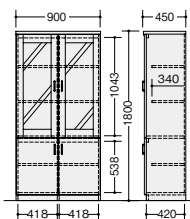

左袖引出し内寸法

上段 W345×D405×H266

下段 W345×D405×H275

右袖引出し内寸法

上段 W345×D328×H 75

中段 W345×D405×H165

下段 W345×D405×H275

サイドボード

WS-820 ¥312,300◇

外寸法 / W1600×D450×H700
アジャスター付
質量：68kg

書棚

WR-820 ¥311,400◇

外寸法 / W900×D450×H1800
アジャスター付
質量：69kg

ロッカー

WL-820 ¥251,900◇

外寸法 / W600×D450×H1800
スライドハンガー
錠付
アジャスター付
質量：50kg