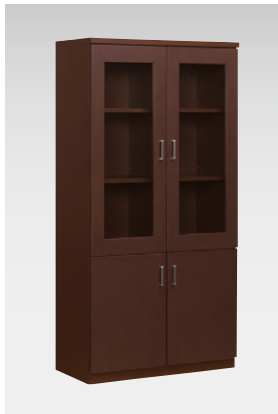

書棚

WR-820 ¥311,400◇

外寸法 / W900×D450×H1800
アジャスター付
質量：69kg