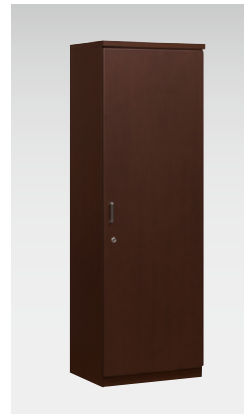

ロッカー

WL-820 ¥251,900◇

外寸法 / W600×D450×H1800
スライドハンガー
錠付
アジャスター付
質量：50kg

納期マーク説明

推奨商品 ..... ●お早めにお届けできる商品です。 ◆納入までに2週間程度必要です。 ■納入までに3~4週間程度必要です。
○お早めにお届けできる商品です。 ◇納入までに2週間程度必要です。 □納入までに3~4週間程度必要です。 ※受注生産品のため納期をご確認ください。
※納期につきましては時期や地域により異なる場合があります。事前に担当者にお問合せください。