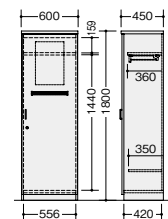

左袖引出し内寸法

上段 W345×D405×H266

下段 W345×D405×H275

右袖引出し内寸法

上段 W345×D328×H 75

中段 W345×D405×H165

下段 W345×D405×H275

サイドボード

WS-820 ¥312,300◇

外寸法 / W1600×D450×H700
アジャスター付
質量：68kg

書棚

WR-820 ¥311,400◇

外寸法 / W900×D450×H1800
アジャスター付
質量：69kg

ロッカー

WL-820 ¥251,900◇

外寸法 / W600×D450×H1800
スライドハンガー
錠付
アジャスター付
質量：50kg