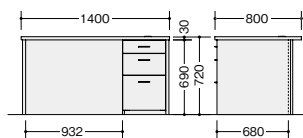

機能性と求めやすさを追求したシリーズ

耐指紋性メラミン化粧板を使用した天板や、充実した機能性を
応接セットとご一緒にお手頃なご予算でコーディネートすることができます。

両袖デスク

WD600W-OAK
¥259,600○

外寸法 / W1800×
D800×H720
質量: 88.6kg
オールロック錠(右袖)
右袖アジャスター付

左袖引出し内寸法

上段 W329×D417×H269
下段 W329×D417×H269

右袖引出し内寸法

上段 W323×D417×H 77
中段 W323×D417×H176
下段 W323×D417×H269

WD600-OAK

¥252,600○

外寸法 / W1600×
D800×H720
質量: 85.3kg
オールロック錠(右袖)
アジャスター付

片袖デスク

WD600CRK-OAK

¥214,000○

外寸法 / W1400×D800×H720
質量: 57.4kg
オールロック錠(右袖)
右袖アジャスター付

右袖引出し内寸法

上段 W323×D417×H 77
中段 W323×D417×H176
下段 W323×D417×H269

■マネージメントチェア

GRE513AL-BK ¥192,200●

張地: 本革・一部ビニールレザー張り
外寸法: W670×D640×H905~1055
座寸法: SW520×SD490×SH400~430
脚: アルミダイキャスト・双輪キャスター
肘: アルミダイキャスト・樹脂パッド付

■デスクマット

CRZ0845-BK ¥59,800○

外寸法 / W800×D450
厚み: 4.2mm 表面: 本革張り 裏面: フェルト

右袖引出し

下段引出しにはA4ボックスファイルが収納でき、開閉がスムーズなスライドレールを使用しています。

左袖引出し

上段・下段引出し共にA4ボックスファイルが収納でき、開閉がスムーズなスライドレールを使用しています。

オールロック錠(右袖)