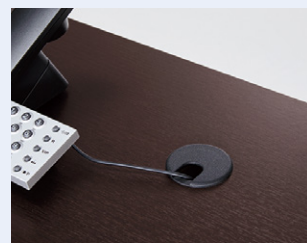

錠前は一回の施錠で全ての引出しがロックされるオールロック錠を使用しています。右袖のみ錠前付(左袖には錠前は付いていません)。

コード穴

デスク天板には配線用取出口を設けており、右袖の足元の開口から電話やパソコン等のワイヤリングが簡単に行えます。