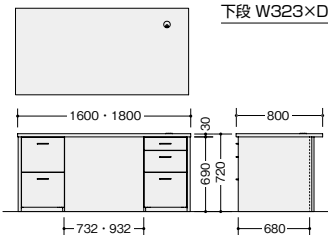

機能性と求めやすさを追求したシリーズ

耐指紋性メラミン化粧板を使用した天板や、充実した機能性を
応接セットとご一緒にお手頃なご予算でコーディネートすることができます。

両袖デスク

WD600W-OAK
¥259,600○

外寸法 / W1800×
D800×H720
質量: 88.6kg
オールロック錠(右袖)
右袖アジャスター付

左袖引出し内寸法

上段 W329×D417×H269
下段 W329×D417×H269

右袖引出し内寸法

上段 W323×D417×H 77
中段 W323×D417×H176
下段 W323×D417×H269

WD600-OAK

¥252,600○

外寸法 / W1600×
D800×H720
質量: 85.3kg
オールロック錠(右袖)
アジャスター付

片袖デスク

WD600CRK-OAK

¥214,000○

外寸法 / W1400×D800×H720
質量: 57.4kg
オールロック錠(右袖)
右袖アジャスター付

右袖引出し内寸法

上段 W323×D417×H 77
中段 W323×D417×H176
下段 W323×D417×H269

■マネージメントチェア

GRE513AL-BK ¥192,200●

張地: 本革・一部ビニールレザー張り
外寸法: W670×D640×H905~1055
座寸法: SW520×SD490×SH400~430
脚: アルミダイキャスト・双輪キャスター
肘: アルミダイキャスト・樹脂パッド付

■デスクマット

CRZ0845-BK ¥59,800○

外寸法 / W800×D450
厚み: 4.2mm 表面: 本革張り 裏面: フェルト

右袖引出し

下段引出しにはA4ボックスファイルが収納でき、開閉がスムーズなスライドレールを使用しています。

左袖引出し

上段・下段引出し共にA4ボックスファイルが収納でき、開閉がスムーズなスライドレールを使用しています。

オールロック錠(右袖)