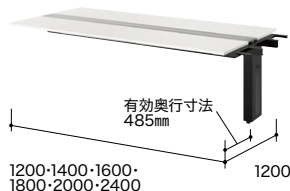

●連結数は最大3連結 (W8200mm) 迄、増連することが可能です。

■連結型

外寸法	品番	価格			
		-BH / -BS -BSO / -BCA	-BMW / -BWN -BBT	-BHP / -BSP -BMWP / -BWNP	
W1200×D1400×H720	RXFN1214R-□	¥214,300	¥226,300	¥239,800	
W1400×D1400×H720	RXFN1414R-□	¥235,000	¥249,400	¥271,800	
W1600×D1400×H720	RXFN1614R-□	¥255,100	¥271,900	¥292,300	
W1800×D1400×H720	RXFN1814R-□	¥264,700	¥283,900	¥302,600	
W2000×D1400×H720	RXFN2014R-□	¥279,500	¥301,000	¥327,400	
W2400×D1400×H720	RXFN2414R-□	¥297,400	¥322,600	¥348,000	

※連結型は単独ではご使用できません。基本型と組み合わせが必要です。
※床からの配線をセンター脚内部を通して天板まで立ち上げることができます。

D1200

■基本型

外寸法	品番	価格					
		-WH / -WS / -WSO -WCA / -BH / -BS -BSO / -BCA	-WMW / -WWN -WBT / -BMW -BWN / -BBT	-WHP / -WSP / -WMWP -WWNP / -BHP / -BSP -BMWP / -BWNP	-SOH	-SOBT	
W2200×D1200×H720	MCF2212K-□	¥388,400	¥411,600	¥421,000	¥445,700	¥468,900	
W2400×D1200×H720	MCF2412K-□	¥409,100	¥434,700	¥450,900	¥466,400	¥492,000	
W2600×D1200×H720	MCF2612K-□	¥429,300	¥457,300	¥474,100	¥486,600	¥514,600	
W2800×D1200×H720	MCF2812K-□	¥438,800	¥469,200	¥486,900	¥496,100	¥526,500	
W3000×D1200×H720	MCF3012K-□	¥453,600	¥486,400	¥504,700	¥510,900	¥543,700	
W3400×D1200×H720	MCF3412K-□	¥471,600	¥508,000	¥528,900	¥528,900	¥565,300	

●連結数は最大3連結 (W8200mm) 迄、増連することが可能です。
※中央引出しは取付けできません。

■連結型

外寸法	品番	価格			
		-BH / -BS -BSO / -BCA	-BMW / -BWN -BBT	-BHP / -BSP -BMWP / -BWNP	
W1200×D1200×H720	RXFN1212R-□	¥211,100	¥221,800	¥226,100	
W1400×D1200×H720	RXFN1412R-□	¥231,800	¥245,000	¥256,000	
W1600×D1200×H720	RXFN1612R-□	¥251,900	¥267,500	¥279,200	
W1800×D1200×H720	RXFN1812R-□	¥261,500	¥279,500	¥291,900	
W2000×D1200×H720	RXFN2012R-□	¥276,200	¥296,600	¥309,700	
W2400×D1200×H720	RXFN2412R-□	¥294,200	¥318,100	¥333,800	