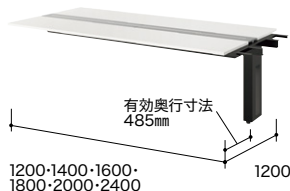

●連結数は最大3連結 (W8200mm) 迄、増連することが可能です。

■連結型

外寸法	品番	価格			
		-BH / -BS -BSO / -BCA	-BMW / -BWN -BBT	-BHP / -BSP -BMWP / -BWNP	
W1200×D1400×H720	RXFN1214R-□	¥214,300	¥226,300	¥239,800	
W1400×D1400×H720	RXFN1414R-□	¥235,000	¥249,400	¥271,800	
W1600×D1400×H720	RXFN1614R-□	¥255,100	¥271,900	¥292,300	
W1800×D1400×H720	RXFN1814R-□	¥264,700	¥283,900	¥302,600	
W2000×D1400×H720	RXFN2014R-□	¥279,500	¥301,000	¥327,400	
W2400×D1400×H720	RXFN2414R-□	¥297,400	¥322,600	¥348,000	

※連結型は単独ではご使用できません。基本型と組み合わせが必要です。
※床からの配線をセンター脚内部を通して天板まで立ち上げることができます。

D1200

■基本型

外寸法	品番	価格					
		-WH / -WS / -WSO -WCA / -BH / -BS -BSO / -BCA	-WMW / -WWN -WBT / -BMW -BWN / -BBT	-WHP / -WSP / -WMWP -WWNP / -BHP / -BSP -BMWP / -BWNP	-SOH	-SOBT	
W2200×D1200×H720	MCF2212K-□	¥388,400	¥411,600	¥421,000	¥445,700	¥468,900	
W2400×D1200×H720	MCF2412K-□	¥409,100	¥434,700	¥450,900	¥466,400	¥492,000	
W2600×D1200×H720	MCF2612K-□	¥429,300	¥457,300	¥474,100	¥486,600	¥514,600	
W2800×D1200×H720	MCF2812K-□	¥438,800	¥469,200	¥486,900	¥496,100	¥526,500	
W3000×D1200×H720	MCF3012K-□	¥453,600	¥486,400	¥504,700	¥510,900	¥543,700	
W3400×D1200×H720	MCF3412K-□	¥471,600	¥508,000	¥528,900	¥528,900	¥565,300	

●連結数は最大3連結 (W8200mm) 迄、増連することが可能です。
※中央引出しは取付けできません。

■連結型

外寸法	品番	価格			
		-BH / -BS -BSO / -BCA	-BMW / -BWN -BBT	-BHP / -BSP -BMWP / -BWNP	
W1200×D1200×H720	RXFN1212R-□	¥211,100	¥221,800	¥226,100	
W1400×D1200×H720	RXFN1412R-□	¥231,800	¥245,000	¥256,000	
W1600×D1200×H720	RXFN1612R-□	¥251,900	¥267,500	¥279,200	
W1800×D1200×H720	RXFN1812R-□	¥261,500	¥279,500	¥291,900	
W2000×D1200×H720	RXFN2012R-□	¥276,200	¥296,600	¥309,700	
W2400×D1200×H720	RXFN2412R-□	¥294,200	¥318,100	¥333,800	