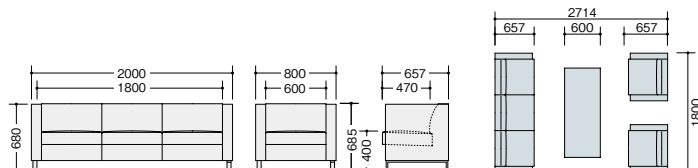

張地: 本革張り

センターテーブル

③ ZRT190-T9 ¥229,200

外寸法 / W1500×D600×H500

コーナーテーブル

④ ZRT190C-T9 ¥134,500

外寸法 / W600×D600×H500

サイドテーブル

⑤ ZRT190S-T9 ¥124,100

外寸法 / W450×D600×H500

天板: ウォールナット突板ウレタン塗装仕上

脚部: スチール角パイプクロームメッキ仕上

■カラーサンプル
(本革)

ワーク
システム
デスク
システム
クロスブース
ロビー
ロビー
ワーク
チェア

ミーティング
チェア

ミーティング
テーブル
オフィス
ラウンジ
プレゼンテーション
機器・黒板