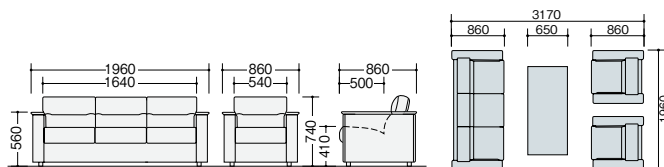

本革・一部ビニールレザー張り

チェア 3点セット価格
¥959,800

(ソファ × 1 アームチェア × 2)

ソファ

6 ZRE139LN-BK ¥442,000

アームチェア

7 ZRE139SN-BK ¥258,900

張地: 本革・一部環境対応ビニールレザー張り

肘部: プナ材ウレタン塗装仕上

センターテーブル

8 ZRT139N ¥179,300

外寸法 / W1300×D650×H400

天板: アユース突板ポリエスチル塗装仕上

脚部: プナ無垢材ウレタン塗装仕上