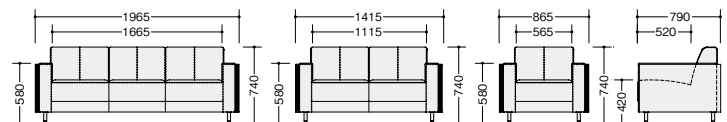

応接セット

GRAVITA ■カラーサンプル
(本革)

本革張り

チェア 3点セット価格
¥1,138,000

(ソファ × 1 アームチェア × 2)

ソファ (3人掛)

1 NZ3843A-□ ¥542,400 

ソファ (2人掛)

2 NZ3842A-□ ¥448,100 

アームチェア

3 NZ3840A-□ ¥297,800 

スツール

NZ3846A-□ ¥115,200 

外寸法 / W500×D500×H420

張地: 本革・一部ビニールレザー張り

センターテーブル

4 NT387LAXWF ¥247,000 

外寸法 / W1600×D800×H450

コーナーテーブル

NT387DAXWF ¥160,700 

外寸法 / W650×D650×H450

サイドテーブル

5 NT387BAXWF ¥100,200 

外寸法 / W778×D290×H575