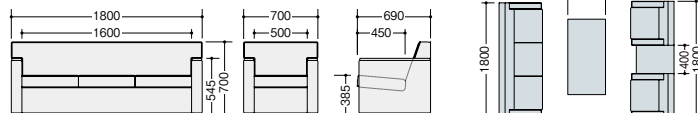

⑤ ZRT175C-□ ¥165,400 (W5 / W10)

外寸法 / W600×D600×H490

サイドテーブル

ZRT175S-□ ¥146,600 (W5 / W10)

外寸法 / W400×D600×H490

電話台

TS175-□ ¥177,800

外寸法 / W450×D450×H720

天板・脚部: ウォールナット突板

ウレタン塗装仕上

サイドテーブル

TS175S-W10

電話台

TS175C-W10

納期マーク説明

推奨商品 ..... ●お早めにお届けできる商品です。 ◆納入までに2週間程度必要です。 ■納入までに3~4週間程度必要です。  
 ○お早めにお届けできる商品です。 ◇納入までに2週間程度必要です。 □納入までに3~4週間程度必要です。 ※受注生産品のため納期をご確認ください。  
 ※納期につきましては時期や地域により異なる場合があります。事前に担当者にお問合せください。