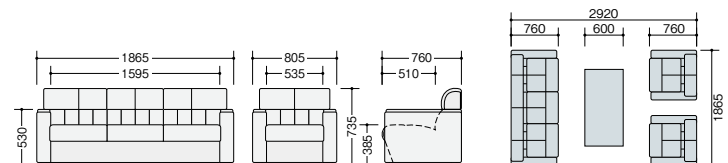

② **ZRE130S-BK** ¥246,000 □

張地: 本革・一部ビニールレザー張り

肘部: MDF木目転写仕上

センターテーブル 組立③ **ZRT161** ¥153,600 □

外寸法/W1200×D600×H450

■カラーサンプル
(本革)

-BK (ブラック)

ZRE164型

⑥ **ZRE164STL-BK** ¥79,400 □

外寸法/W500×D470×H395

張地: 本革・一部ビニールレザー張り

センターテーブル 組立⑦ **ZRT161** ¥153,600 □

外寸法/W1200×D600×H450

コーナーテーブル 組立⑧ **ZRT161C** ¥124,400 □

外寸法/W600×D600×H450

サイドテーブル 組立⑨ **ZRT161S** ¥144,800 □