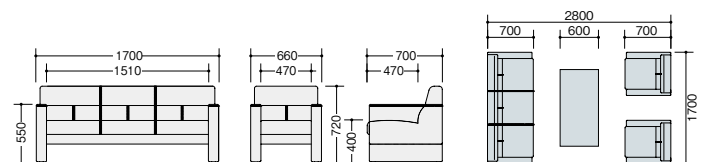

⑥ **ZRE164STL-BK** ¥79,400 □

外寸法/W500×D470×H395

張地: 本革・一部ビニールレザー張り

センターテーブル 組立⑦ **ZRT161** ¥153,600 □

外寸法/W1200×D600×H450

コーナーテーブル 組立⑧ **ZRT161C** ¥124,400 □

外寸法/W600×D600×H450

サイドテーブル 組立⑨ **ZRT161S** ¥144,800 □

外寸法/W700×D400×H480

天板: ビーチ突板ウレタン塗装仕上

脚部: ビーチ無垢材ウレタン塗装仕上

■カラーサンプル
(本革)

-BK (ブラック)

⑥ **ZRE164STL-BK**

組立 グリーン購入法適合商品: 品番を緑色で表示しています。※表示価格は税抜き価格です。 組立 別途費用を申し受けます。