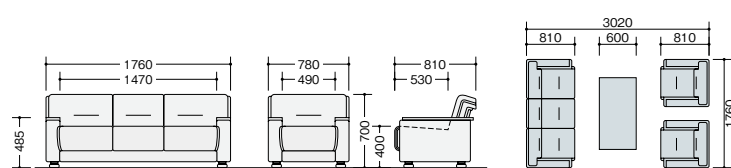

納期マーク説明

推奨商品 ..... ●お早めにお届けできる商品です。 ◆納入までに2週間程度必要です。 ■納入までに3~4週間程度必要です。
○お早めにお届けできる商品です。 ◇納入までに2週間程度必要です。 □納入までに3~4週間程度必要です。 ※受注生産品のため納期をご確認ください。
※納期につきましては時期や地域により異なる場合があります。事前に担当者にお問合せください。