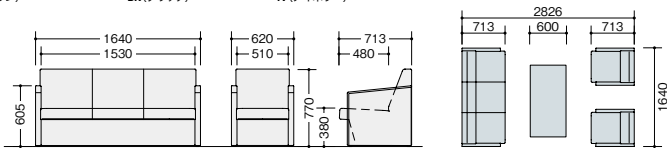

ZRE168型

布張り

チェア 3点セット価格
¥768,700
 (ソファ×1 アームチェア×2)

- ソファ
① ZRE168LW5-□ ¥335,300 (受)
 アームチェア
② ZRE168SW5-□ ¥216,700 (受)
 張地: 布張り
 肘部: ホワイトアッシュ突板ウレタン塗装仕上
 アジャスター付
 センターテーブル
③ ZRT168-W5 ¥225,600 (受)
 外寸法 / W1200×D600×H450
 コーナーテーブル
④ ZRT168C-W5 ¥176,600 (受)
 外寸法 / W600×D600×H450
 サイドテーブル
⑤ ZRT168S-W5 ¥173,900 (受)
 外寸法 / W600×D350×H450
 天板: ホワイトアッシュ突板ウレタン塗装仕上
 アジャスター付

■カラーサンプル (布地)

(ビニールレザー) 耐アルコール
耐アルコール
耐アルコール

ビニールレザー張り

チェア 3点セット価格
¥768,700
 (ソファ×1 アームチェア×2)

- ソファ
ZRE168LW5-□ ¥335,300 (受)
 アームチェア
ZRE168SW5-□ ¥216,700 (受)
 張地: ビニールレザー張り
 肘部: ホワイトアッシュ突板ウレタン塗装仕上
 アジャスター付

ZRE79型

布張り

チェア 3点セット価格
¥595,900
 (ソファ×1 アームチェア×2)

- ソファ
⑥ ZRE79LN-BR ¥254,700 (受)
 アームチェア
⑦ ZRE79SN-BR ¥170,600 (受)
 張地: 布張り
 肘部: フナ材塗装仕上
 センターテーブル 組立
⑧ ZRT79N ¥106,700 (受)
 外寸法 / W1200×D600×H380
 コーナーテーブル 組立
⑨ ZRT79CN ¥73,100 (受)
 外寸法 / W600×D600×H380
 天板: アユース突板ポリエスチル塗装仕上
 脚部: フナ無垢材ウレタン塗装仕上