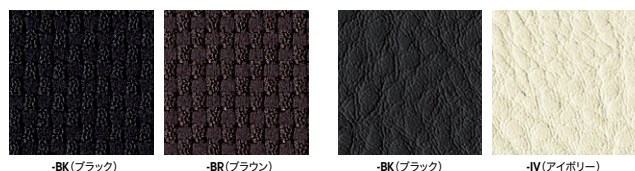

ZRE168型

布張り

チェア 3点セット価格
¥768,700
 (ソファ×1 アームチェア×2)

- ソファ
① ZRE168LW5-□ ¥335,300 (受)
 アームチェア
② ZRE168SW5-□ ¥216,700 (受)
 張地: 布張り
 肘部: ホワイトアッシュ突板ウレタン塗装仕上
 アジャスター付
 センターテーブル
③ ZRT168-W5 ¥225,600 (受)
 外寸法 / W1200×D600×H450
 コーナーテーブル
④ ZRT168C-W5 ¥176,600 (受)
 外寸法 / W600×D600×H450
 サイドテーブル
⑤ ZRT168S-W5 ¥173,900 (受)
 外寸法 / W600×D350×H450
 天板: ホワイトアッシュ突板ウレタン塗装仕上
 アジャスター付

■カラーサンプル (布地)

(ビニールレザー) 耐アルコール
耐アルコール
耐アルコール

ビニールレザー張り

チェア 3点セット価格
¥768,700
 (ソファ×1 アームチェア×2)

- ソファ
ZRE168LW5-□ ¥335,300 (受)
 アームチェア
ZRE168SW5-□ ¥216,700 (受)
 張地: ビニールレザー張り
 肘部: ホワイトアッシュ突板ウレタン塗装仕上
 アジャスター付