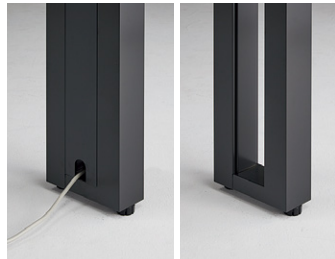

■PCラック

RX-PCR-B

¥22,200

外寸法 / W130×D400×H447
内寸法 / W125×D398×H379

スチール製

※取付け位置は予め決まっています。

■センター脚用配線カバー

RXCHK-B

¥7,100

スチール製
2枚1セット

センター脚用配線カバーを使用しますと、床からの配線をセンター脚内部を通して天板まで立ち上げることができます。

■ケーブルダクト **組立**

HD15T-BK

¥9,800

外寸法 / W165×D165×H910
樹脂製

※両面タイプのみ使用可能です。