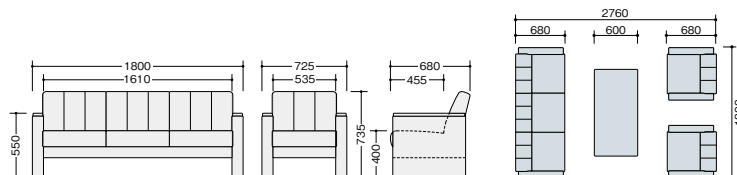

スツール

③ **ZRE160STF-DBR** (N) ¥93,700 □

外寸法 / W500×D470×H395

張地: 布張り

センターテーブル 組立

④ **ZRT161** ¥153,600 □

外寸法 / W1200×D600×H450

コーナーテーブル 組立

⑤ **ZRT161C** ¥124,400 □

外寸法 / W600×D600×H450

天板: ビーチ突板ウレタン塗装仕上

脚部: ビーチ無垢材ウレタン塗装仕上

■カラーサンプル (布地)

-DBR (ダークブラウン)

③ ZRE160STF-DBR

ワーク
システム
デスク
システム
クロスブラス
ローパーティション
ワークチェア