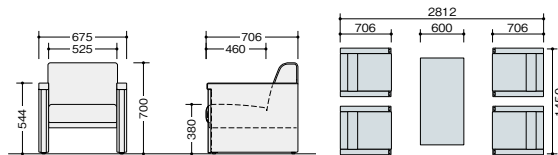

納期マーク説明

推奨商品 ..... ●お早めにお届けできる商品です。 ◆納入までに2週間程度必要です。 ■納入までに3~4週間程度必要です。
○お早めにお届けできる商品です。 ◇納入までに2週間程度必要です。 □納入までに3~4週間程度必要です。 ※受注生産品のため納期をご確認ください。
※納期につきましては時期や地域により異なる場合があります。事前に担当者にお問合せください。

NEW