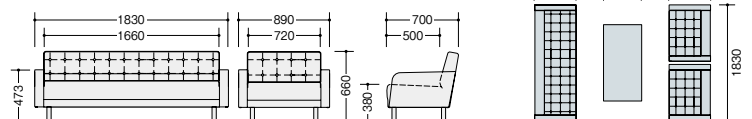

⑦ ZRT153C-□ ¥100,600[□]

外寸法 / W600×D600×H400

天板:ナラ突板木縁張りウレタン塗装仕上

脚部:ナラ無垢材ウレタン塗装仕上

■カラーサンプル(ウレタンレザー)

■テーブルカラーサンプル(突板)

耐アルコールの処理を
施した張地です。

耐次亜塩素酸の処理を
施した張地です。