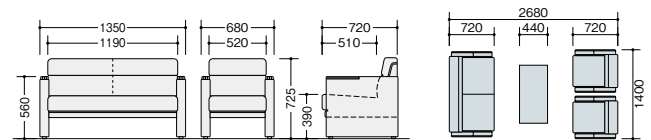

応接セット

ZRE165型

布張り

チェアー 3点セット価格
¥471,300

(ソファー×1 アームチェアー×2)

ソファー

① ZRE165LF-NBR ¥200,700[Ⓢ]

アームチェアー

② ZRE165SF-NBR ¥135,300[Ⓢ]

張地:布張り

センターテーブル

③ ZRT200-OAK ¥ 80,500[○]

外寸法 / W1200×D600×H430

天板:耐指紋性メラミン

アジャスター付

ビニールレザー張り

チェアー 3点セット価格
¥391,300

(ソファー×1 アームチェアー×2)

ソファー

ZRE165L-BK ¥168,500[Ⓢ]

アームチェアー

ZRE165S-BK ¥111,400[Ⓢ]

張地:ビニールレザー張り

■カラーサンプル
(布地)

(ビニールレザー)

ZRE153型

ウレタンレザー張り

チェアー 3点セット価格
¥413,100

(ソファー×1 アームチェアー×2)

ソファー

④ ZRE153L-□ ¥168,300[◇]

アームチェアー

⑤ ZRE153S-□ ¥122,400[◇]

張地:ウレタンレザー張り

脚部:アルミ製

アジャスター付

センターテーブル

⑥ ZRT153-□ ¥109,600[□]

外寸法 / W1200×D600×H400

コーナーテーブル

⑦ ZRT153C-□ ¥100,600[□]

外寸法 / W600×D600×H400

天板:ナラ突板木縁張りウレタン塗装仕上

脚部:ナラ無垢材ウレタン塗装仕上

■カラーサンプル(ウレタンレザー)

■テーブルカラーサンプル(突板)

耐アルコールの処理を
施した張地です。

耐次亜塩素酸の処理を
施した張地です。

別途費用を
申し受けます。

NEW

グリーン購入法適合商品: 品番を緑色で表示しています。*表示価格は税抜き価格です。