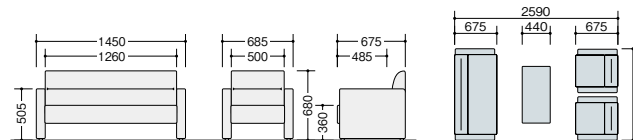

張地: ビニールレザー張り

センターテーブル 補注

③ ZRT134MN ¥ 64,300○

外寸法 / W900×D440×H450

天板: メラミン化粧板張り

③ ZRT134MN

② ZRE134MS-BK

■カラーサンプル
(ビニールレザー)

新アル
コール

新改良
塩系膜

-BR (ブラウン)

-BK (ブラック)

ワーク
システム
.....
デスク
システム
.....
クローズド
ローテーション
.....
ワークチェア

ZRE157型

布張り

チェア 3点セット価格
¥343,200

(ソファ×1 アームチェア×2)

ソファ

④ ZRE157LF-BK ¥172,200◇

アームチェア

⑤ ZRE157SF-BK ¥ 85,500◇

張地: 布張り

ビニールレザー張り

チェア 3点セット価格
¥337,300

外寸法 / W1200×D600×H435

コーナーテーブル 補注

⑦ ZRT149C ¥ 57,500□

外寸法 / (W600×D600×H435)

天板: メラミン化粧板張り, オレフィンエッジ巻き

脚部: φ38.1スチール丸パイプクロームメッキ仕上

アジャスター付

■カラーサンプル
(布地)