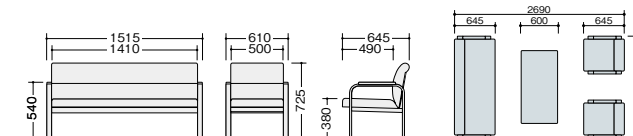

ミーティング
チェア
.....
ミーティング
テーブル
.....
オフィス
ラウンジ
.....
フルゼーション
機器・黒板
.....
収納家具
.....
書庫・
キャビネット
.....
ロッカー
.....
役員用家具
.....
応接用家具
.....
コピー
チェア
.....
カウンター
.....
金庫
.....
防災セキュリティ
用品
.....
アクセサリ
.....
間仕切り・
建材
.....
ラック・
工場備品
.....
福祉医療施設用
家具
.....
学校用家具
.....
店舗用家具

納期マーク説明

推奨商品 ..... ●お早めにお届けできる商品です。 ◆納入までに2週間程度必要です。 ■納入までに3~4週間程度必要です。
○お早めにお届けできる商品です。 ◇納入までに2週間程度必要です。 □納入までに3~4週間程度必要です。 ※受注生産品のため納期をご確認ください。
※納期につきましては時期や地域により異なる場合があります。事前に担当者にお問合せください。