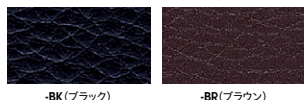

応接セット

ZRE158型

■カラーサンプル
(布地)

(ビニールレザー)

布張り

チェア 4点セット価格
¥246,000
 (アームチェア×4)

アームチェア
ZRE158SF-□ ¥61,500◇
 張地: 布張り

ビニールレザー張り

チェア 4点セット価格
¥239,200
 (アームチェア×4)

アームチェア
① ZRE158S-□ ¥59,800◇
 張地: ビニールレザー張り

センターテーブル **② ZRT149 ¥65,100○**

外寸法 / W1200×D600×H435
 天板: メラミン化粧板張り, オレフィンエッジ巻き
 脚部: φ38.1スチール丸パイプクロームメッキ仕上
 アジャスター付

コーナーテーブル **③ ZRT149C ¥57,500□**

外寸法 / W600×D600×H435
 天板: メラミン化粧板張り, オレフィンエッジ巻き
 脚部: φ38.1スチール丸パイプクロームメッキ仕上
 アジャスター付

ZRE156型

■カラーサンプル
(ビニールレザー)

ビニールレザー張り

チェア 4点セット価格
¥254,000
 (アームレスチェア×4)

アームレスチェア
④ ZRE156S-□ ¥63,500◇
 張地: ビニールレザー張り

センターテーブル **⑤ ZRT156N ¥78,500◇**