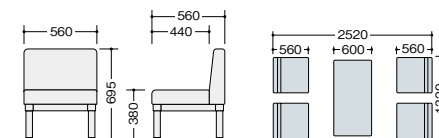

チェア 4点セット価格
¥239,200
 (アームチェア×4)

アームチェア
① ZRE158S-□ ¥59,800◇
 張地: ビニールレザー張り

センターテーブル **② ZRT149 ¥65,100○**

外寸法 / W1200×D600×H435
 天板: メラミン化粧板張り, オレフィンエッジ巻き
 脚部: φ38.1スチール丸パイプクロームメッキ仕上
 アジャスター付

コーナーテーブル **③ ZRT149C ¥57,500□**

外寸法 / W600×D600×H435
 天板: メラミン化粧板張り, オレフィンエッジ巻き
 脚部: φ38.1スチール丸パイプクロームメッキ仕上
 アジャスター付

ZRE156型

■カラーサンプル
(ビニールレザー)

ビニールレザー張り

チェア 4点セット価格
¥254,000
 (アームレスチェア×4)

アームレスチェア
④ ZRE156S-□ ¥63,500◇
 張地: ビニールレザー張り

センターテーブル **⑤ ZRT156N ¥78,500◇**

外寸法 / W1200×D600×H420
 天板: メラミン化粧板張り, ソフトエッジ巻き
 脚部: φ50.8スチール丸パイプシルバー塗装仕上
 アジャスター付