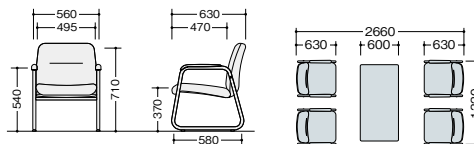

応接セット

ZRE158型

■カラーサンプル
(布地)

(ビニールレザー)

布張り

チェア 4点セット価格
¥246,000
 (アームチェア×4)

アームチェア
ZRE158SF-□ ¥61,500◇
 張地: 布張り

ビニールレザー張り

チェア 4点セット価格
¥239,200
 (アームチェア×4)

アームチェア
① ZRE158S-□ ¥59,800◇
 張地: ビニールレザー張り

センターテーブル **② ZRT149 ¥65,100○**

外寸法 / W1200×D600×H435
 天板: メラミン化粧板張り, オレフィンエッジ巻き
 脚部: φ38.1スチール丸パイプクロームメッキ仕上
 アジャスター付

コーナーテーブル **③ ZRT149C ¥57,500□**

外寸法 / W600×D600×H435
 天板: メラミン化粧板張り, オレフィンエッジ巻き
 脚部: φ38.1スチール丸パイプクロームメッキ仕上
 アジャスター付

ZRE156型

■カラーサンプル
(ビニールレザー)

ビニールレザー張り

チェア 4点セット価格
¥254,000
 (アームレスチェア×4)

アームレスチェア
④ ZRE156S-□ ¥63,500◇
 張地: ビニールレザー張り

センターテーブル **⑤ ZRT156N ¥78,500◇**

外寸法 / W1200×D600×H420
 天板: メラミン化粧板張り, ソフトエッジ巻き
 脚部: φ50.8スチール丸パイプシルバー塗装仕上
 アジャスター付