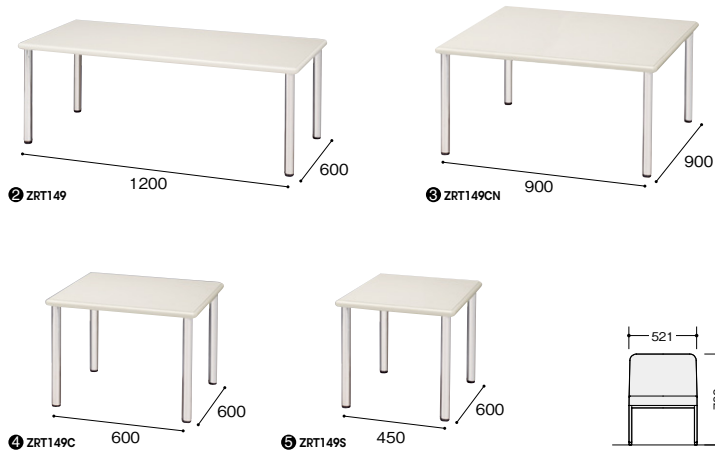

納期マーク説明

推奨商品 ..... ●お早めにお届けできる商品です。 ◆納入までに2週間程度必要です。 ■納入までに3~4週間程度必要です。
○お早めにお届けできる商品です。 ◇納入までに2週間程度必要です。 □納入までに3~4週間程度必要です。 ※受注生産品のため納期をご確認ください。
※納期につきましては時期や地域により異なる場合があります。事前に担当者にお問合せください。