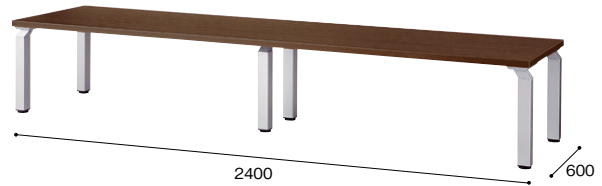

応接テーブル(WK型)

■カラーサンプル
(メラミン化粧板)

-SVH(ホワイト)

-SVS(シルクウッド)

(耐指紋性メラミン化粧板)

-SVWN(ダークウォールナット)

別製対応 ※別製対応にてテーブルの高さを変更できます。詳しくは担当者にご相談ください。

センターテーブル **組立**
WKD246-□ ¥152,500 (受)
WKD246-SVWN ¥167,200 (受)
 外寸法/W2400×D600×H450
 天板:メラミン化粧板張りABSエッジ
 脚部:50mmスチールパイプメラミン塗装仕上
 アジャスター付

センターテーブル **組立**
WKD126-□ ¥88,100 (受)
WKD126-SVWN ¥95,500 (受)
 外寸法/W1200×D600×H450
 天板:メラミン化粧板張りABSエッジ
 脚部:50mmスチールパイプメラミン塗装仕上
 アジャスター付

サイドテーブル **組立**
WKD046-□ ¥68,100 (受)
WKD046-SVWN ¥73,000 (受)
 外寸法/W450×D600×H450
 天板:メラミン化粧板張りABSエッジ
 脚部:50mmスチールパイプメラミン塗装仕上
 アジャスター付

コーナーテーブル **組立**
WKD066-□ ¥75,500 (受)
WKD066-SVWN ¥82,900 (受)
 外寸法/W600×D600×H450
 天板:メラミン化粧板張りABSエッジ
 脚部:50mmスチールパイプメラミン塗装仕上
 アジャスター付

グリーン購入法適合商品:品番を緑色で表示しています。*表示価格は税抜き価格です。 **組立** 別途費用を申し受けます。 **施工** 別途費用を申し受けます。