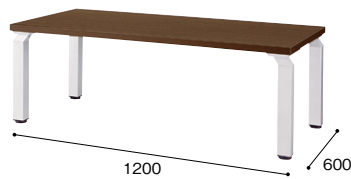

応接テーブル(WK型)

■カラーサンプル
(メラミン化粧板)

-SVH(ホワイト)

-SVS(シルクウッド)

(耐指紋性メラミン化粧板)

-SVWN(ダークウォールナット)

別製対応 ※別製対応にてテーブルの高さを変更できます。詳しくは担当者にご相談ください。

センターテーブル **組立**
WKD246-□ ¥152,500 (受)
WKD246-SVWN ¥167,200 (受)
 外寸法/W2400×D600×H450
 天板:メラミン化粧板張りABSエッジ
 脚部:50mmスチールパイプメラミン塗装仕上
 アジャスター付

センターテーブル **組立**
WKD126-□ ¥88,100 (受)
WKD126-SVWN ¥95,500 (受)
 外寸法/W1200×D600×H450
 天板:メラミン化粧板張りABSエッジ
 脚部:50mmスチールパイプメラミン塗装仕上
 アジャスター付

サイドテーブル **組立**
WKD046-□ ¥68,100 (受)
WKD046-SVWN ¥73,000 (受)
 外寸法/W450×D600×H450
 天板:メラミン化粧板張りABSエッジ
 脚部:50mmスチールパイプメラミン塗装仕上
 アジャスター付

コーナーテーブル **組立**
WKD066-□ ¥75,500 (受)
WKD066-SVWN ¥82,900 (受)
 外寸法/W600×D600×H450
 天板:メラミン化粧板張りABSエッジ
 脚部:50mmスチールパイプメラミン塗装仕上
 アジャスター付

グリーン購入法適合商品:品番を緑色で表示しています。*表示価格は税抜き価格です。 **組立** 別途費用を申し受けます。 **施工** 別途費用を申し受けます。