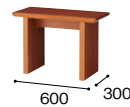

コーナーテーブル **NEW**
ZRT175C-□ ¥165,400
(W5/W10)
外寸法/W600×D600×H490

サイドテーブル **NEW**
ZRT175S-□ ¥146,600
(W5/W10)
外寸法/W400×D600×H490

サイドテーブル **組立**
ZRT161S ¥144,800
外寸法/W700×D400×H480
天板：ビーチ突板ウレタン塗装仕上
脚部：ビーチ無垢材ウレタン塗装仕上

電話台 **NEW**
TS175-□ ¥177,800
外寸法/W450×D450×H720
天板・脚部：ウォールナット突板
ウレタン塗装仕上

■カラーサンプル
(テーブル木部)

-W5(ミディアムブラウン)
-W10(ダークブラウン)

センターテーブル
ZRT150 ¥117,100
外寸法/W1200×D600×H430
天板：シルバーハート突板
ウレタン塗装仕上
脚部：ポリエステル化粧合板

コーナーテーブル
ZRT150C ¥95,300
外寸法/W600×D600×H430
天板：シルバーハート突板
ウレタン塗装仕上
脚部：ポリエステル化粧合板

サイドテーブル
ZRT150S ¥92,800
外寸法/W300×D600×H430
天板：シルバーハート突板
ウレタン塗装仕上
脚部：ポリエステル化粧合板

電話台
TS92 ¥140,700
外寸法/W600×D400×H720
天板：シルバーハート突板
ウレタン塗装仕上
脚部：ポリエステル化粧合板

センターテーブル
ZRT153-□ ¥109,600
外寸法/W1200×D600×H400
天板：ナラ突板木縁張りウレタン塗装仕上
脚部：ナラ無垢材ウレタン塗装仕上