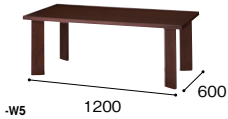

応接テーブル

センターテーブル
ZRT168-W5 ¥225,600
外寸法/W1200×D600×H450
天板：ホワイトアッシュ突板ウレタン塗装仕上
アジャスター付

コーナーテーブル
ZRT168C-W5 ¥176,600
外寸法/W600×D600×H450
天板：ホワイトアッシュ突板ウレタン塗装仕上
アジャスター付

サイドテーブル
ZRT168S-W5 ¥173,900
外寸法/W600×D350×H450
天板：ホワイトアッシュ突板ウレタン塗装仕上
アジャスター付

センターテーブル **組立**
ZRT161 ¥153,600
外寸法/W1200×D600×H450
天板：ビーチ突板ウレタン塗装仕上
脚部：ビーチ無垢材ウレタン塗装仕上

コーナーテーブル **組立**
ZRT161C ¥124,400
外寸法/W600×D600×H450
天板：ビーチ突板ウレタン塗装仕上
脚部：ビーチ無垢材ウレタン塗装仕上

センターテーブル **NEW**
ZRT175L-□ ¥288,900
外寸法/W1500×D700×H450
ZRT175M-□
¥216,700(W5/W10)
外寸法/W1200×D600×H450

コーナーテーブル **NEW**
ZRT175C-□ ¥165,400
(W5/W10)
外寸法/W600×D600×H490

サイドテーブル **NEW**
ZRT175S-□ ¥146,600
(W5/W10)
外寸法/W400×D600×H490

サイドテーブル **組立**
ZRT161S ¥144,800
外寸法/W700×D400×H480
天板：ビーチ突板ウレタン塗装仕上
脚部：ビーチ無垢材ウレタン塗装仕上