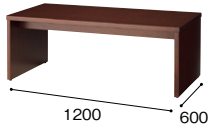

応接テーブル

センターテーブル
ZRT168-W5 ¥225,600
外寸法/W1200×D600×H450
天板：ホワイトアッシュ突板ウレタン塗装仕上
アジャスター付

コーナーテーブル
ZRT168C-W5 ¥176,600
外寸法/W600×D600×H450
天板：ホワイトアッシュ突板ウレタン塗装仕上
アジャスター付

サイドテーブル
ZRT168S-W5 ¥173,900
外寸法/W600×D350×H450
天板：ホワイトアッシュ突板ウレタン塗装仕上
アジャスター付

センターテーブル **組立**
ZRT161 ¥153,600
外寸法/W1200×D600×H450
天板：ビーチ突板ウレタン塗装仕上
脚部：ビーチ無垢材ウレタン塗装仕上

コーナーテーブル **組立**
ZRT161C ¥124,400
外寸法/W600×D600×H450
天板：ビーチ突板ウレタン塗装仕上
脚部：ビーチ無垢材ウレタン塗装仕上

センターテーブル **NEW**
ZRT175L-□ ¥288,900
外寸法/W1500×D700×H450
ZRT175M-□
¥216,700(W5/W10)
外寸法/W1200×D600×H450

コーナーテーブル **NEW**
ZRT175C-□ ¥165,400
(W5/W10)
外寸法/W600×D600×H490

サイドテーブル **NEW**
ZRT175S-□ ¥146,600
(W5/W10)
外寸法/W400×D600×H490

サイドテーブル **組立**
ZRT161S ¥144,800
外寸法/W700×D400×H480
天板：ビーチ突板ウレタン塗装仕上
脚部：ビーチ無垢材ウレタン塗装仕上