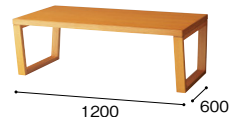

コーナーテーブル **NEW**
ZRT175C-□ ¥165,400
(W5/W10)
外寸法/W600×D600×H490

サイドテーブル **NEW**
ZRT175S-□ ¥146,600
(W5/W10)
外寸法/W400×D600×H490

サイドテーブル **組立**
ZRT161S ¥144,800
外寸法/W700×D400×H480
天板：ビーチ突板ウレタン塗装仕上
脚部：ビーチ無垢材ウレタン塗装仕上

電話台 **NEW**
TS175-□ ¥177,800
外寸法/W450×D450×H720
天板・脚部：ウォールナット突板
ウレタン塗装仕上

■カラーサンプル
(テーブル木部)

-W5(ミディアムブラウン)
-W10(ダークブラウン)

センターテーブル
ZRT150 ¥117,100
外寸法/W1200×D600×H430
天板：シルバーハート突板
ウレタン塗装仕上
脚部：ポリエステル化粧合板

コーナーテーブル
ZRT150C ¥95,300
外寸法/W600×D600×H430
天板：シルバーハート突板
ウレタン塗装仕上
脚部：ポリエステル化粧合板

サイドテーブル
ZRT150S ¥92,800
外寸法/W300×D600×H430
天板：シルバーハート突板
ウレタン塗装仕上
脚部：ポリエステル化粧合板

電話台
TS92 ¥140,700
外寸法/W600×D400×H720
天板：シルバーハート突板
ウレタン塗装仕上
脚部：ポリエステル化粧合板

センターテーブル
ZRT153-□ ¥109,600
外寸法/W1200×D600×H400
天板：ナラ突板木縁張りウレタン塗装仕上
脚部：ナラ無垢材ウレタン塗装仕上

コーナーテーブル
ZRT153C-□ ¥100,600
外寸法/W600×D600×H400
天板：ナラ突板木縁張りウレタン塗装仕上
脚部：ナラ無垢材ウレタン塗装仕上

■カラーサンプル(突板)

-W1(ダークブラウン)
-W2(ライトブラウン)

センターテーブル
ZRT180-W9 ¥236,400
外寸法/W1200×D600×H480
天板・脚部：ウォールナット突板
ウレタン塗装仕上
アジャスター付