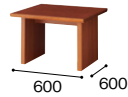

コーナーテーブル **NEW**
ZRT175C-□ ¥165,400
(W5/W10)
外寸法/W600×D600×H490

サイドテーブル **NEW**
ZRT175S-□ ¥146,600
(W5/W10)
外寸法/W400×D600×H490

サイドテーブル **組立**
ZRT161S ¥144,800
外寸法/W700×D400×H480
天板：ビーチ突板ウレタン塗装仕上
脚部：ビーチ無垢材ウレタン塗装仕上

電話台 **NEW**
TS175-□ ¥177,800
外寸法/W450×D450×H720
天板・脚部：ウォールナット突板
ウレタン塗装仕上

■カラーサンプル
(テーブル木部)

-W5(ミディアムブラウン)
-W10(ダークブラウン)

センターテーブル
ZRT150 ¥117,100
外寸法/W1200×D600×H430
天板：シルバーハート突板
ウレタン塗装仕上
脚部：ポリエステル化粧合板

コーナーテーブル
ZRT150C ¥95,300
外寸法/W600×D600×H430
天板：シルバーハート突板
ウレタン塗装仕上
脚部：ポリエステル化粧合板

サイドテーブル
ZRT150S ¥92,800
外寸法/W300×D600×H430
天板：シルバーハート突板
ウレタン塗装仕上
脚部：ポリエステル化粧合板

電話台
TS92 ¥140,700
外寸法/W600×D400×H720
天板：シルバーハート突板
ウレタン塗装仕上
脚部：ポリエステル化粧合板

センターテーブル
ZRT153-□ ¥109,600
外寸法/W1200×D600×H400
天板：ナラ突板木縁張りウレタン塗装仕上
脚部：ナラ無垢材ウレタン塗装仕上