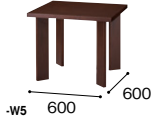

応接テーブル

センターテーブル
ZRT168-W5 ¥225,600
外寸法/W1200×D600×H450
天板：ホワイトアッシュ突板ウレタン塗装仕上
アジャスター付

コーナーテーブル
ZRT168C-W5 ¥176,600
外寸法/W600×D600×H450
天板：ホワイトアッシュ突板ウレタン塗装仕上
アジャスター付

サイドテーブル
ZRT168S-W5 ¥173,900
外寸法/W600×D350×H450
天板：ホワイトアッシュ突板ウレタン塗装仕上
アジャスター付

センターテーブル **組立**
ZRT161 ¥153,600
外寸法/W1200×D600×H450
天板：ビーチ突板ウレタン塗装仕上
脚部：ビーチ無垢材ウレタン塗装仕上

コーナーテーブル **組立**
ZRT161C ¥124,400
外寸法/W600×D600×H450
天板：ビーチ突板ウレタン塗装仕上
脚部：ビーチ無垢材ウレタン塗装仕上

センターテーブル **NEW**
ZRT175L-□ ¥288,900
外寸法/W1500×D700×H450
ZRT175M-□
¥216,700(W5/W10)
外寸法/W1200×D600×H450

コーナーテーブル **NEW**
ZRT175C-□ ¥165,400
(W5/W10)
外寸法/W600×D600×H490

サイドテーブル **NEW**
ZRT175S-□ ¥146,600
(W5/W10)
外寸法/W400×D600×H490

サイドテーブル **組立**
ZRT161S ¥144,800
外寸法/W700×D400×H480
天板：ビーチ突板ウレタン塗装仕上
脚部：ビーチ無垢材ウレタン塗装仕上