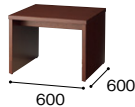

応接テーブル

センターテーブル
ZRT168-W5 ¥225,600
外寸法/W1200×D600×H450
天板：ホワイトアッシュ突板ウレタン塗装仕上
アジャスター付

コーナーテーブル
ZRT168C-W5 ¥176,600
外寸法/W600×D600×H450
天板：ホワイトアッシュ突板ウレタン塗装仕上
アジャスター付

サイドテーブル
ZRT168S-W5 ¥173,900
外寸法/W600×D350×H450
天板：ホワイトアッシュ突板ウレタン塗装仕上
アジャスター付

センターテーブル **組立**
ZRT161 ¥153,600
外寸法/W1200×D600×H450
天板：ビーチ突板ウレタン塗装仕上
脚部：ビーチ無垢材ウレタン塗装仕上

コーナーテーブル **組立**
ZRT161C ¥124,400
外寸法/W600×D600×H450
天板：ビーチ突板ウレタン塗装仕上
脚部：ビーチ無垢材ウレタン塗装仕上

センターテーブル **NEW**
ZRT175L-□ ¥288,900
外寸法/W1500×D700×H450
ZRT175M-□
¥216,700(W5/W10)
外寸法/W1200×D600×H450

コーナーテーブル **NEW**
ZRT175C-□ ¥165,400
(W5/W10)
外寸法/W600×D600×H490

サイドテーブル **NEW**
ZRT175S-□ ¥146,600
(W5/W10)
外寸法/W400×D600×H490

サイドテーブル **組立**
ZRT161S ¥144,800
外寸法/W700×D400×H480
天板：ビーチ突板ウレタン塗装仕上
脚部：ビーチ無垢材ウレタン塗装仕上