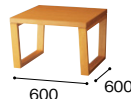

コーナーテーブル **NEW**
ZRT175C-□ ¥165,400
(W5/W10)
外寸法/W600×D600×H490

サイドテーブル **NEW**
ZRT175S-□ ¥146,600
(W5/W10)
外寸法/W400×D600×H490

サイドテーブル **組立**
ZRT161S ¥144,800
外寸法/W700×D400×H480
天板：ビーチ突板ウレタン塗装仕上
脚部：ビーチ無垢材ウレタン塗装仕上

電話台 **NEW**
TS175-□ ¥177,800
外寸法/W450×D450×H720
天板・脚部：ウォールナット突板
ウレタン塗装仕上

■カラーサンプル
(テーブル木部)

-W5(ミディアムブラウン)
-W10(ダークブラウン)

センターテーブル
ZRT150 ¥117,100
外寸法/W1200×D600×H430
天板：シルバーハート突板
ウレタン塗装仕上
脚部：ポリエステル化粧合板

コーナーテーブル
ZRT150C ¥95,300
外寸法/W600×D600×H430
天板：シルバーハート突板
ウレタン塗装仕上
脚部：ポリエステル化粧合板

サイドテーブル
ZRT150S ¥92,800
外寸法/W300×D600×H430
天板：シルバーハート突板
ウレタン塗装仕上
脚部：ポリエステル化粧合板

電話台
TS92 ¥140,700
外寸法/W600×D400×H720
天板：シルバーハート突板
ウレタン塗装仕上
脚部：ポリエステル化粧合板

センターテーブル
ZRT153-□ ¥109,600
外寸法/W1200×D600×H400
天板：ナラ突板木縁張りウレタン塗装仕上
脚部：ナラ無垢材ウレタン塗装仕上

コーナーテーブル
ZRT153C-□ ¥100,600
外寸法/W600×D600×H400
天板：ナラ突板木縁張りウレタン塗装仕上
脚部：ナラ無垢材ウレタン塗装仕上

■カラーサンプル(突板)

-W1(ダークブラウン)
-W2(ライトブラウン)

センターテーブル
ZRT180-W9 ¥236,400
外寸法/W1200×D600×H480
天板・脚部：ウォールナット突板
ウレタン塗装仕上
アジャスター付