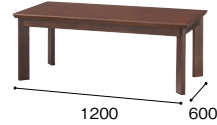

応接テーブル

センターテーブル
ZRT168-W5 ¥225,600
外寸法/W1200×D600×H450
天板：ホワイトアッシュ突板ウレタン塗装仕上
アジャスター付

コーナーテーブル
ZRT168C-W5 ¥176,600
外寸法/W600×D600×H450
天板：ホワイトアッシュ突板ウレタン塗装仕上
アジャスター付

サイドテーブル
ZRT168S-W5 ¥173,900
外寸法/W600×D350×H450
天板：ホワイトアッシュ突板ウレタン塗装仕上
アジャスター付

センターテーブル **組立**
ZRT161 ¥153,600
外寸法/W1200×D600×H450
天板：ビーチ突板ウレタン塗装仕上
脚部：ビーチ無垢材ウレタン塗装仕上

コーナーテーブル **組立**
ZRT161C ¥124,400
外寸法/W600×D600×H450
天板：ビーチ突板ウレタン塗装仕上
脚部：ビーチ無垢材ウレタン塗装仕上

センターテーブル **NEW**
ZRT175L-□ ¥288,900
外寸法/W1500×D700×H450
ZRT175M-□
¥216,700(W5/W10)
外寸法/W1200×D600×H450

コーナーテーブル **NEW**
ZRT175C-□ ¥165,400
(W5/W10)
外寸法/W600×D600×H490

サイドテーブル **NEW**
ZRT175S-□ ¥146,600
(W5/W10)
外寸法/W400×D600×H490

サイドテーブル **組立**
ZRT161S ¥144,800
外寸法/W700×D400×H480
天板：ビーチ突板ウレタン塗装仕上
脚部：ビーチ無垢材ウレタン塗装仕上