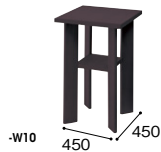

応接テーブル

センターテーブル
ZRT168-W5 ¥225,600
外寸法/W1200×D600×H450
天板：ホワイトアッシュ突板ウレタン塗装仕上
アジャスター付

コーナーテーブル
ZRT168C-W5 ¥176,600
外寸法/W600×D600×H450
天板：ホワイトアッシュ突板ウレタン塗装仕上
アジャスター付

サイドテーブル
ZRT168S-W5 ¥173,900
外寸法/W600×D350×H450
天板：ホワイトアッシュ突板ウレタン塗装仕上
アジャスター付

センターテーブル **組立**
ZRT161 ¥153,600
外寸法/W1200×D600×H450
天板：ビーチ突板ウレタン塗装仕上
脚部：ビーチ無垢材ウレタン塗装仕上

コーナーテーブル **組立**
ZRT161C ¥124,400
外寸法/W600×D600×H450
天板：ビーチ突板ウレタン塗装仕上
脚部：ビーチ無垢材ウレタン塗装仕上

センターテーブル **NEW**
ZRT175L-□ ¥288,900
外寸法/W1500×D700×H450
ZRT175M-□
¥216,700(W5/W10)
外寸法/W1200×D600×H450

コーナーテーブル **NEW**
ZRT175C-□ ¥165,400
(W5/W10)
外寸法/W600×D600×H490

サイドテーブル **NEW**
ZRT175S-□ ¥146,600
(W5/W10)
外寸法/W400×D600×H490

サイドテーブル **組立**
ZRT161S ¥144,800
外寸法/W700×D400×H480
天板：ビーチ突板ウレタン塗装仕上
脚部：ビーチ無垢材ウレタン塗装仕上

電話台 **NEW**
TS175-□ ¥177,800
外寸法/W450×D450×H720
天板・脚部：ウォールナット突板
ウレタン塗装仕上

■カラーサンプル
(テーブル木部)

-W5(ミディアムブラウン)
-W10(ダークブラウン)

センターテーブル
ZRT150 ¥117,100
外寸法/W1200×D600×H430
天板：シルバーハート突板
ウレタン塗装仕上
脚部：ポリエステル化粧合板

コーナーテーブル
ZRT150C ¥95,300
外寸法/W600×D600×H430
天板：シルバーハート突板
ウレタン塗装仕上
脚部：ポリエステル化粧合板