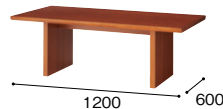

センターテーブル **組立**
ZRT161 ¥153,600
外寸法/W1200×D600×H450
天板：ビーチ突板ウレタン塗装仕上
脚部：ビーチ無垢材ウレタン塗装仕上

コーナーテーブル **組立**
ZRT161C ¥124,400
外寸法/W600×D600×H450
天板：ビーチ突板ウレタン塗装仕上
脚部：ビーチ無垢材ウレタン塗装仕上

センターテーブル **NEW**
ZRT175L-□ ¥288,900
外寸法/W1500×D700×H450
ZRT175M-□
¥216,700(W5/W10)
外寸法/W1200×D600×H450

コーナーテーブル **NEW**
ZRT175C-□ ¥165,400
(W5/W10)
外寸法/W600×D600×H490

サイドテーブル **NEW**
ZRT175S-□ ¥146,600
(W5/W10)
外寸法/W400×D600×H490

サイドテーブル **組立**
ZRT161S ¥144,800
外寸法/W700×D400×H480
天板：ビーチ突板ウレタン塗装仕上
脚部：ビーチ無垢材ウレタン塗装仕上

電話台 **NEW**
TS175-□ ¥177,800
外寸法/W450×D450×H720
天板・脚部：ウォールナット突板
ウレタン塗装仕上

■カラーサンプル
(テーブル木部)

-W5(ミディアムブラウン)
-W10(ダークブラウン)

センターテーブル
ZRT150 ¥117,100
外寸法/W1200×D600×H430
天板：シルバーハート突板
ウレタン塗装仕上
脚部：ポリエステル化粧合板

コーナーテーブル
ZRT150C ¥95,300
外寸法/W600×D600×H430
天板：シルバーハート突板
ウレタン塗装仕上
脚部：ポリエステル化粧合板

サイドテーブル
ZRT150S ¥92,800
外寸法/W300×D600×H430
天板：シルバーハート突板
ウレタン塗装仕上
脚部：ポリエステル化粧合板

電話台
TS92 ¥140,700
外寸法/W600×D400×H720
天板：シルバーハート突板
ウレタン塗装仕上
脚部：ポリエステル化粧合板

センターテーブル
ZRT153-□ ¥109,600
外寸法/W1200×D600×H400
天板：ナラ突板木縁張りウレタン塗装仕上
脚部：ナラ無垢材ウレタン塗装仕上