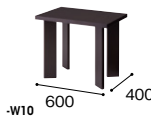

応接テーブル

センターテーブル
ZRT168-W5 ¥225,600
外寸法/W1200×D600×H450
天板：ホワイトアッシュ突板ウレタン塗装仕上
アジャスター付

コーナーテーブル
ZRT168C-W5 ¥176,600
外寸法/W600×D600×H450
天板：ホワイトアッシュ突板ウレタン塗装仕上
アジャスター付

サイドテーブル
ZRT168S-W5 ¥173,900
外寸法/W600×D350×H450
天板：ホワイトアッシュ突板ウレタン塗装仕上
アジャスター付

センターテーブル **組立**
ZRT161 ¥153,600
外寸法/W1200×D600×H450
天板：ビーチ突板ウレタン塗装仕上
脚部：ビーチ無垢材ウレタン塗装仕上

コーナーテーブル **組立**
ZRT161C ¥124,400
外寸法/W600×D600×H450
天板：ビーチ突板ウレタン塗装仕上
脚部：ビーチ無垢材ウレタン塗装仕上

センターテーブル **NEW**
ZRT175L-□ ¥288,900
外寸法/W1500×D700×H450
ZRT175M-□
¥216,700(W5/W10)
外寸法/W1200×D600×H450

コーナーテーブル **NEW**
ZRT175C-□ ¥165,400
(W5/W10)
外寸法/W600×D600×H490

サイドテーブル **NEW**
ZRT175S-□ ¥146,600
(W5/W10)
外寸法/W400×D600×H490

サイドテーブル **組立**
ZRT161S ¥144,800
外寸法/W700×D400×H480
天板：ビーチ突板ウレタン塗装仕上
脚部：ビーチ無垢材ウレタン塗装仕上

電話台 **NEW**
TS175-□ ¥177,800
外寸法/W450×D450×H720
天板・脚部：ウォールナット突板
ウレタン塗装仕上

■カラーサンプル
(テーブル木部)

-W5(ミディアムブラウン)
-W10(ダークブラウン)

センターテーブル
ZRT150 ¥117,100
外寸法/W1200×D600×H430
天板：シルバーハート突板
ウレタン塗装仕上
脚部：ポリエステル化粧合板

コーナーテーブル
ZRT150C ¥95,300
外寸法/W600×D600×H430
天板：シルバーハート突板
ウレタン塗装仕上
脚部：ポリエステル化粧合板