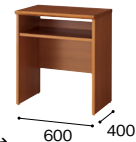

電話台 **NEW**
TS175-□ ¥177,800
外寸法/W450×D450×H720
天板・脚部：ウォールナット突板
ウレタン塗装仕上

■カラーサンプル
(テーブル木部)

-W5(ミディアムブラウン)
-W10(ダークブラウン)

センターテーブル
ZRT150 ¥117,100
外寸法/W1200×D600×H430
天板：シルバーハート突板
ウレタン塗装仕上
脚部：ポリエステル化粧合板

コーナーテーブル
ZRT150C ¥95,300
外寸法/W600×D600×H430
天板：シルバーハート突板
ウレタン塗装仕上
脚部：ポリエステル化粧合板

サイドテーブル
ZRT150S ¥92,800
外寸法/W300×D600×H430
天板：シルバーハート突板
ウレタン塗装仕上
脚部：ポリエステル化粧合板

電話台
TS92 ¥140,700
外寸法/W600×D400×H720
天板：シルバーハート突板
ウレタン塗装仕上
脚部：ポリエステル化粧合板

センターテーブル
ZRT153-□ ¥109,600
外寸法/W1200×D600×H400
天板：ナラ突板木縁張りウレタン塗装仕上
脚部：ナラ無垢材ウレタン塗装仕上