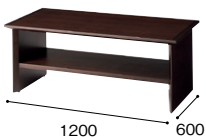

サイドテーブル
ZRT150S ¥92,800
外寸法/W300×D600×H430
天板：シルバーハート突板
ウレタン塗装仕上
脚部：ポリエステル化粧合板

電話台
TS92 ¥140,700
外寸法/W600×D400×H720
天板：シルバーハート突板
ウレタン塗装仕上
脚部：ポリエステル化粧合板

センターテーブル
ZRT153-□ ¥109,600
外寸法/W1200×D600×H400
天板：ナラ突板木縁張りウレタン塗装仕上
脚部：ナラ無垢材ウレタン塗装仕上

コーナーテーブル
ZRT153C-□ ¥100,600
外寸法/W600×D600×H400
天板：ナラ突板木縁張りウレタン塗装仕上
脚部：ナラ無垢材ウレタン塗装仕上

■カラーサンプル(突板)

-W1(ダークブラウン)
-W2(ライトブラウン)

センターテーブル
ZRT180-W9 ¥236,400
外寸法/W1200×D600×H480
天板・脚部：ウォールナット突板
ウレタン塗装仕上
アジャスター付