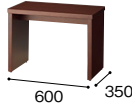

応接テーブル

センターテーブル
ZRT168-W5 ¥225,600
外寸法/W1200×D600×H450
天板：ホワイトアッシュ突板ウレタン塗装仕上
アジャスター付

コーナーテーブル
ZRT168C-W5 ¥176,600
外寸法/W600×D600×H450
天板：ホワイトアッシュ突板ウレタン塗装仕上
アジャスター付

サイドテーブル
ZRT168S-W5 ¥173,900
外寸法/W600×D350×H450
天板：ホワイトアッシュ突板ウレタン塗装仕上
アジャスター付

センターテーブル **組立**
ZRT161 ¥153,600
外寸法/W1200×D600×H450
天板：ビーチ突板ウレタン塗装仕上
脚部：ビーチ無垢材ウレタン塗装仕上

コーナーテーブル **組立**
ZRT161C ¥124,400
外寸法/W600×D600×H450
天板：ビーチ突板ウレタン塗装仕上
脚部：ビーチ無垢材ウレタン塗装仕上

センターテーブル **NEW**
ZRT175L-□ ¥288,900
外寸法/W1500×D700×H450
ZRT175M-□
¥216,700(W5/W10)
外寸法/W1200×D600×H450

コーナーテーブル **NEW**
ZRT175C-□ ¥165,400
(W5/W10)
外寸法/W600×D600×H490

サイドテーブル **NEW**
ZRT175S-□ ¥146,600
(W5/W10)
外寸法/W400×D600×H490

サイドテーブル **組立**
ZRT161S ¥144,800
外寸法/W700×D400×H480
天板：ビーチ突板ウレタン塗装仕上
脚部：ビーチ無垢材ウレタン塗装仕上