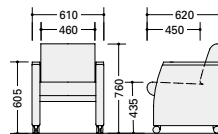

## E943型

背ロッキン

E943FCW5-BR

E943CW5-BK

**E943FCW5-□**  
**¥164,400**◇

 張地: 布張り  
 脚部: ラバーウッド無垢材  
 ウレタン塗装仕上  
 双輪キャスター付  
 質量: 25kg

**E943CW5-□**  
**¥164,400**◇

 張地: ビニールレザー張り  
 脚部: ラバーウッド無垢材  
 ウレタン塗装仕上  
 双輪キャスター付  
 質量: 25kg

**■カラーサンプル**  
 (布地)

-BK (ブラック)

-BR (ブラウン)

(ビニールレザー)

-BK (ブラック)

-BR (ブラウン)

E943FCW5-□ E943CW5-□

背ロッキング機構

## E903型

▶ テーブルWK18125H-SVWNはP369に掲載しています。

**E903FC-BK** ¥155,800 □

 張地: 布張り  
 双輪キャスター付  
 質量: 18.3kg

背ベンディング機構