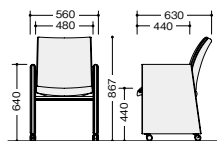

## E943型

背ロッキン

E943FCW5-BR

E943CW5-BK

**E943FCW5-□**  
**¥164,400**◇

 張地: 布張り  
 脚部: ラバーウッド無垢材  
 ウレタン塗装仕上  
 双輪キャスター付  
 質量: 25kg

**E943CW5-□**  
**¥164,400**◇

 張地: ビニールレザー張り  
 脚部: ラバーウッド無垢材  
 ウレタン塗装仕上  
 双輪キャスター付  
 質量: 25kg

**■カラーサンプル**  
 (布地)

-BK (ブラック)

-BR (ブラウン)

(ビニールレザー)

-BK (ブラック)

-BR (ブラウン)

E943FCW5-□ E943CW5-□

背ロッキング機構

## E903型

▶ テーブルWK18125H-SVWNはP369に掲載しています。

**E903FC-BK** ¥155,800 □

 張地: 布張り  
 双輪キャスター付  
 質量: 18.3kg

背ベンディング機構