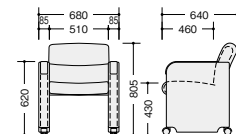

E855型

※テーブルは参考商品です。

E855FC-DGL

E855FC-SGL

E855FC-□ ¥118,400□

張地:布張り
肘部:成型合板・ウレタン塗装仕上
双輪キャスター付
質量:11kg

E855FC-□

E902型

E902-GL ¥99,200◇

張地:ウレタンレザー張り
双輪キャスター付
質量:13.5kg

■ テーブル WK24125H-SVHはP369に掲載しています。

グリーン購入法適合商品:品番を緑色で表示しています。※表示価格は税抜き価格です。

耐アルコールの処理を
施した張地です。

耐次亜塩素酸の処理を
施した張地です。