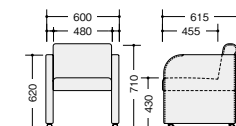

E855型

※テーブルは参考商品です。

E855FC-DGL

E855FC-SGL

E855FC-□ ¥118,400□

張地:布張り
肘部:成型合板・ウレタン塗装仕上
双輪キャスター付
質量:11kg

E855FC-□

E902型

E902-GL ¥99,200◇

張地:ウレタンレザー張り
双輪キャスター付
質量:13.5kg

■ テーブル WK24125H-SVHはP369に掲載しています。

グリーン購入法適合商品:品番を緑色で表示しています。※表示価格は税抜き価格です。

耐アルコールの処理を
施した張地です。

耐次亜塩素酸の処理を
施した張地です。