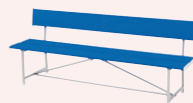

NEW

ロビーシリーズ245 ▶P628

NEW

長イス143 ▶P628

ベンチRA-1800 ▶P629

グリーン購入法適合商品：品番を緑色で表示しています。※表示価格は税抜き価格です。 耐アルコールの処理を施した張地です。 耐次亜塩素酸の処理を施した張地です。

NEW