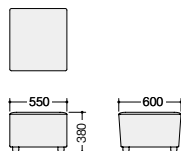

(ビニールレザー)

(天板)

-NW (ナチュラルウッド)

RC260S-TC

■ロビーチェア (1人掛)
RC260S-□ ¥71,600
外寸法 / W550×D650×H730
張地: ビニールレザー張り 質量: 10.5kg

RC260SC-BG

■コーナーチェア
RC260SC-□ ¥113,800
外寸法 / W650×D650×H730
張地: ビニールレザー張り 質量: 15kg

RC260RC-IV

■Rコーナーチェア
RC260RC-□ ¥108,500
外寸法 / W650×D650×H730
張地: ビニールレザー張り 質量: 9kg

RC260-LBL

■スツール
RC260-□ ¥64,200
外寸法 / W550×D600×H380
張地: ビニールレザー張り 質量: 9kg

RT260C-OG-NW

■コーナーテーブル
RT260C-□-NW ¥94,300
外寸法 / W650×D650×H340
張地: ビニールレザー張り 質量: 13kg

※コーナー用テーブルのため
1ヶ所の側面コーナーが傾斜
のついた形状になっています。

RT260RC-DGL-NW

■Rコーナーテーブル
RT260RC-□-NW ¥82,300
外寸法 / W650×D650×H340
張地: ビニールレザー張り 質量: 10.5kg

■共通仕様
本体: ウレタンフォーム 天板: メラミン化粧板 脚部: ABS樹脂 連結金具付

- ワークシステム
- デスクシステム
- クローズドスペースロビーソリューション
- ワークチェア
- ミーティングチェア
- ミーティングテーブル
- オフィスラウンジ
- プレゼンテーション機器・黒板
- 収納家具
- 書庫・キャビネット
- ロッカー
- 役員用家具
- 応接用家具
- ロビーチェア
- カウンター
- 金庫
- 防災セキュリティ用品
- アクセサリ
- 間仕切り・建材
- ラック・工場備品
- 福祉医療施設用家具
- 学校用家具
- 店舗用家具