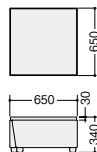

■Rコーナーチェア
RC260RC-□ ¥108,500
外寸法 / W650×D650×H730
張地: ビニールレザー張り 質量: 9kg

RC260-LBL

■スツール
RC260-□ ¥64,200
外寸法 / W550×D600×H380
張地: ビニールレザー張り 質量: 9kg

RT260C-OG-NW

■コーナーテーブル
RT260C-□-NW ¥94,300
外寸法 / W650×D650×H340
張地: ビニールレザー張り 質量: 13kg

※コーナー用テーブルのため
1ヶ所の側面コーナーが傾斜
のついた形状になっています。

RT260RC-DGL-NW

■Rコーナーテーブル
RT260RC-□-NW ¥82,300
外寸法 / W650×D650×H340
張地: ビニールレザー張り 質量: 10.5kg

■共通仕様
本体: ウレタンフォーム 天板: メラミン化粧板 脚部: ABS樹脂 連結金具付

- ワークシステム
- デスクシステム
- クローズドスペースロビーソリューション
- ワークチェア
- ミーティングチェア
- ミーティングテーブル
- オフィスラウンジ
- プレゼンテーション機器・黒板
- 収納家具
- 書庫・キャビネット
- ロッカー
- 役員用家具
- 応接用家具
- ロビーチェア
- カウンター
- 金庫
- 防災セキュリティ用品
- アクセサリ
- 間仕切り・建材
- ラック・工場備品
- 福祉医療施設用家具
- 学校用家具
- 店舗用家具