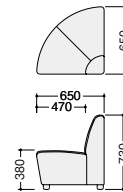

(ビニールレザー)

(天板)

-NW (ナチュラルウッド)

RC260S-TC

■ロビーチェア (1人掛)
RC260S-□ ¥71,600
外寸法 / W550×D650×H730
張地: ビニールレザー張り 質量: 10.5kg

RC260SC-BG

■コーナーチェア
RC260SC-□ ¥113,800
外寸法 / W650×D650×H730
張地: ビニールレザー張り 質量: 15kg

RC260RC-IV

■Rコーナーチェア
RC260RC-□ ¥108,500
外寸法 / W650×D650×H730
張地: ビニールレザー張り 質量: 9kg

RC260-LBL

■スツール
RC260-□ ¥64,200
外寸法 / W550×D600×H380
張地: ビニールレザー張り 質量: 9kg

RT260C-OG-NW

■コーナーテーブル
RT260C-□-NW ¥94,300
外寸法 / W650×D650×H340
張地: ビニールレザー張り 質量: 13kg

※コーナー用テーブルのため
1ヶ所の側面コーナーが傾斜
のついた形状になっています。

RT260RC-DGL-NW

■Rコーナーテーブル
RT260RC-□-NW ¥82,300
外寸法 / W650×D650×H340
張地: ビニールレザー張り 質量: 10.5kg

■共通仕様
本体: ウレタンフォーム 天板: メラミン化粧板 脚部: ABS樹脂 連結金具付

- ワークシステム
- デスクシステム
- クローズドスペースロビーソリューション
- ワークチェア
- ミーティングチェア
- ミーティングテーブル
- オフィスラウンジ
- プレゼンテーション機器・黒板
- 収納家具
- 書庫・キャビネット
- ロッカー
- 役員用家具
- 応接用家具
- ロビーチェア
- カウンター
- 金庫
- 防災セキュリティ用品
- アクセサリ
- 間仕切り・建材
- ラック・工場備品
- 福祉医療施設用家具
- 学校用家具
- 店舗用家具