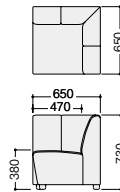

(ビニールレザー)

(天板)

-NW (ナチュラルウッド)

RC260S-TC

■ロビーチェア (1人掛)
RC260S-□ ¥71,600
外寸法 / W550×D650×H730
張地: ビニールレザー張り 質量: 10.5kg

RC260SC-BG

■コーナーチェア
RC260SC-□ ¥113,800
外寸法 / W650×D650×H730
張地: ビニールレザー張り 質量: 15kg

RC260RC-IV

■Rコーナーチェア
RC260RC-□ ¥108,500
外寸法 / W650×D650×H730
張地: ビニールレザー張り 質量: 9kg

RC260-LBL

■スツール
RC260-□ ¥64,200
外寸法 / W550×D600×H380
張地: ビニールレザー張り 質量: 9kg

RT260C-OG-NW

■コーナーテーブル
RT260C-□-NW ¥94,300
外寸法 / W650×D650×H340
張地: ビニールレザー張り 質量: 13kg

※コーナー用テーブルのため
1ヶ所の側面コーナーが傾斜
のついた形状になっています。

RT260RC-DGL-NW

■Rコーナーテーブル
RT260RC-□-NW ¥82,300
外寸法 / W650×D650×H340
張地: ビニールレザー張り 質量: 10.5kg

■共通仕様
本体: ウレタンフォーム 天板: メラミン化粧板 脚部: ABS樹脂 連結金具付

- ワークシステム
- デスクシステム
- クローズドスペースロビーソリューション
- ワークチェア
- ミーティングチェア
- ミーティングテーブル
- オフィスラウンジ
- プレゼンテーション機器・黒板
- 収納家具
- 書庫・キャビネット
- ロッカー
- 役員用家具
- 応接用家具
- ロビーチェア
- カウンター
- 金庫
- 防災セキュリティ用品
- アクセサリ
- 間仕切り・建材
- ラック・工場備品
- 福祉医療施設用家具
- 学校用家具
- 店舗用家具