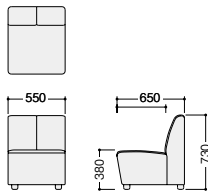

(ビニールレザー)

(天板)

-NW (ナチュラルウッド)

RC260S-TC

■ロビーチェア (1人掛)
RC260S-□ ¥71,600
外寸法 / W550×D650×H730
張地: ビニールレザー張り 質量: 10.5kg

RC260SC-BG

■コーナーチェア
RC260SC-□ ¥113,800
外寸法 / W650×D650×H730
張地: ビニールレザー張り 質量: 15kg

RC260RC-IV

■Rコーナーチェア
RC260RC-□ ¥108,500
外寸法 / W650×D650×H730
張地: ビニールレザー張り 質量: 9kg

RC260-LBL

■スツール
RC260-□ ¥64,200
外寸法 / W550×D600×H380
張地: ビニールレザー張り 質量: 9kg

RT260C-OG-NW

■コーナーテーブル
RT260C-□-NW ¥94,300
外寸法 / W650×D650×H340
張地: ビニールレザー張り 質量: 13kg

※コーナー用テーブルのため
1ヶ所の側面コーナーが傾斜
のついた形状になっています。

RT260RC-DGL-NW

■Rコーナーテーブル
RT260RC-□-NW ¥82,300
外寸法 / W650×D650×H340
張地: ビニールレザー張り 質量: 10.5kg

■共通仕様
本体: ウレタンフォーム 天板: メラミン化粧板 脚部: ABS樹脂 連結金具付

- ワークシステム
- デスクシステム
- クローズドスペースロビーソリューション
- ワークチェア
- ミーティングチェア
- ミーティングテーブル
- オフィスラウンジ
- プレゼンテーション機器・黒板
- 収納家具
- 書庫・キャビネット
- ロッカー
- 役員用家具
- 応接用家具
- ロビーチェア
- カウンター
- 金庫
- 防災セキュリティ用品
- アクセサリ
- 間仕切り・建材
- ラック・工場備品
- 福祉医療施設用家具
- 学校用家具
- 店舗用家具