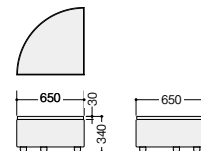

■Rコーナーチェア
RC260RC-□ ¥108,500
外寸法 / W650×D650×H730
張地: ビニールレザー張り 質量: 9kg

RC260-LBL

■スツール
RC260-□ ¥64,200
外寸法 / W550×D600×H380
張地: ビニールレザー張り 質量: 9kg

RT260C-OG-NW

■コーナーテーブル
RT260C-□-NW ¥94,300
外寸法 / W650×D650×H340
張地: ビニールレザー張り 質量: 13kg

※コーナー用テーブルのため
1ヶ所の側面コーナーが傾斜
のついた形状になっています。

RT260RC-DGL-NW

■Rコーナーテーブル
RT260RC-□-NW ¥82,300
外寸法 / W650×D650×H340
張地: ビニールレザー張り 質量: 10.5kg

■共通仕様
本体: ウレタンフォーム 天板: メラミン化粧板 脚部: ABS樹脂 連結金具付

- ワークシステム
- デスクシステム
- クローズドスペースロビーソリューション
- ワークチェア
- ミーティングチェア
- ミーティングテーブル
- オフィスラウンジ
- プレゼンテーション機器・黒板
- 収納家具
- 書庫・キャビネット
- ロッカー
- 役員用家具
- 応接用家具
- ロビーチェア
- カウンター
- 金庫
- 防災セキュリティ用品
- アクセサリ
- 間仕切り・建材
- ラック・工場備品
- 福祉医療施設用家具
- 学校用家具
- 店舗用家具