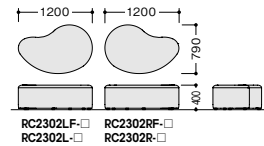

ロビーシリーズ 230

■ロビーチェア (2人掛)
RC2303LF-□ ¥150,400
RC2303RF-□ ¥150,400
 外寸法 / W1200×D790×H600
 張地: 布張り 質量: 16.9kg
RC2303L-□ ¥150,400
RC2303R-□ ¥150,400
 外寸法 / W1200×D790×H600
 張地: ビニールレザー張り 質量: 16.9kg

■ロビーチェア (2人掛・背なし)
RC2302LF-□ ¥120,500
RC2302RF-□ ¥120,500
 外寸法 / W1200×D790×H400
 張地: 布張り 質量: 15kg
RC2302L-□ ¥120,500
RC2302R-□ ¥120,500
 外寸法 / W1200×D790×H400
 張地: ビニールレザー張り 質量: 15kg

■ハイスツール
RC230HLF-□ ¥109,900
RC230HRF-□ ¥109,900
 外寸法 / W860×D560×H600
 張地: 布張り 質量: 12kg
RC230HL-□ ¥109,900
RC230HR-□ ¥109,900
 外寸法 / W860×D560×H600
 張地: ビニールレザー張り 質量: 12kg

■コースツール
RC230LLF-□ ¥82,100
RC230LRF-□ ¥82,100
 外寸法 / W860×D560×H400
 張地: 布張り 質量: 7.7kg
RC230LL-□ ¥82,100
RC230LR-□ ¥82,100
 外寸法 / W860×D560×H400
 張地: ビニールレザー張り 質量: 7.7kg

■サイドテーブル(ハイタイプ)
RT230HLF-□ ¥141,300
RT230HRF-□ ¥141,300
□-LW / □-DW
 外寸法 / W860×D560×H585
 張地: 布張り 質量: 18.2kg
RT230HL-□ ¥141,300
RT230HR-□ ¥141,300
□-LW / □-DW
 外寸法 / W860×D560×H585
 張地: ビニールレザー張り 質量: 18.2kg

■サイドテーブル(ロータイプ)
RT230LLF-□ ¥113,700
RT230LRF-□ ¥113,700
□-LW / □-DW
 外寸法 / W860×D560×H385
 張地: 布張り 質量: 14.5kg
RT230LL-□ ¥113,700
RT230LR-□ ¥113,700
□-LW / □-DW
 外寸法 / W860×D560×H385
 張地: ビニールレザー張り 質量: 14.5kg