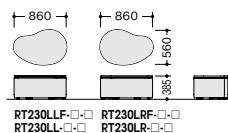

ロビーシリーズ 230

■ロビーチェア (2人掛)
RC2303LF-□ ¥150,400
RC2303RF-□ ¥150,400
 外寸法 / W1200×D790×H600
 張地: 布張り 質量: 16.9kg
RC2303L-□ ¥150,400
RC2303R-□ ¥150,400
 外寸法 / W1200×D790×H600
 張地: ビニールレザー張り 質量: 16.9kg

■ロビーチェア (2人掛・背なし)
RC2302LF-□ ¥120,500
RC2302RF-□ ¥120,500
 外寸法 / W1200×D790×H400
 張地: 布張り 質量: 15kg
RC2302L-□ ¥120,500
RC2302R-□ ¥120,500
 外寸法 / W1200×D790×H400
 張地: ビニールレザー張り 質量: 15kg

■ハイスツール
RC230HLF-□ ¥109,900
RC230HRF-□ ¥109,900
 外寸法 / W860×D560×H600
 張地: 布張り 質量: 12kg
RC230HL-□ ¥109,900
RC230HR-□ ¥109,900
 外寸法 / W860×D560×H600
 張地: ビニールレザー張り 質量: 12kg

■コースツール
RC230LLF-□ ¥82,100
RC230LRF-□ ¥82,100
 外寸法 / W860×D560×H400
 張地: 布張り 質量: 7.7kg
RC230LL-□ ¥82,100
RC230LR-□ ¥82,100
 外寸法 / W860×D560×H400
 張地: ビニールレザー張り 質量: 7.7kg

■サイドテーブル(ハイタイプ)
RT230HLF-□ ¥141,300
RT230HRF-□ ¥141,300
□-LW / □-DW
 外寸法 / W860×D560×H585
 張地: 布張り 質量: 18.2kg
RT230HL-□ ¥141,300
RT230HR-□ ¥141,300
□-LW / □-DW
 外寸法 / W860×D560×H585
 張地: ビニールレザー張り 質量: 18.2kg

■サイドテーブル(ロータイプ)
RT230LLF-□ ¥113,700
RT230LRF-□ ¥113,700
□-LW / □-DW
 外寸法 / W860×D560×H385
 張地: 布張り 質量: 14.5kg
RT230LL-□ ¥113,700
RT230LR-□ ¥113,700
□-LW / □-DW
 外寸法 / W860×D560×H385
 張地: ビニールレザー張り 質量: 14.5kg