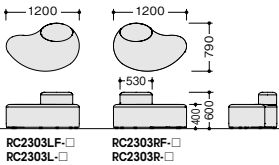

ロビーシリーズ 230

■ロビーチェア (2人掛)
RC2303LF-□ ¥150,400
RC2303RF-□ ¥150,400
 外寸法 / W1200×D790×H600
 張地: 布張り 質量: 16.9kg
RC2303L-□ ¥150,400
RC2303R-□ ¥150,400
 外寸法 / W1200×D790×H600
 張地: ビニールレザー張り 質量: 16.9kg

■ロビーチェア (2人掛・背なし)
RC2302LF-□ ¥120,500
RC2302RF-□ ¥120,500
 外寸法 / W1200×D790×H400
 張地: 布張り 質量: 15kg
RC2302L-□ ¥120,500
RC2302R-□ ¥120,500
 外寸法 / W1200×D790×H400
 張地: ビニールレザー張り 質量: 15kg

■ハイスツール
RC230HLF-□ ¥109,900
RC230HRF-□ ¥109,900
 外寸法 / W860×D560×H600
 張地: 布張り 質量: 12kg
RC230HL-□ ¥109,900
RC230HR-□ ¥109,900
 外寸法 / W860×D560×H600
 張地: ビニールレザー張り 質量: 12kg

■コースツール
RC230LLF-□ ¥82,100
RC230LRF-□ ¥82,100
 外寸法 / W860×D560×H400
 張地: 布張り 質量: 7.7kg
RC230LL-□ ¥82,100
RC230LR-□ ¥82,100
 外寸法 / W860×D560×H400
 張地: ビニールレザー張り 質量: 7.7kg

■サイドテーブル(ハイタイプ)
RT230HLF-□ ¥141,300
RT230HRF-□ ¥141,300
□-LW / □-DW
 外寸法 / W860×D560×H585
 張地: 布張り 質量: 18.2kg
RT230HL-□ ¥141,300
RT230HR-□ ¥141,300
□-LW / □-DW
 外寸法 / W860×D560×H585
 張地: ビニールレザー張り 質量: 18.2kg

■サイドテーブル(ロータイプ)
RT230LLF-□ ¥113,700
RT230LRF-□ ¥113,700
□-LW / □-DW
 外寸法 / W860×D560×H385
 張地: 布張り 質量: 14.5kg
RT230LL-□ ¥113,700
RT230LR-□ ¥113,700
□-LW / □-DW
 外寸法 / W860×D560×H385
 張地: ビニールレザー張り 質量: 14.5kg