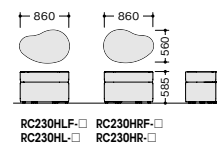

ロビーシリーズ 230

■ロビーチェア (2人掛)
RC2303LF-□ ¥150,400
RC2303RF-□ ¥150,400
 外寸法 / W1200×D790×H600
 張地: 布張り 質量: 16.9kg
RC2303L-□ ¥150,400
RC2303R-□ ¥150,400
 外寸法 / W1200×D790×H600
 張地: ビニールレザー張り 質量: 16.9kg

■ロビーチェア (2人掛・背なし)
RC2302LF-□ ¥120,500
RC2302RF-□ ¥120,500
 外寸法 / W1200×D790×H400
 張地: 布張り 質量: 15kg
RC2302L-□ ¥120,500
RC2302R-□ ¥120,500
 外寸法 / W1200×D790×H400
 張地: ビニールレザー張り 質量: 15kg

■ハイスツール
RC230HLF-□ ¥109,900
RC230HRF-□ ¥109,900
 外寸法 / W860×D560×H600
 張地: 布張り 質量: 12kg
RC230HL-□ ¥109,900
RC230HR-□ ¥109,900
 外寸法 / W860×D560×H600
 張地: ビニールレザー張り 質量: 12kg

■コースツール
RC230LLF-□ ¥82,100
RC230LRF-□ ¥82,100
 外寸法 / W860×D560×H400
 張地: 布張り 質量: 7.7kg
RC230LL-□ ¥82,100
RC230LR-□ ¥82,100
 外寸法 / W860×D560×H400
 張地: ビニールレザー張り 質量: 7.7kg

■サイドテーブル(ハイタイプ)
RT230HLF-□ ¥141,300
RT230HRF-□ ¥141,300
□-LW / □-DW
 外寸法 / W860×D560×H585
 張地: 布張り 質量: 18.2kg
RT230HL-□ ¥141,300
RT230HR-□ ¥141,300
□-LW / □-DW
 外寸法 / W860×D560×H585
 張地: ビニールレザー張り 質量: 18.2kg

■サイドテーブル(ロータイプ)
RT230LLF-□ ¥113,700
RT230LRF-□ ¥113,700
□-LW / □-DW
 外寸法 / W860×D560×H385
 張地: 布張り 質量: 14.5kg
RT230LL-□ ¥113,700
RT230LR-□ ¥113,700
□-LW / □-DW
 外寸法 / W860×D560×H385
 張地: ビニールレザー張り 質量: 14.5kg