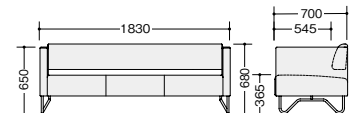

RC1333F-IV

■ロビーチェア (3人掛)
RC1333F-□ ¥219,400 □
 張地: 布張り 質量: 34kg

RC1333N-□ ¥219,400 ◇
 張地: ビニールレザー張り 質量: 34kg

RC1331F-□ RC1331N-□

RC1332F-□ RC1332N-□

RC1333F-□ RC1333N-□

■カラーサンプル(布地)

■カラーサンプル(ビニールレザー)