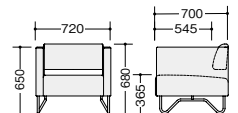

RC1331F-BK

■ロビーチェア (1人掛)
RC1331F-□ ¥137,700 □
 張地: 布張り 質量: 18.5kg
RC1331N-□ ¥137,700 ◇
 張地: ビニールレザー張り 質量: 18.5kg

RC1332F-OR

■ロビーチェア (2人掛)
RC1332F-□ ¥195,600 □
 張地: 布張り 質量: 31kg

RC1332N-□ ¥195,600 ◇
 張地: ビニールレザー張り 質量: 31kg

RC1333F-IV

■ロビーチェア (3人掛)
RC1333F-□ ¥219,400 □
 張地: 布張り 質量: 34kg

RC1333N-□ ¥219,400 ◇
 張地: ビニールレザー張り 質量: 34kg

RC1331F-□ RC1331N-□

RC1332F-□ RC1332N-□

RC1333F-□ RC1333N-□

■カラーサンプル(布地)

■カラーサンプル(ビニールレザー)