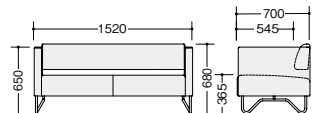

RC1331F-BK

■ロビーチェア (1人掛)
RC1331F-□ ¥137,700 □
 張地: 布張り 質量: 18.5kg
RC1331N-□ ¥137,700 ◇
 張地: ビニールレザー張り 質量: 18.5kg

RC1332F-OR

■ロビーチェア (2人掛)
RC1332F-□ ¥195,600 □
 張地: 布張り 質量: 31kg

RC1332N-□ ¥195,600 ◇
 張地: ビニールレザー張り 質量: 31kg

RC1333F-IV

■ロビーチェア (3人掛)
RC1333F-□ ¥219,400 □
 張地: 布張り 質量: 34kg

RC1333N-□ ¥219,400 ◇
 張地: ビニールレザー張り 質量: 34kg

RC1331F-□ RC1331N-□

RC1332F-□ RC1332N-□

RC1333F-□ RC1333N-□

■カラーサンプル(布地)

■カラーサンプル(ビニールレザー)