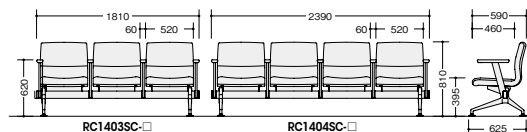

RC1404SA-LBL

■ロビーチェア (4人掛・肘なし)

RC1404SA-□ ¥307,000 ◆

外寸法 / W2260×D625×H810
張地:ビニールレザー張り
質量:44.5kg

RC1404SB-DGL

■ロビーチェア (4人掛・肘付)

RC1404SB-□ ¥389,500 □

外寸法 / W2390×D625×H810
張地:ビニールレザー張り
質量:47.5kg

RC1404SC-PI

■ロビーチェア (4人掛・中肘付)

RC1404SC-□ ¥513,900 □

外寸法 / W2390×D625×H810
張地:ビニールレザー張り
質量:52.0kg

■共通仕様
背・座部:PP樹脂成型品ウレタンフォーム
脚部:アルミダイキャスト磨き仕上 アジャスター付
肘部:ビーチ材ウレタン塗装仕上

グリーン購入法適合商品:品番を緑色で表示しています。※表示価格は税抜き価格です。