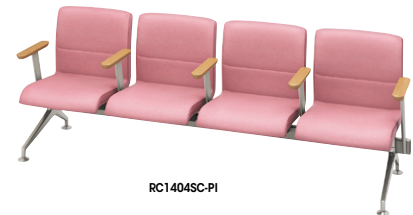

ロビーシリーズ140

耐アルコール
ビニールレザー
防汚
生体膜

中肘付タイプは、どの位置に座っても、立ち上がる時にしっかりとした支えになります。

スタイリッシュなアルミダイキャスト脚を採用。

RC1403SA-WH

■ロビーチェア (3人掛・肘なし)

RC1403SA-□ ¥254,800 ◆

外寸法 / W1680×D625×H810
張地:ビニールレザー張り
質量:42.5kg

RC1403SB-BR

■ロビーチェア (3人掛・肘付)

RC1403SB-□ ¥339,100 □

外寸法 / W1810×D625×H810
張地:ビニールレザー張り
質量:45.5kg

RC1403SC-BG

■ロビーチェア (3人掛・中肘付)

RC1403SC-□ ¥423,100 □

外寸法 / W1810×D625×H810
張地:ビニールレザー張り
質量:48.5kg

RC1404SA-LBL

■ロビーチェア (4人掛・肘なし)

RC1404SA-□ ¥307,000 ◆

外寸法 / W2260×D625×H810
張地:ビニールレザー張り
質量:44.5kg

RC1404SB-DGL

■ロビーチェア (4人掛・肘付)

RC1404SB-□ ¥389,500 □

外寸法 / W2390×D625×H810
張地:ビニールレザー張り
質量:47.5kg

RC1404SC-PI

■ロビーチェア (4人掛・中肘付)

RC1404SC-□ ¥513,900 □

外寸法 / W2390×D625×H810
張地:ビニールレザー張り
質量:52.0kg

■共通仕様
背・座部:PP樹脂成型品ウレタンフォーム
脚部:アルミダイキャスト磨き仕上 アジャスター付
肘部:ビーチ材ウレタン塗装仕上

グリーン購入法適合商品:品番を緑色で表示しています。※表示価格は税抜き価格です。