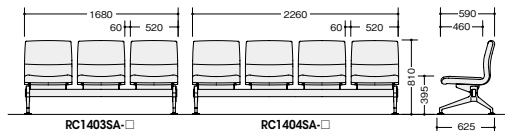

RC1403SB-BR

■ロビーチェア (3人掛・肘付)

RC1403SB-□ ¥339,100 □

外寸法 / W1810×D625×H810
張地:ビニールレザー張り
質量:45.5kg

RC1403SC-BG

■ロビーチェア (3人掛・中肘付)

RC1403SC-□ ¥423,100 □

外寸法 / W1810×D625×H810
張地:ビニールレザー張り
質量:48.5kg

RC1404SA-LBL

■ロビーチェア (4人掛・肘なし)

RC1404SA-□ ¥307,000 ◆

外寸法 / W2260×D625×H810
張地:ビニールレザー張り
質量:44.5kg

RC1404SB-DGL

■ロビーチェア (4人掛・肘付)

RC1404SB-□ ¥389,500 □

外寸法 / W2390×D625×H810
張地:ビニールレザー張り
質量:47.5kg

RC1404SC-PI

■ロビーチェア (4人掛・中肘付)

RC1404SC-□ ¥513,900 □

外寸法 / W2390×D625×H810
張地:ビニールレザー張り
質量:52.0kg

■共通仕様
背・座部:PP樹脂成型品ウレタンフォーム
脚部:アルミダイキャスト磨き仕上 アジャスター付
肘部:ビーチ材ウレタン塗装仕上

グリーン購入法適合商品:品番を緑色で表示しています。※表示価格は税抜き価格です。