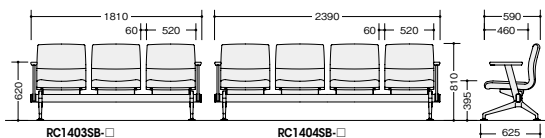

RC1403SB-BR

■ロビーチェア (3人掛・肘付)

RC1403SB-□ ¥339,100 □

外寸法 / W1810×D625×H810
張地:ビニールレザー張り
質量:45.5kg

RC1403SC-BG

■ロビーチェア (3人掛・中肘付)

RC1403SC-□ ¥423,100 □

外寸法 / W1810×D625×H810
張地:ビニールレザー張り
質量:48.5kg

RC1404SA-LBL

■ロビーチェア (4人掛・肘なし)

RC1404SA-□ ¥307,000 ◆

外寸法 / W2260×D625×H810
張地:ビニールレザー張り
質量:44.5kg

RC1404SB-DGL

■ロビーチェア (4人掛・肘付)

RC1404SB-□ ¥389,500 □

外寸法 / W2390×D625×H810
張地:ビニールレザー張り
質量:47.5kg

RC1404SC-PI

■ロビーチェア (4人掛・中肘付)

RC1404SC-□ ¥513,900 □

外寸法 / W2390×D625×H810
張地:ビニールレザー張り
質量:52.0kg

■共通仕様
背・座部:PP樹脂成型品ウレタンフォーム
脚部:アルミダイキャスト磨き仕上 アジャスター付
肘部:ビーチ材ウレタン塗装仕上

グリーン購入法適合商品:品番を緑色で表示しています。※表示価格は税抜き価格です。