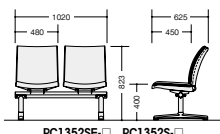

■ロビーチェア(2人掛)

RC1352SF-□ ¥193,200◇

外寸法 / W1020×D625×H823
張地:布張り
質量:24.1kg

RC1352S-□ ¥188,700◇

外寸法 / W1020×D625×H823
張地:ビニールレザー張り
質量:24.1kg

■ロビーチェア(3人掛)

RC1353SF-□ ¥267,400◇

外寸法 / W1550×D625×H823
張地:布張り
質量:34.2kg

RC1353S-□ ¥260,600◇

外寸法 / W1550×D625×H823
張地:ビニールレザー張り
質量:34.2kg

■ロビーチェア(4人掛)

RC1354SF-□ ¥356,400◇

外寸法 / W2080×D625×H823
張地:布張り
質量:44.4kg

RC1354S-□ ¥347,700◇

外寸法 / W2080×D625×H823
張地:ビニールレザー張り
質量:44.4kg

RC1352SHF-□ RC1352SH-□

RC1353SHF-□ RC1353SH-□

RC1354SHF-□ RC1354SH-□

RC1352SF-□ RC1352S-□

RC1353SF-□ RC1353S-□

RC1354SF-□ RC1354S-□

■共通仕様
背・座部:PP樹脂成型型ウレタンフォーム
脚部:アルミダイキャスト磨き仕上、アジャスター付
肘部:ブナ材クリア塗装仕上

- ワークシステム
- デスクシステム
- クロスブラス
- ロビーチェア
- ワークチェア
- ミーティングチェア
- ミーティングテーブル
- オフィスラウンジ
- プレイテーション機器・黒板
- 収納家具
- 書庫
- キャビネット
- ロッカー
- 役員用家具
- 応接用家具
- ロビーチェア
- カウンター
- 金庫
- 防災セキュリティ用品
- アクセサリ
- 間仕切り・建材
- ラック・工場備品
- 福祉医療施設用家具
- 学校用家具
- 店舗用家具