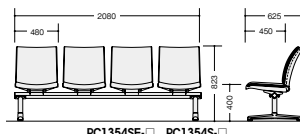

RC1353S-□ ¥260,600◇

外寸法 / W1550×D625×H823
張地:ビニールレザー張り
質量:34.2kg

■ロビーチェア(4人掛)

RC1354SF-□ ¥356,400◇

外寸法 / W2080×D625×H823
張地:布張り
質量:44.4kg

RC1354S-□ ¥347,700◇

外寸法 / W2080×D625×H823
張地:ビニールレザー張り
質量:44.4kg

RC1352SHF-□ RC1352SH-□

RC1353SHF-□ RC1353SH-□

RC1354SHF-□ RC1354SH-□

RC1352SF-□ RC1352S-□

RC1353SF-□ RC1353S-□

RC1354SF-□ RC1354S-□

■共通仕様
背・座部:PP樹脂成型型ウレタンフォーム
脚部:アルミダイキャスト磨き仕上、アジャスター付
肘部:ブナ材クリア塗装仕上

- ワークシステム
- デスクシステム
- クロスブラス
- ロビーチェア
- ワークチェア
- ミーティングチェア
- ミーティングテーブル
- オフィスラウンジ
- プレイテーション機器・黒板
- 収納家具
- 書庫
- キャビネット
- ロッカー
- 役員用家具
- 応接用家具
- ロビーチェア
- カウンター
- 金庫
- 防災セキュリティ用品
- アクセサリ
- 間仕切り・建材
- ラック・工場備品
- 福祉医療施設用家具
- 学校用家具
- 店舗用家具