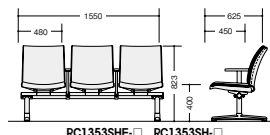

■ロビーチェア(2人掛)

RC1352SF-□ ¥193,200◇

外寸法 / W1020×D625×H823
張地:布張り
質量:24.1kg

RC1352S-□ ¥188,700◇

外寸法 / W1020×D625×H823
張地:ビニールレザー張り
質量:24.1kg

■ロビーチェア(3人掛)

RC1353SF-□ ¥267,400◇

外寸法 / W1550×D625×H823
張地:布張り
質量:34.2kg

RC1353S-□ ¥260,600◇

外寸法 / W1550×D625×H823
張地:ビニールレザー張り
質量:34.2kg

■ロビーチェア(4人掛)

RC1354SF-□ ¥356,400◇

外寸法 / W2080×D625×H823
張地:布張り
質量:44.4kg

RC1354S-□ ¥347,700◇

外寸法 / W2080×D625×H823
張地:ビニールレザー張り
質量:44.4kg

RC1352SHF-□ RC1352SH-□

RC1353SHF-□ RC1353SH-□

RC1354SHF-□ RC1354SH-□

RC1352SF-□ RC1352S-□

RC1353SF-□ RC1353S-□

RC1354SF-□ RC1354S-□

■共通仕様
背・座部:PP樹脂成型型ウレタンフォーム
脚部:アルミダイキャスト磨き仕上、アジャスター付
肘部:ブナ材クリア塗装仕上

- ワークシステム
- デスクシステム
- クロスブラス
- ロビーチェア
- ワークチェア
- ミーティングチェア
- ミーティングテーブル
- オフィスラウンジ
- プレイテーション機器・黒板
- 収納家具
- 書庫
- キャビネット
- ロッカー
- 役員用家具
- 応接用家具
- ロビーチェア
- カウンター
- 金庫
- 防災セキュリティ用品
- アクセサリ
- 間仕切り・建材
- ラック・工場備品
- 福祉医療施設用家具
- 学校用家具
- 店舗用家具