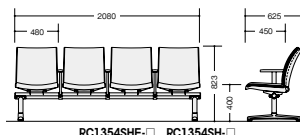

■ロビーチェア(2人掛)

RC1352SF-□ ¥193,200◇

外寸法 / W1020×D625×H823
張地:布張り
質量:24.1kg

RC1352S-□ ¥188,700◇

外寸法 / W1020×D625×H823
張地:ビニールレザー張り
質量:24.1kg

■ロビーチェア(3人掛)

RC1353SF-□ ¥267,400◇

外寸法 / W1550×D625×H823
張地:布張り
質量:34.2kg

RC1353S-□ ¥260,600◇

外寸法 / W1550×D625×H823
張地:ビニールレザー張り
質量:34.2kg

■ロビーチェア(4人掛)

RC1354SF-□ ¥356,400◇

外寸法 / W2080×D625×H823
張地:布張り
質量:44.4kg

RC1354S-□ ¥347,700◇

外寸法 / W2080×D625×H823
張地:ビニールレザー張り
質量:44.4kg

RC1352SHF-□ RC1352SH-□

RC1353SHF-□ RC1353SH-□

RC1354SHF-□ RC1354SH-□

RC1352SF-□ RC1352S-□

RC1353SF-□ RC1353S-□

RC1354SF-□ RC1354S-□

■共通仕様
背・座部:PP樹脂成型型ウレタンフォーム
脚部:アルミダイキャスト磨き仕上、アジャスター付
肘部:ブナ材クリア塗装仕上

- ワークシステム
- デスクシステム
- クロスブラス
- ロビーチェア
- ワークチェア
- ミーティングチェア
- ミーティングテーブル
- オフィスラウンジ
- プレイテーション機器・黒板
- 収納家具
- 書庫
- キャビネット
- ロッカー
- 役員用家具
- 応接用家具
- ロビーチェア
- カウンター
- 金庫
- 防災セキュリティ用品
- アクセサリ
- 間仕切り・建材
- ラック・工場備品
- 福祉医療施設用家具
- 学校用家具
- 店舗用家具