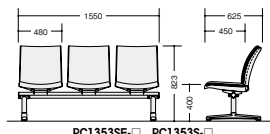

■ロビーチェア(2人掛)

RC1352SF-□ ¥193,200◇

外寸法 / W1020×D625×H823
張地:布張り
質量:24.1kg

RC1352S-□ ¥188,700◇

外寸法 / W1020×D625×H823
張地:ビニールレザー張り
質量:24.1kg

■ロビーチェア(3人掛)

RC1353SF-□ ¥267,400◇

外寸法 / W1550×D625×H823
張地:布張り
質量:34.2kg

RC1353S-□ ¥260,600◇

外寸法 / W1550×D625×H823
張地:ビニールレザー張り
質量:34.2kg

■ロビーチェア(4人掛)

RC1354SF-□ ¥356,400◇

外寸法 / W2080×D625×H823
張地:布張り
質量:44.4kg

RC1354S-□ ¥347,700◇

外寸法 / W2080×D625×H823
張地:ビニールレザー張り
質量:44.4kg

RC1352SHF-□ RC1352SH-□

RC1353SHF-□ RC1353SH-□

RC1354SHF-□ RC1354SH-□

RC1352SF-□ RC1352S-□

RC1353SF-□ RC1353S-□

RC1354SF-□ RC1354S-□

■共通仕様
背・座部:PP樹脂成型型ウレタンフォーム
脚部:アルミダイキャスト磨き仕上、アジャスター付
肘部:ブナ材クリア塗装仕上

- ワークシステム
- デスクシステム
- クロスブラス
- ロビーチェア
- ワークチェア
- ミーティングチェア
- ミーティングテーブル
- オフィスラウンジ
- プレイテーション機器・黒板
- 収納家具
- 書庫
- キャビネット
- ロッカー
- 役員用家具
- 応接用家具
- ロビーチェア
- カウンター
- 金庫
- 防災セキュリティ用品
- アクセサリ
- 間仕切り・建材
- ラック・工場備品
- 福祉医療施設用家具
- 学校用家具
- 店舗用家具