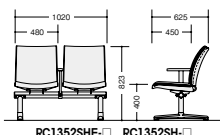

■ロビーチェア(2人掛)

RC1352SF-□ ¥193,200◇

外寸法 / W1020×D625×H823
張地:布張り
質量:24.1kg

RC1352S-□ ¥188,700◇

外寸法 / W1020×D625×H823
張地:ビニールレザー張り
質量:24.1kg

■ロビーチェア(3人掛)

RC1353SF-□ ¥267,400◇

外寸法 / W1550×D625×H823
張地:布張り
質量:34.2kg

RC1353S-□ ¥260,600◇

外寸法 / W1550×D625×H823
張地:ビニールレザー張り
質量:34.2kg

■ロビーチェア(4人掛)

RC1354SF-□ ¥356,400◇

外寸法 / W2080×D625×H823
張地:布張り
質量:44.4kg

RC1354S-□ ¥347,700◇

外寸法 / W2080×D625×H823
張地:ビニールレザー張り
質量:44.4kg

RC1352SHF-□ RC1352SH-□

RC1353SHF-□ RC1353SH-□

RC1354SHF-□ RC1354SH-□

RC1352SF-□ RC1352S-□

RC1353SF-□ RC1353S-□

RC1354SF-□ RC1354S-□

■共通仕様
背・座部:PP樹脂成型型ウレタンフォーム
脚部:アルミダイキャスト磨き仕上、アジャスター付
肘部:ブナ材クリア塗装仕上

- ワークシステム
- デスクシステム
- クロスブラス
- ロビーチェア
- ワークチェア
- ミーティングチェア
- ミーティングテーブル
- オフィスラウンジ
- プレイテーション機器・黒板
- 収納家具
- 書庫
- キャビネット
- ロッカー
- 役員用家具
- 応接用家具
- ロビーチェア
- カウンター
- 金庫
- 防災セキュリティ用品
- アクセサリ
- 間仕切り・建材
- ラック・工場備品
- 福祉医療施設用家具
- 学校用家具
- 店舗用家具