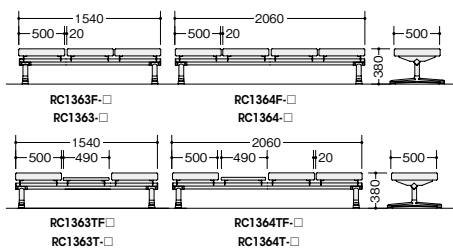

RC1363T-□ ¥204,300◇

外寸法 / W1540×D598×H380
張地：ビニールレザー張り 質量：24kg

RC1364TF-BK

■ロビーチェア（背なし・テーブル付）

RC1364TF-□ ¥236,200◇

外寸法 / W2060×D598×H380
張地：布張り 質量：30kg

RC1364T-□ ¥231,800◇

外寸法 / W2060×D598×H380
張地：ビニールレザー張り 質量：30kg