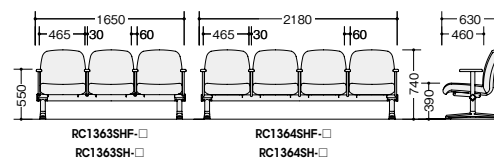

RC1364F-□ ¥236,200◇

外寸法 / W2060×D598×H380
張地：布張り 質量：27.5kg

RC1364-□ ¥230,300◇

外寸法 / W2060×D598×H380
張地：ビニールレザー張り 質量：27.5kg

RC1363T-BK

■ロビーチェア（背なし・テーブル付）

RC1363TF-□ ¥207,300◇

外寸法 / W1540×D598×H380
張地：布張り 質量：24kg

RC1363T-□ ¥204,300◇

外寸法 / W1540×D598×H380
張地：ビニールレザー張り 質量：24kg

RC1364TF-BK

■ロビーチェア（背なし・テーブル付）

RC1364TF-□ ¥236,200◇

外寸法 / W2060×D598×H380
張地：布張り 質量：30kg

RC1364T-□ ¥231,800◇

外寸法 / W2060×D598×H380
張地：ビニールレザー張り 質量：30kg