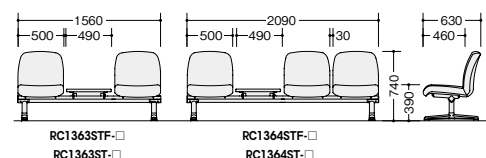

**RC1364SHF-□ ¥370,200◇**

外寸法 / W2180×D630×H740  
張地：布張り 質量：46.3kg

**RC1364SH-□ ¥357,900◇**

外寸法 / W2180×D630×H740  
張地：ビニールレザー張り 質量：46.3kg

RC1363S-LBL

■ロビーチェア（背付）

**RC1363SF-□ ¥236,600◇**

外寸法 / W1560×D630×H740  
張地：布張り 質量：33.5kg

**RC1363S-□ ¥227,500◇**

外寸法 / W1560×D630×H740  
張地：ビニールレザー張り 質量：33.5kg

RC1364SF-BL

■ロビーチェア（背付）

**RC1364SF-□ ¥277,800◇**

外寸法 / W2090×D630×H740  
張地：布張り 質量：43.5kg

**RC1364S-□ ¥265,500◇**

外寸法 / W2090×D630×H740  
張地：ビニールレザー張り 質量：43.5kg

RC1363ST-LGR

■ロビーチェア（背付・テーブル付）

**RC1363STF-□ ¥234,200◇**

外寸法 / W1560×D630×H740  
張地：布張り 質量：33.5kg

**RC1363ST-□ ¥228,000◇**

外寸法 / W1560×D630×H740  
張地：ビニールレザー張り 質量：33.5kg

RC1364STF-OR

■ロビーチェア（背付・テーブル付）

**RC1364STF-□ ¥275,100◇**

外寸法 / W2090×D630×H740  
張地：布張り 質量：43kg

**RC1364ST-□ ¥265,900◇**

外寸法 / W2090×D630×H740  
張地：ビニールレザー張り 質量：43kg

■共通仕様  
 〈背付背・座部〉PP樹脂成型品ウレタンフォーム、〈背なし座部〉合板・ウレタンフォーム  
 脚部：アルミダイキャスト磨き仕上 アジャスター付 肘部：フナ材ウレタン塗装仕上 テーブル：メラミン化粧板ABS樹脂エッジ巻