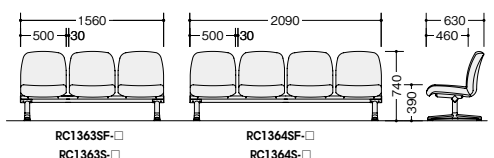

**RC1364SHF-□ ¥370,200◇**

外寸法 / W2180×D630×H740  
張地：布張り 質量：46.3kg

**RC1364SH-□ ¥357,900◇**

外寸法 / W2180×D630×H740  
張地：ビニールレザー張り 質量：46.3kg

RC1363S-LBL

■ロビーチェア（背付）

**RC1363SF-□ ¥236,600◇**

外寸法 / W1560×D630×H740  
張地：布張り 質量：33.5kg

**RC1363S-□ ¥227,500◇**

外寸法 / W1560×D630×H740  
張地：ビニールレザー張り 質量：33.5kg

RC1364SF-BL

■ロビーチェア（背付）

**RC1364SF-□ ¥277,800◇**

外寸法 / W2090×D630×H740  
張地：布張り 質量：43.5kg

**RC1364S-□ ¥265,500◇**

外寸法 / W2090×D630×H740  
張地：ビニールレザー張り 質量：43.5kg

RC1363ST-LGR

■ロビーチェア（背付・テーブル付）

**RC1363STF-□ ¥234,200◇**

外寸法 / W1560×D630×H740  
張地：布張り 質量：33.5kg

**RC1363ST-□ ¥228,000◇**

外寸法 / W1560×D630×H740  
張地：ビニールレザー張り 質量：33.5kg

RC1364STF-OR

■ロビーチェア（背付・テーブル付）

**RC1364STF-□ ¥275,100◇**

外寸法 / W2090×D630×H740  
張地：布張り 質量：43kg

**RC1364ST-□ ¥265,900◇**

外寸法 / W2090×D630×H740  
張地：ビニールレザー張り 質量：43kg

■共通仕様  
 〈背付背・座部〉PP樹脂成型品ウレタンフォーム、〈背なし座部〉合板・ウレタンフォーム  
 脚部：アルミダイキャスト磨き仕上 アジャスター付 肘部：フナ材ウレタン塗装仕上 テーブル：メラミン化粧板ABS樹脂エッジ巻