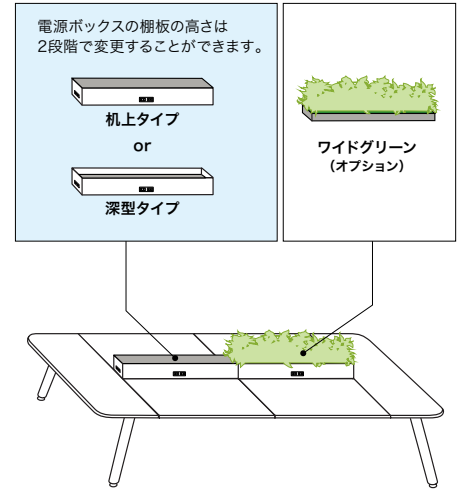

ワークテーブル(モナカ MCF型) **NEW** 施工

電源ボックス付き

D1400 タイプ

MCF2614KPW-WH

電源ボックス付 (ホワイト)	電源 (2口)	外寸法	品番	価格		
				-WH / -WS / -WSO / -WCA	-WMW / -WWN / -WBT	-SOH
6カ所	W2600×D1400×H870	MCF2614KPW-□	¥539,000	¥570,800	¥596,300	
10カ所	W4200×D1400×H870	MCF4214KPW-□	¥844,600	¥893,200	¥901,900	

電源ボックス付 (ブラック)	電源 (2口)	外寸法	品番	価格		
				-BH / -BS / -BSO / -BCA	-BMW / -BWN / -BBT	-SOBT
6カ所	W2600×D1400×H870	MCF2614KPB-□	¥539,000	¥570,800	¥628,100	
10カ所	W4200×D1400×H870	MCF4214KPB-□	¥844,600	¥893,200	¥933,700	

・単体使用でご使用ください(連結、増連することはできません)
 ・電源(2口):1500Wまで コード長さ:2.9m フェルト付き棚板

D1200 タイプ

MCF2612KPB-BCA

電源ボックス付 (ホワイト)	電源 (2口)	外寸法	品番	価格		
				-WH / -WS / -WSO / -WCA	-WMW / -WWN / -WBT	-SOH
6カ所	W2600×D1200×H870	MCF2612KPW-□	¥524,700	¥552,700	¥582,000	
10カ所	W4200×D1200×H870	MCF4212KPW-□	¥827,100	¥870,700	¥884,400	

・単体使用でご使用ください(連結、増連することはできません)
 ・電源(2口):1500Wまで コード長さ:2.9m フェルト付き棚板

電源ボックスの側面には電源コンセントがあらかじめ設定されています。

上部棚板はオプションのグリーン以外にもチームで共有できる資料や文房具などを置くことができます。

電源ボックスの棚板は用途に合わせて机上タイプと深型タイプ(有効70mm)の2段階の高さで設定することが可能です。