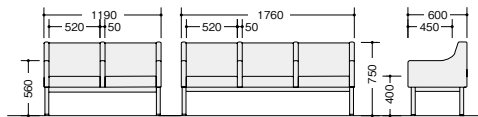

立ち上がりやすい肘形状

RC2252-LBL

■ロビーチェア（2人掛・肘付）

RC2252-□ ¥161,200 □

外寸法 / W1140×D600×H750
張地: ビニールレザー張り
質量: 33.1kg

RC2253-CH

■ロビーチェア（3人掛・肘付）

RC2253-□ ¥215,900 □

外寸法 / W1660×D600×H750
張地: ビニールレザー張り
質量: 41.6kg

■共通仕様
背・座部: ウレタンフォーム
脚部: 38.1φパイプシリバー塗装仕上.アジャスター付

RC2253H-□ RC2252H-□

RC2253-□ RC2252-□

納期マーク説明

推奨商品 ●お早めにお届けできる商品です。 ◆納入までに2週間程度必要です。 ■納入までに3~4週間程度必要です。
○お早めにお届けできる商品です。 ◇納入までに2週間程度必要です。 □納入までに3~4週間程度必要です。 ※注生生産品のため納期をご確認ください。
※納期につきましては時期や地域により異なる場合があります。事前に担当者にお問合せください。