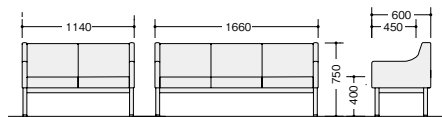

RC2252H-CP

■ロビーチェア（2人掛・中肘付）

RC2252H-□ ¥173,300 □

外寸法 / W1190×D600×H750
張地: ビニールレザー張り
質量: 37.7kg

RC2253H-IV

■ロビーチェア（3人掛・中肘付）

RC2253H-□ ¥266,600 □

外寸法 / W1760×D600×H750
張地: ビニールレザー張り
質量: 52.1kg

立ち上がりやすい肘形状

RC2252-LBL

■ロビーチェア（2人掛・肘付）

RC2252-□ ¥161,200 □

外寸法 / W1140×D600×H750
張地: ビニールレザー張り
質量: 33.1kg

RC2253-CH

■ロビーチェア（3人掛・肘付）

RC2253-□ ¥215,900 □

外寸法 / W1660×D600×H750
張地: ビニールレザー張り
質量: 41.6kg

■共通仕様
背・座部: ウレタンフォーム
脚部: 38.1φパイプシリバー塗装仕上.アジャスター付

RC2253H-□ RC2252H-□

RC2253-□ RC2252-□

納期マーク説明

推奨商品 ●お早めにお届けできる商品です。 ◆納入までに2週間程度必要です。 ■納入までに3~4週間程度必要です。
○お早めにお届けできる商品です。 ◇納入までに2週間程度必要です。 □納入までに3~4週間程度必要です。 ※注生生産品のため納期をご確認ください。
※納期につきましては時期や地域により異なる場合があります。事前に担当者にお問合せください。