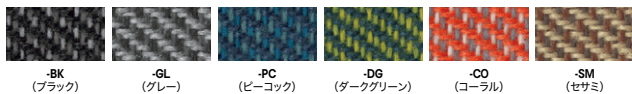

外寸法 / W1800×D580×H740  
張地: 布張り  
質量: 28.0kg

RC2208SH-□ ¥209,600□

外寸法 / W1800×D580×H740  
張地: ビニールレザー張り  
質量: 28.0kg

RC2205F-DG

■ロビーチェアー (背なし)

RC2205F-□ ¥137,000□

外寸法 / W1500×D580×H385  
張地: 布張り  
質量: 16.0kg

RC2205-□ ¥134,300□

外寸法 / W1500×D580×H385  
張地: ビニールレザー張り  
質量: 16.0kg

RC2208F-NV

■ロビーチェアー (背なし)

RC2208F-□ ¥146,500□

外寸法 / W1800×D580×H385  
張地: 布張り  
質量: 18.0kg

RC2208-□ ¥144,200□

外寸法 / W1800×D580×H385  
張地: ビニールレザー張り  
質量: 18.0kg

■カラーサンプル (布地)

(ビニールレザー)

RC2208SF-□ RC2208S-□  
RC2205SF-□ RC2205S-□

RC2208F-□ RC2208-□  
RC2205F-□ RC2205-□

■共通仕様  
背・座部: ウレタンフォーム  
脚部: フナ材クリア塗装仕上

グリーン購入法適合商品: 品番を緑色で表示しています。※表示価格は税抜き価格です。  
耐アルコールの処理を施した張地です。 耐次亜塩素酸の処理を施した張地です。