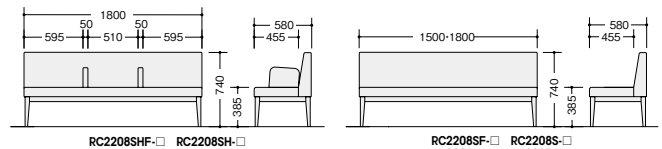

(ビニールレザー)

RC2208SF-□ RC2208S-□
RC2205SF-□ RC2205S-□

■共通仕様
背・座部: ウレタンフォーム
脚部: フナ材クリア塗装仕上

グリーン購入法適合商品: 品番を緑色で表示しています。※表示価格は税抜き価格です。
耐アルコールの処理を施した張地です。 耐次亜塩素酸の処理を施した張地です。

別途費用を申し受けます。