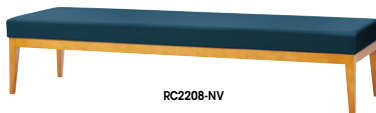

ロビーシリーズ 220

RC2205SF-SM

■ロビーチェアー (背付)

RC2205SF-□ ¥170,300□

外寸法 / W1500×D580×H740  
張地: 布張り  
質量: 22.5kg

RC2205S-□ ¥166,500□

外寸法 / W1500×D580×H740  
張地: ビニールレザー張り  
質量: 22.5kg

RC2208S-CH

■ロビーチェアー (背付)

RC2208SF-□ ¥179,400□

外寸法 / W1800×D580×H740  
張地: 布張り  
質量: 26.0kg

RC2208S-□ ¥174,600□

外寸法 / W1800×D580×H740  
張地: ビニールレザー張り  
質量: 26.0kg

RC2208SHF-CO

■ロビーチェアー (3人掛・中肘付)

RC2208SHF-□ ¥215,200□

外寸法 / W1800×D580×H740  
張地: 布張り  
質量: 28.0kg

RC2208SH-□ ¥209,600□

外寸法 / W1800×D580×H740  
張地: ビニールレザー張り  
質量: 28.0kg

RC2205F-DG

■ロビーチェアー (背なし)

RC2205F-□ ¥137,000□

外寸法 / W1500×D580×H385  
張地: 布張り  
質量: 16.0kg

RC2205-□ ¥134,300□

外寸法 / W1500×D580×H385  
張地: ビニールレザー張り  
質量: 16.0kg

RC2208F-NV

■ロビーチェアー (背なし)

RC2208F-□ ¥146,500□

外寸法 / W1800×D580×H385  
張地: 布張り  
質量: 18.0kg

RC2208-□ ¥144,200□

外寸法 / W1800×D580×H385  
張地: ビニールレザー張り  
質量: 18.0kg