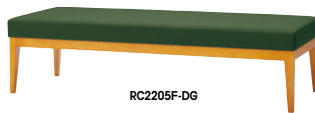

ロビーシリーズ 220

RC2205SF-SM

■ロビーチェアー (背付)

RC2205SF-□ ¥170,300□

外寸法 / W1500×D580×H740  
張地: 布張り  
質量: 22.5kg

RC2205S-□ ¥166,500□

外寸法 / W1500×D580×H740  
張地: ビニールレザー張り  
質量: 22.5kg

RC2208S-CH

■ロビーチェアー (背付)

RC2208SF-□ ¥179,400□

外寸法 / W1800×D580×H740  
張地: 布張り  
質量: 26.0kg

RC2208S-□ ¥174,600□

外寸法 / W1800×D580×H740  
張地: ビニールレザー張り  
質量: 26.0kg

RC2208SHF-CO

■ロビーチェアー (3人掛・中肘付)

RC2208SHF-□ ¥215,200□

外寸法 / W1800×D580×H740  
張地: 布張り  
質量: 28.0kg

RC2208SH-□ ¥209,600□

外寸法 / W1800×D580×H740  
張地: ビニールレザー張り  
質量: 28.0kg

RC2205F-DG

■ロビーチェアー (背なし)

RC2205F-□ ¥137,000□

外寸法 / W1500×D580×H385  
張地: 布張り  
質量: 16.0kg