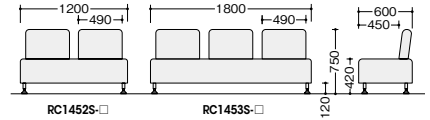

RC1452S-BRAP

■ロビーチェア（2人掛）
RC1452S-□ ¥171,800 □
外寸法 / W1200×D600×H720
張地：ビニールレザー張り
質量：25.0kg

RC1453S-DGMN

■ロビーチェア（3人掛）
RC1453S-□ ¥204,300 □
外寸法 / W1800×D600×H720
張地：ビニールレザー張り
質量：34.5kg

■カラーサンプル(抗ウイルスレザー) **SIAA** ISO 21702 抗ウイルス加工 P656

(背:アイボリー 座:ダークグレー)	(背:ミント 座:ダークグレー)	(背:ライトグレー 座:ダークグレー)	(背:スモークブルー 座:ダークグレー)	(背:アイボリー 座:ブラウン)	(背:ミント 座:ブラウン)	(背:グレージュ 座:ブラウン)	(背:アプリコット 座:ブラウン)

RC1452-BR

■ロビーチェア（2人掛）
RC1452-□ ¥139,200 □
外寸法 / W1200×D600×H420
張地：ビニールレザー張り
質量：20.0kg

RC1453-DG

■ロビーチェア（3人掛）
RC1453-□ ¥169,400 □
外寸法 / W1800×D600×H420
張地：ビニールレザー張り
質量：24.5kg

■カラーサンプル(抗ウイルスレザー) **SIAA** ISO 21702 抗ウイルス加工 P656

(背:ダークグレー)	(背:ブラウン)

■共通仕様
背・座部：ウレタンフォーム
脚部：スチール丸パイプ塗装仕上(ブラック)
アジャスター付