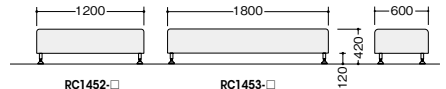

(背:アイボリー 座:ダークグレー)	(背:ミント 座:ダークグレー)	(背:ライトグレー 座:ダークグレー)	(背:スモークブルー 座:ダークグレー)	(背:アイボリー 座:ブラウン)	(背:ミント 座:ブラウン)	(背:グレージュ 座:ブラウン)	(背:アプリコット 座:ブラウン)

RC1452-BR

■ロビーチェア（2人掛）
RC1452-□ ¥139,200 □
外寸法 / W1200×D600×H420
張地：ビニールレザー張り
質量：20.0kg

RC1453-DG

■ロビーチェア（3人掛）
RC1453-□ ¥169,400 □
外寸法 / W1800×D600×H420
張地：ビニールレザー張り
質量：24.5kg

■カラーサンプル(抗ウイルスレザー) **SIAA** ISO 21702 抗ウイルス加工 P656

(背:ダークグレー)	(背:ブラウン)

■共通仕様
背・座部：ウレタンフォーム
脚部：スチール丸パイプ塗装仕上(ブラック)
アジャスター付